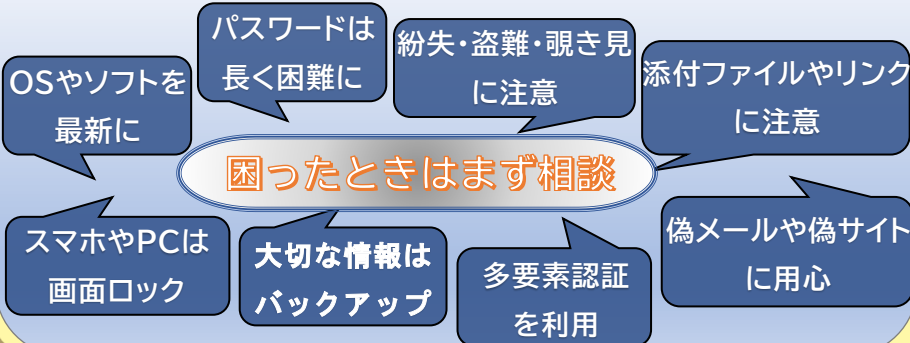

新入学(園)児の交通事故防止

- ① きちんと とまる
- ② まわりをよく みる
- ③ あおになるまで まつ
- ④ もういちど 確かめる

てをあげてくるまにおしらせ ぼくはここ

※R7交通安全スローガン子供部門内閣特命担当大臣賞

住宅強盗に注意！

●防犯のポイント●

普段から戸締りはしっかりと

簡単に侵入できない対策を

緊急時は速やかな通報を

サイバー犯罪に気を付けて！

インターネットやSNSを安全に利用するために

戸田公園駅前交番
主な犯罪受理件数
令和6年12月(暫定数)

オートバイ盗	1件
器物損壊	1件
万引き	3件
車上ねらい	1件
空き巣	1件
置引き	1件

◆ 自転車盗多発！ほんの少しの間でも必ず鍵をかけましょう！ ◆