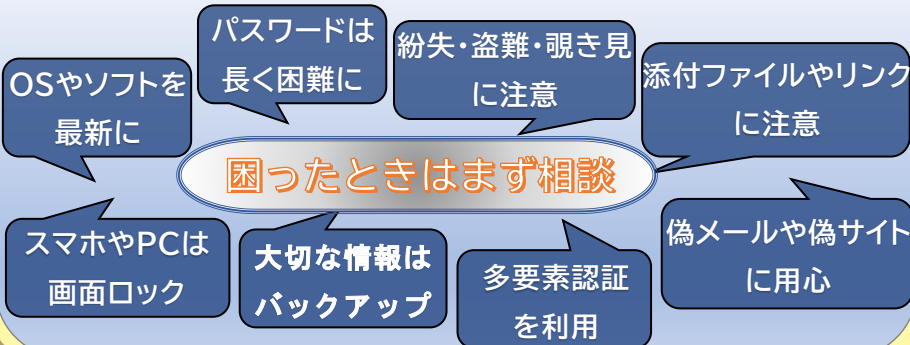

新入学(園)児の交通事故防止

- ① きちんと とまる
- ② まわりをよく みる
- ③ あおになるまで まつ
- ④ もういちど 確かめる

てをあげてくるまにおしらせ ぼくはここ

※R7交通安全スローガン子供部門内閣特命担当大臣賞

住宅強盗に注意!

●防犯のポイント●

普段から戸締りはしっかりと

簡単に侵入できない対策を

緊急時は速やかな通報を

サイバー犯罪に気を付けて!

インターネットやSNSを安全に利用するために

北戸田駅前交番
主な犯罪受理件数
令和6年12月(暫定数)

自転車盗	3件
オートバイ盗	1件
万引き	7件

◆ 自転車盗多発! ほんの少しの間でも必ず鍵をかけましょう! ◆