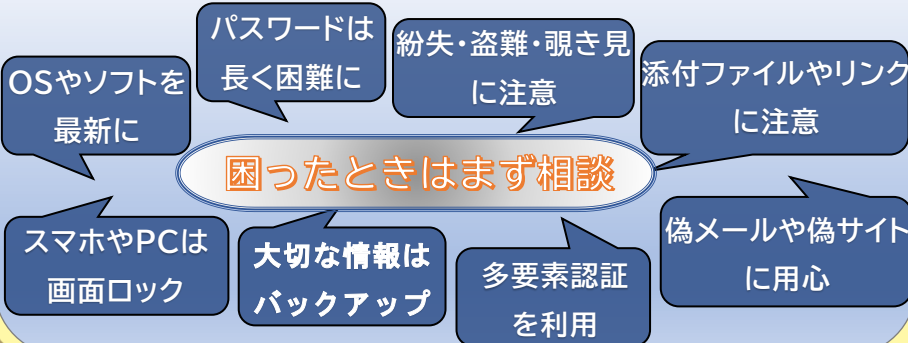

新入学(園)児の交通事故防止

- ① きちんと とまる
- ② まわりをよく みる
- ③ あおになるまで まつ
- ④ もういちど 確かめる

てをあげてくるまにおしらせ ぼくはここ

※R7交通安全スローガン子供部門内閣特命担当大臣賞

住宅強盗に注意!

●防犯のポイント●

普段から戸締りはしっかりと

簡単に侵入できない対策を

緊急時は速やかな通報を

サイバー犯罪に気を付けて!

インターネットやSNSを安全に利用するために

美女木交番
主な犯罪受理件数
令和6年12月(暫定数)

自動車盗	4件
器物損壊	1件
居空き	1件
車上ねらい	1件
窃盗その他	1件

◆ 自転車盗多発! ほんの少しの間でも必ず鍵をかけましょう! ◆