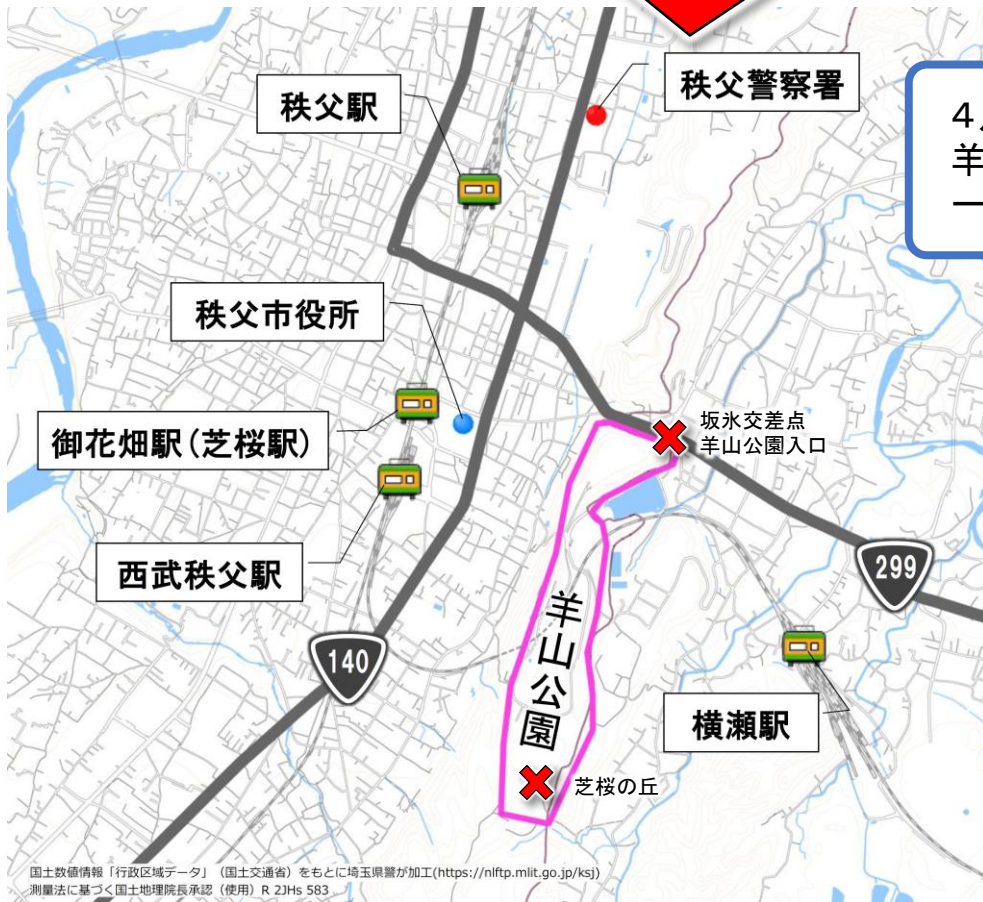

ゴールデンウィーク 交通事故注意！

秩父市街地

4月上順～5月上旬頃の
羊山公園「芝桜の丘」は
一面花の絨毯となります。

芝桜開花時期の
羊山公園付近は多くの
観光客でにぎわいます。
車でお越しの際は、周囲の
歩行者や他車をよく確認し
安全運転に努めてください。

秩父市内

交通事故多発地域

「秩父駅」「西武秩父駅」「羊山公園」のエリアは秩父署管内の交通事故(人身事故)の多発地域になっています。

国道沿いで多くの事故が発生しています。

秩父市街地の観光を予定している方は、歩行者や他車の動きをよく見るように、車の速度を抑制し、周囲を思いやった安全運転をお願いします。

公共交通機関等を利用し歩いての観光を予定している方は、車の動きをよく見て、基本的な交通ルールを守りましょう。