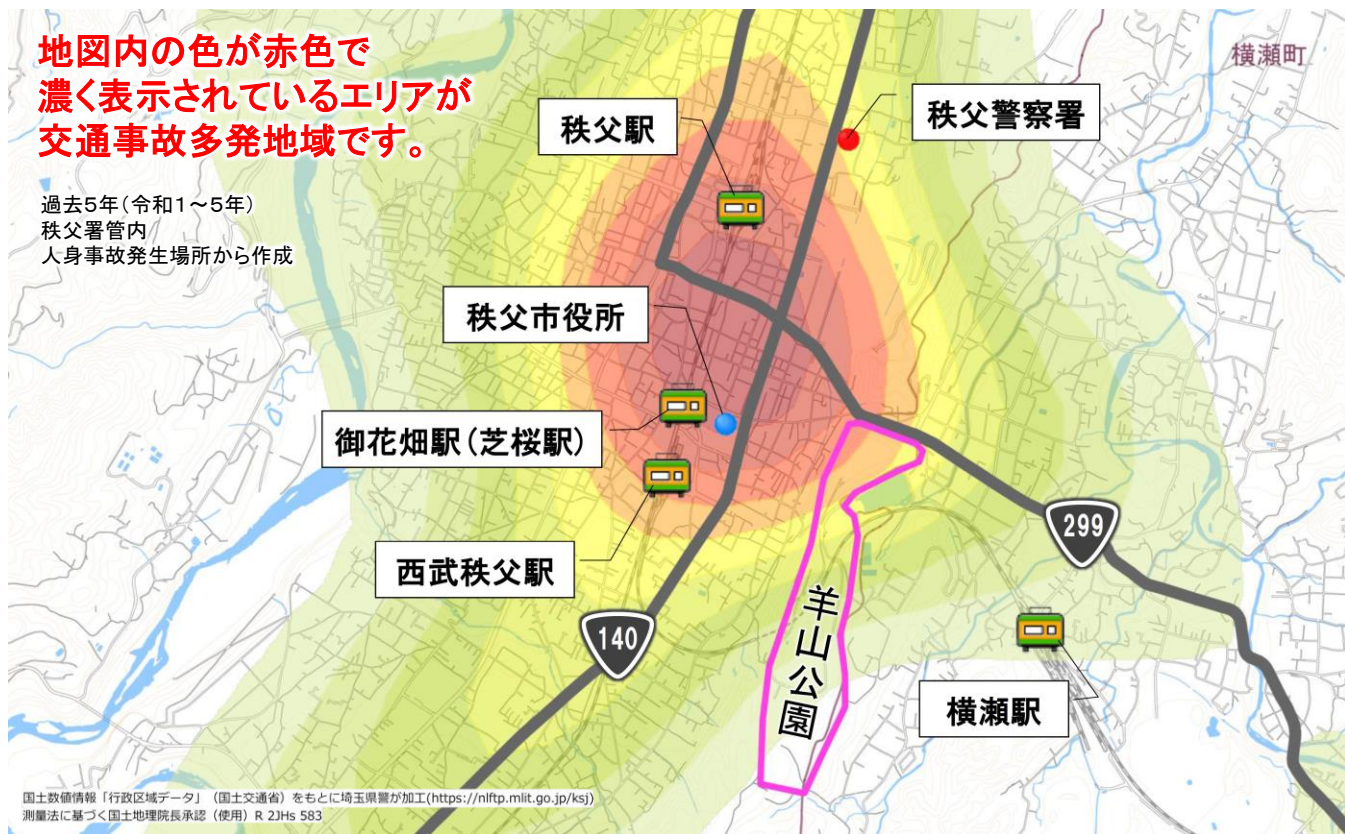

ゴールデンウィーク 交通事故注意！

秩父市街地

4月上順～5月上旬頃の
羊山公園「芝桜の丘」は
一面花の絨毯となります。

芝桜開花時期の
羊山公園付近は多くの
観光客でにぎわいます。
車でお越しの際は、周囲の
歩行者や他車をよく確認し
安全運転に努めてください。

秩父市内

交通事故多発地域

「秩父駅」「西武秩父駅」「羊山公園」のエリアは秩父署管内の交通事故(人身事故)の多発地域になっています。

国道沿いで多くの事故が発生しています。

秩父市街地の観光を予定している方は、歩行者や他車の動きをよく見るように、車の速度を抑制し、周囲を思いやった安全運転をお願いします。

公共交通機関等を利用し歩いての観光を予定している方は、車の動きをよく見て、基本的な交通ルールを守りましょう。