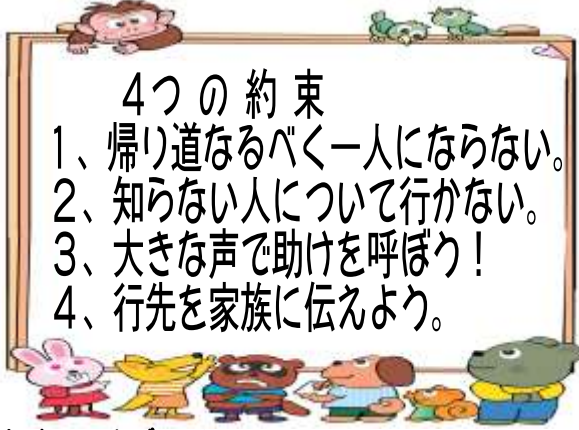

広報 おごせ

越生交番 049-292-3042
西入間警察署049-284-0110

新学期の始まりです！子ども達を交通事故や犯罪から守りましょう！

4つの約束

- 1、帰り道なるべく一人にならない。
- 2、知らない人について行かない。
- 3、大きな声で助けを呼ぼう！
- 4、行先を家族に伝えよう。

大声で叫ぼう！

★GW長期に家を留守にする際はしっかり戸締りとご近所にご挨拶を！

玄関やサッシの鍵をかけていないお宅も多く危険です。
在宅中も常に鍵を掛けましょう。

2ロック

エアコンを使用しない時期に室外機の盗難が多くなります。置き型フェンスの設置やチェーンを張るなど、敷地内に入りにくい対策をお願いします。

自転車はいつでもどこでも2ロック！

ゴールデンウィーク期は免許窓口が大混雑！この時期を避けた手続きにご協力を。

危険を感じたら拳動不審者を見かけたら迷わず110番！

4月1日から自転車の違反に「青切符」が導入！
悪質・危険な違反が青切符の対象です。

携帯電話使用等（保持）	¥12,000
信号無視／横断歩行者等妨害等	¥ 6,000
通行区分違反（右側通行等）	¥ 6,000
指定場所一時不停止等／無灯火	¥ 5,000
並進禁止違反	¥ 3,000
軽車両乗車積載制限違反（二人乗り）	¥ 3,000