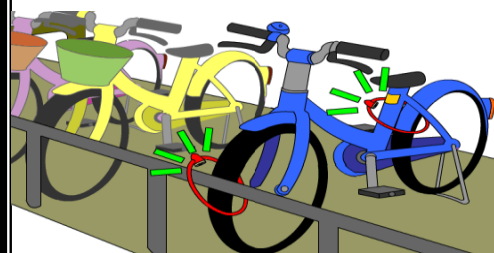

登山届け提出

草加警察署
 ホームページ

八潮駅前交番の取り扱い事件等

令和8年2月11日
 ～ 3月10日

物件事故	41件
人身事故	5件
窃盗	36件
(うち自転車盗)	14件
遺失	92件
拾得	128件
不審者(車)	6件
トラブル	16件
迷い人	1件
駐車苦情	54件

草加警察署管内では、
 ● 自動車盗
 ● オートバイ盗
 ● 自転車盗
 が、多発しています。

愛車を守るために、確実な施錠と、
 ツーロック、地球ロック(不動物に
 ロック)、ハンドルロック等の盗難
 防止措置をお願いします。