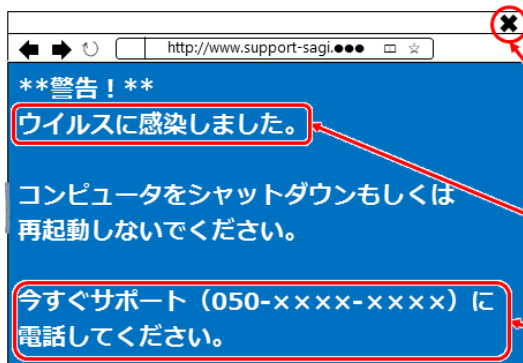

令和7年度 埼玉県警察官募集

あなたも街を守る警察官になりませんか？

- 受付期間：3月3日(月)～4月16日(水)
- 第1次試験日：5月11日(日)
- お問い合わせ：谷塚駅前交番
048-929-1771

お気軽にお問い合わせください！

広報

谷塚駅前交番

草加警察署
Tel.943-0110
谷塚駅前交番
Tel.929-1771

草加警察署
ホームページ

サポート詐欺にもご注意を！

オレオレ・振り込み・還付金だけじゃない！

サポート詐欺画面の例

サポート詐欺の特徴

画面を閉じようとしても、繰り返しポップアップが表示されて消せないことがある。

ウイルス感染の警告が表示され、不安をあおる。
※ 警告音や音声も流れることもある。

電話番号が表示され、電話を掛けるように促される。

「ウイルスに感染しました」と嘘の警告が表示され、表示された電話番号に掛けてしまうと、サポート料金としてお金をだまし取られる詐欺も、被害が拡大しています！