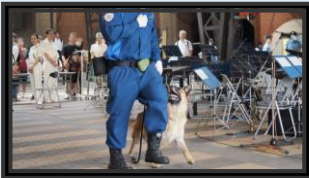

第16回 けいさつ車両展

令和8年 5月30日 土 13:00~16:00

鉄道博物館プロムナード（館外）

☆車両展示ブース☆

☆イベントスペース☆

☆交通安全・防犯の啓発ブース☆

埼玉県警察マスコット
ポッポくん

このほかにもたくさんのブースを用意しています！
お子様用制服を着て写真を撮ることもできますよ♪