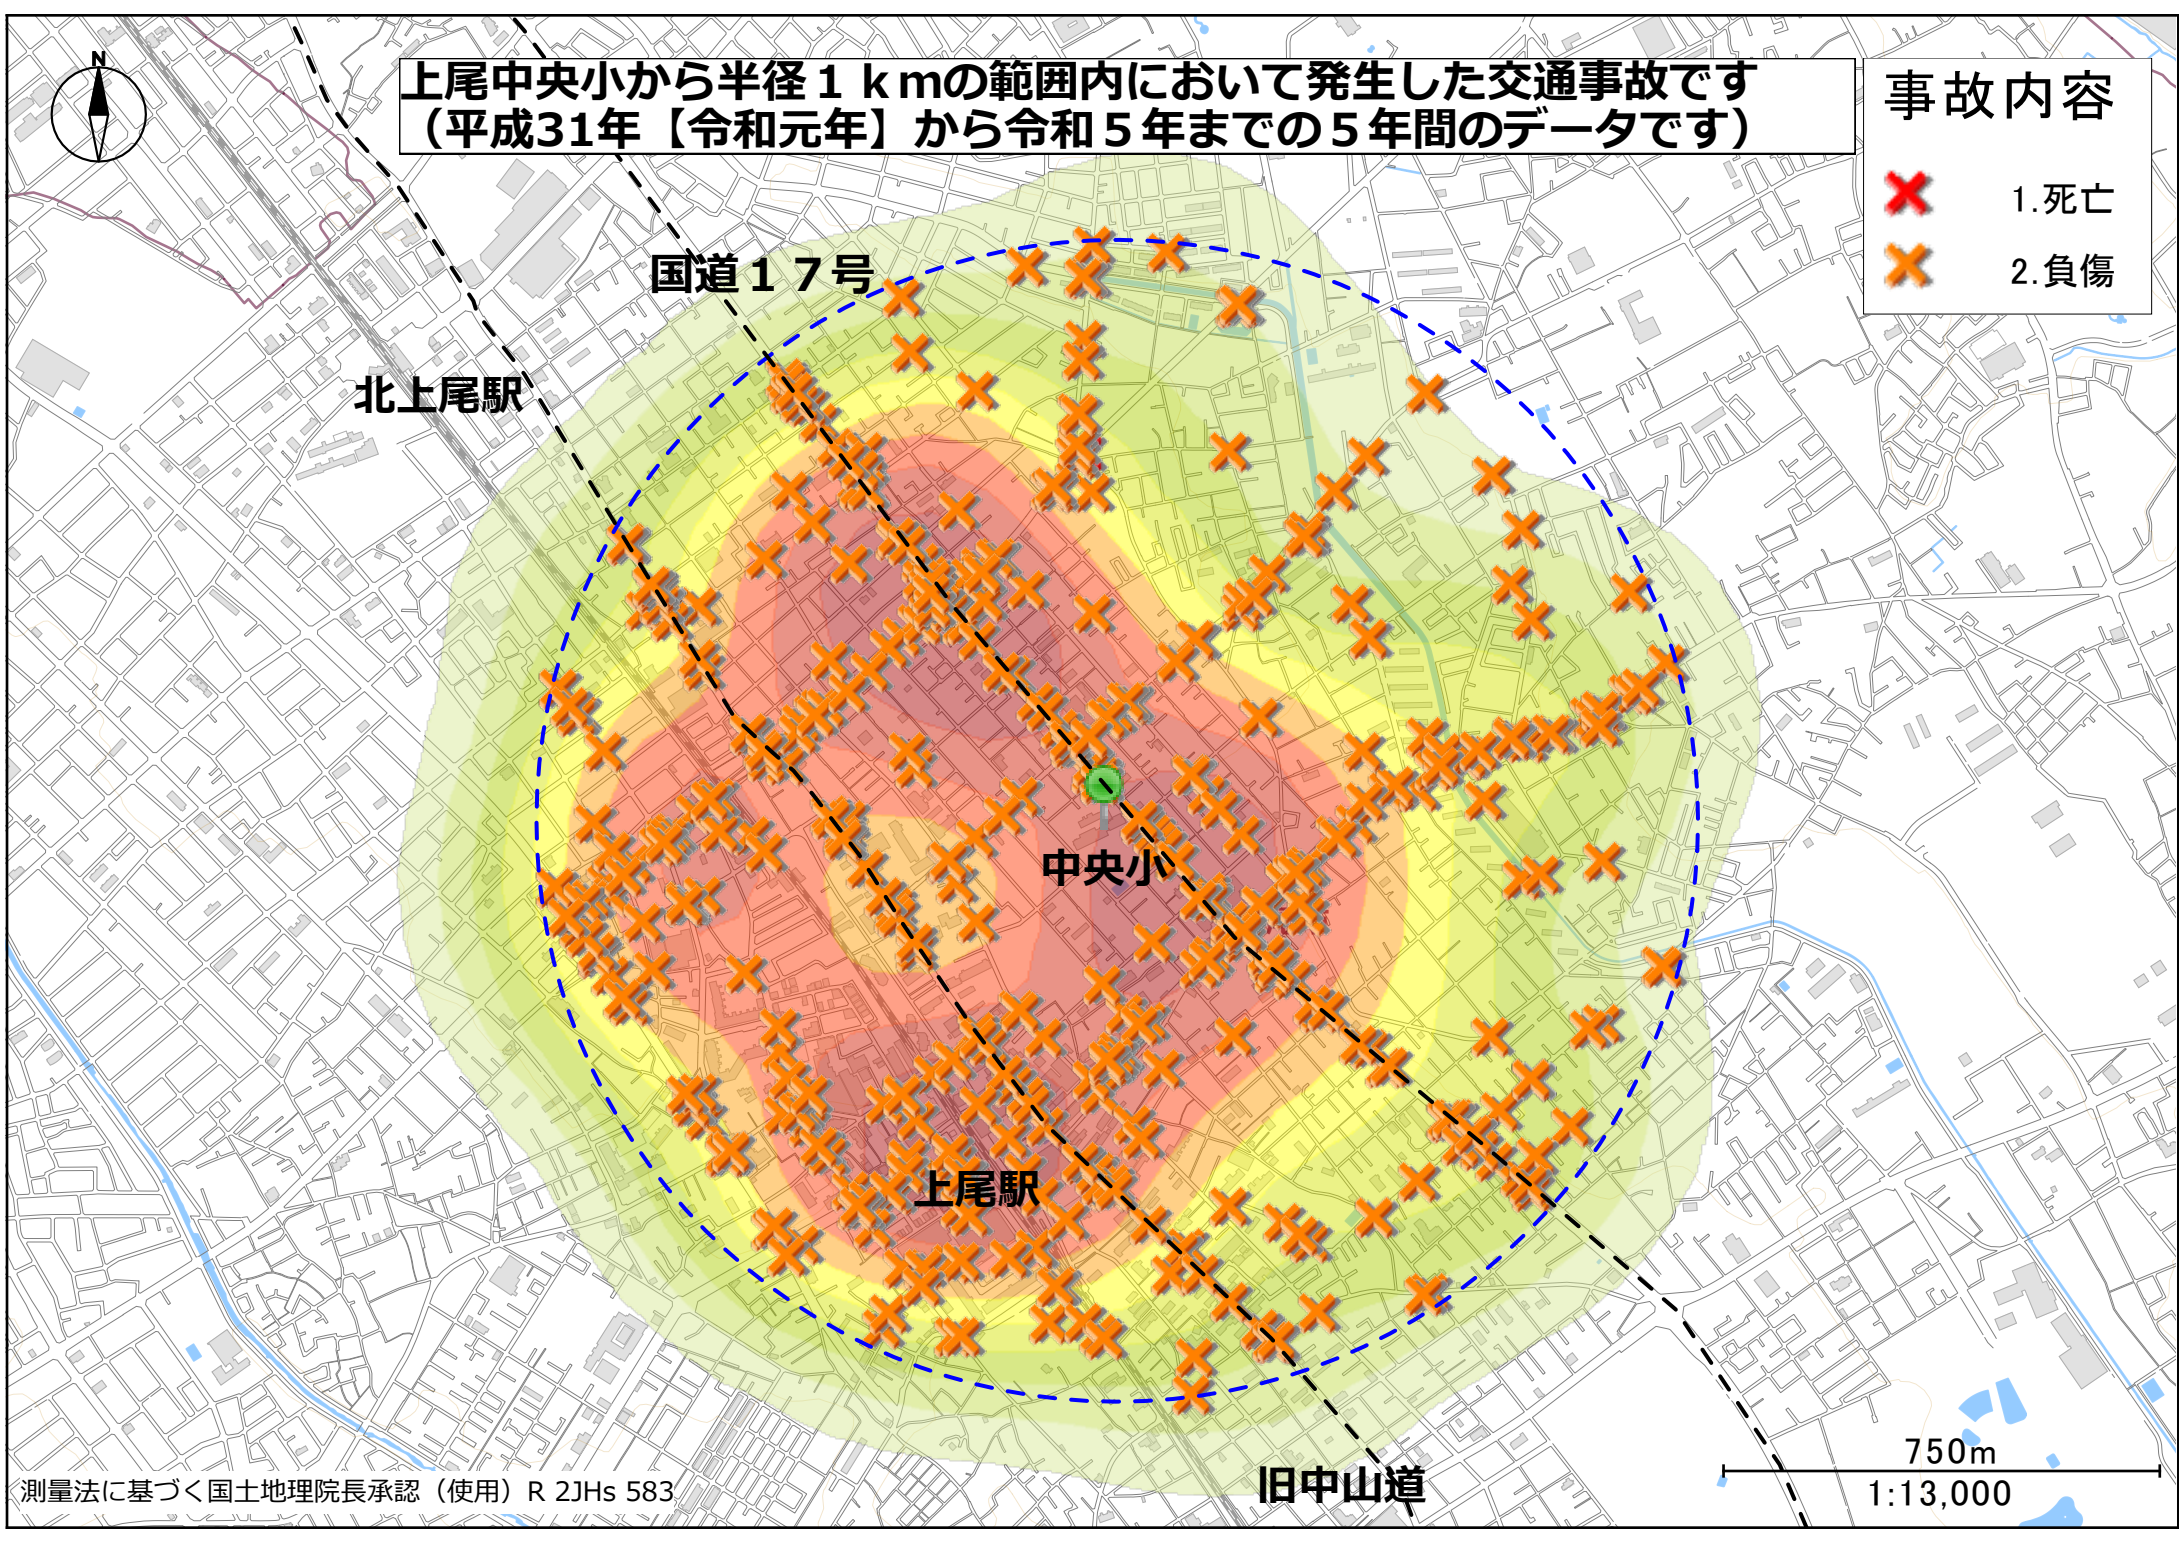

上尾中央小から半径 1 km の範囲内において発生した交通事故です
(平成31年【令和元年】から令和5年までの5年間のデータです)

事故内容

- 1. 死亡
- 2. 負傷

北上尾駅

国道17号

中央小

上尾駅

旧中山道

750m
1:13,000