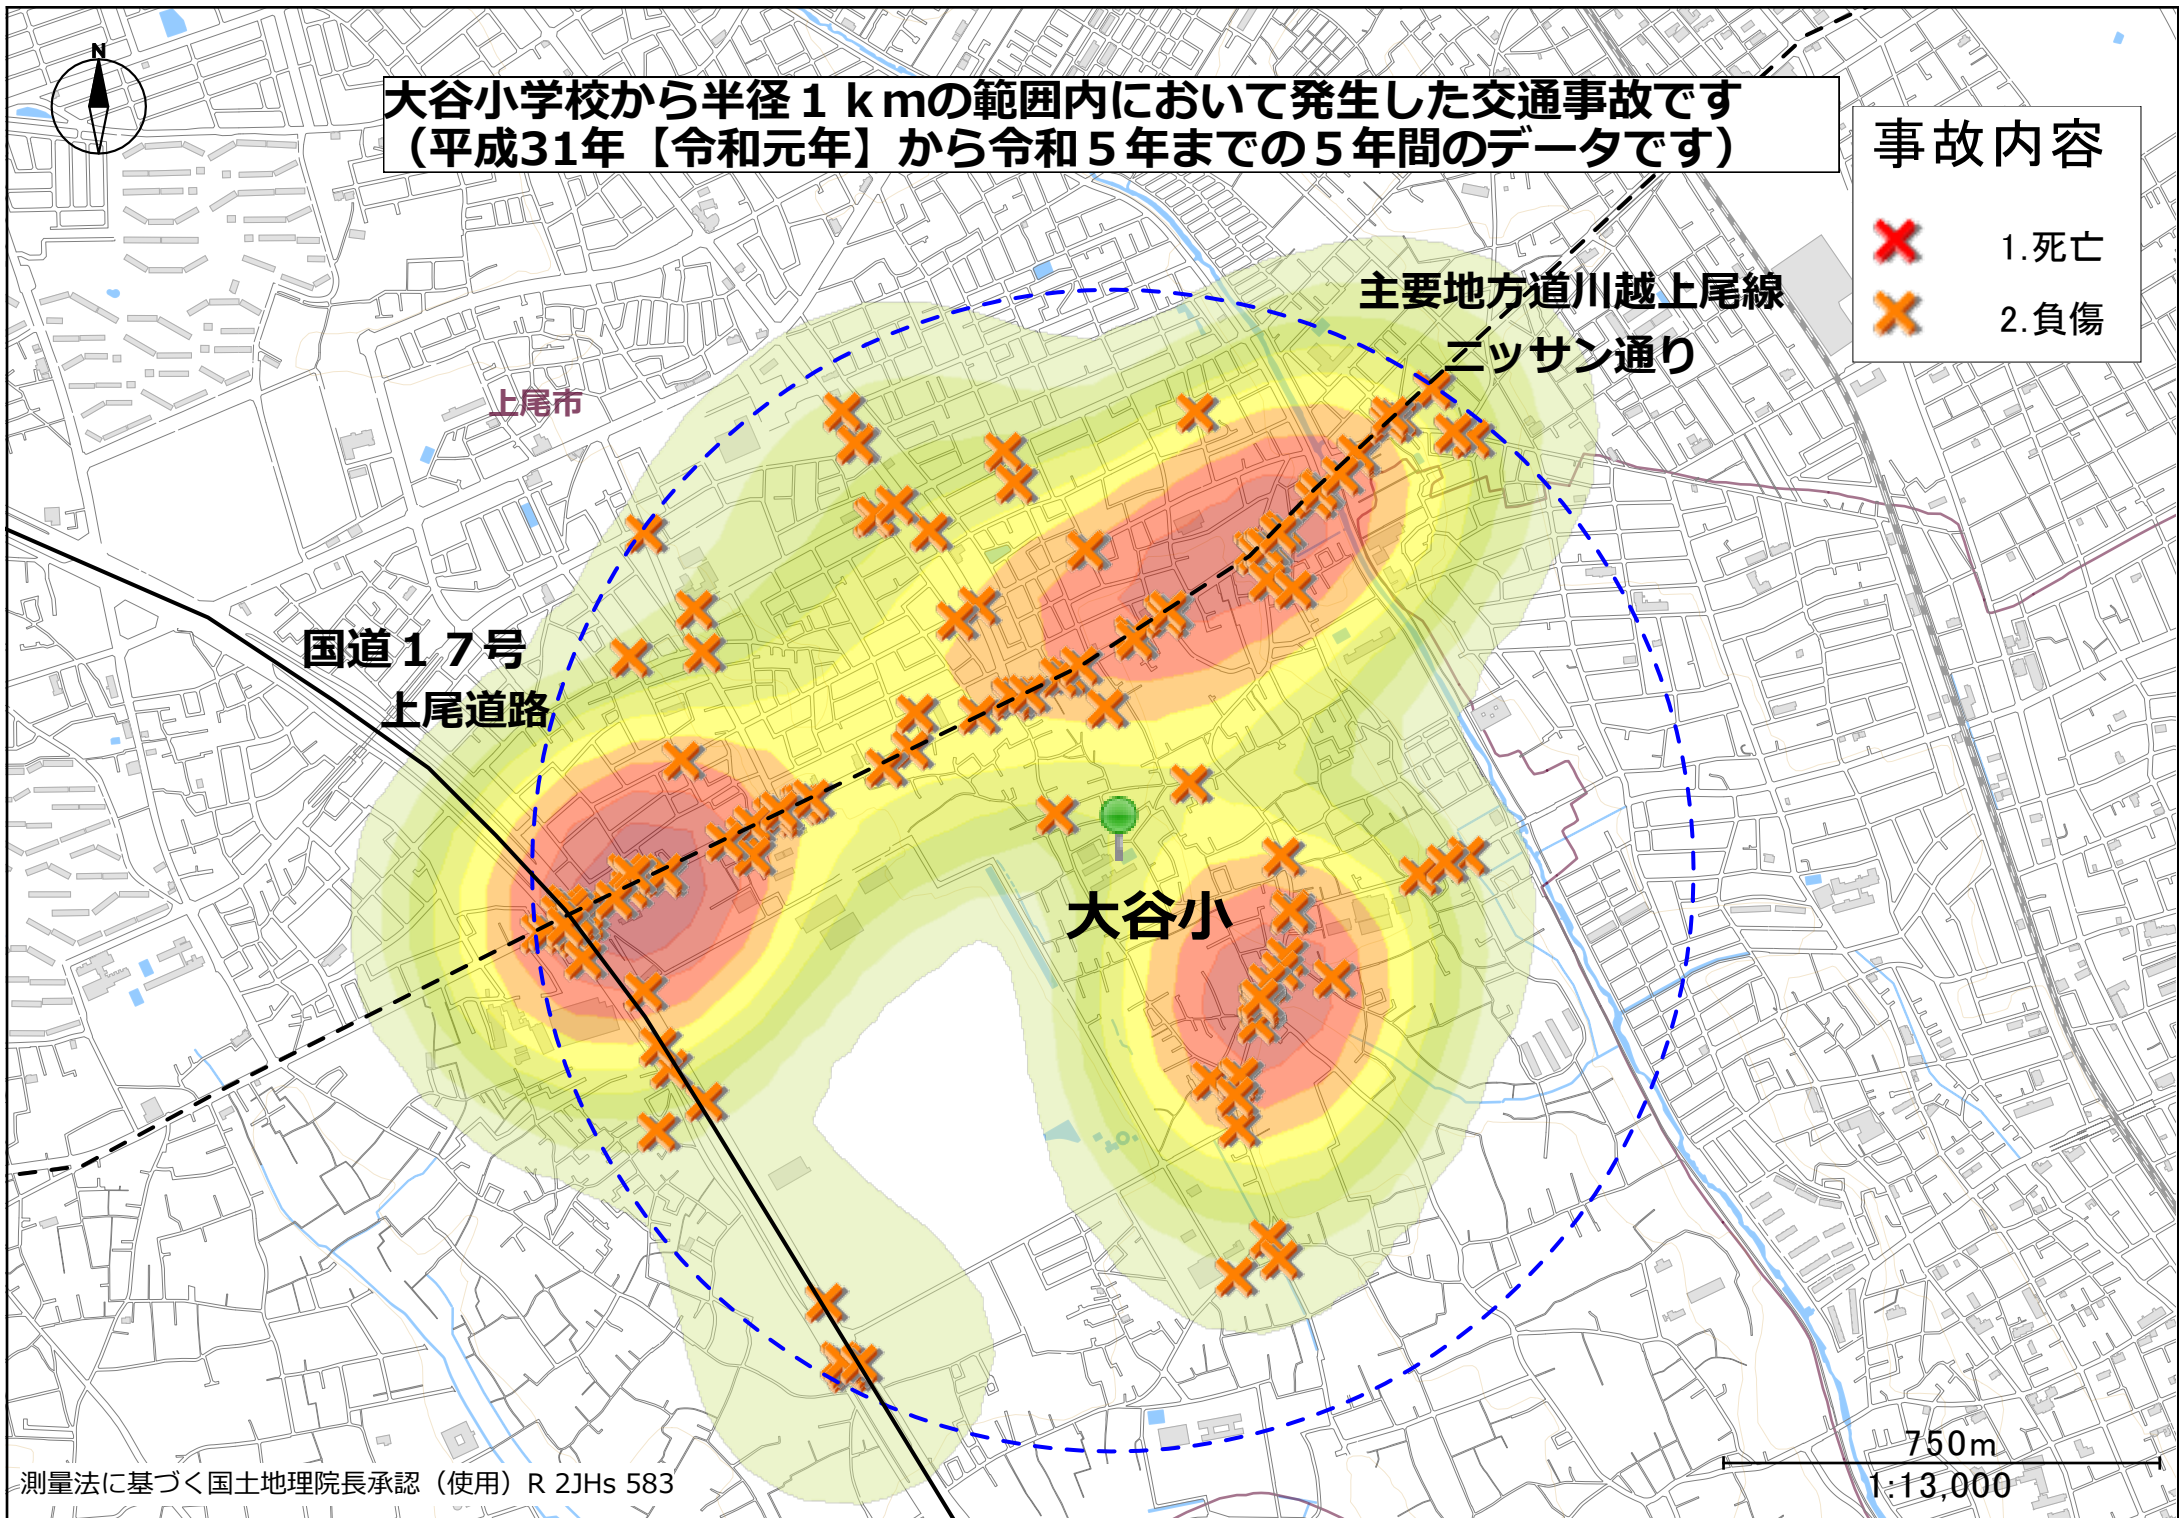

大谷小学校から半径 1 km の範囲内において発生した交通事故です  
(平成31年【令和元年】から令和5年までの5年間のデータです)

事故内容

	1. 死亡
	2. 負傷

主要地方道川越上尾線  
ヅッサン通り

上尾市

国道17号  
上尾道路

大谷小

750m  
1:13,000