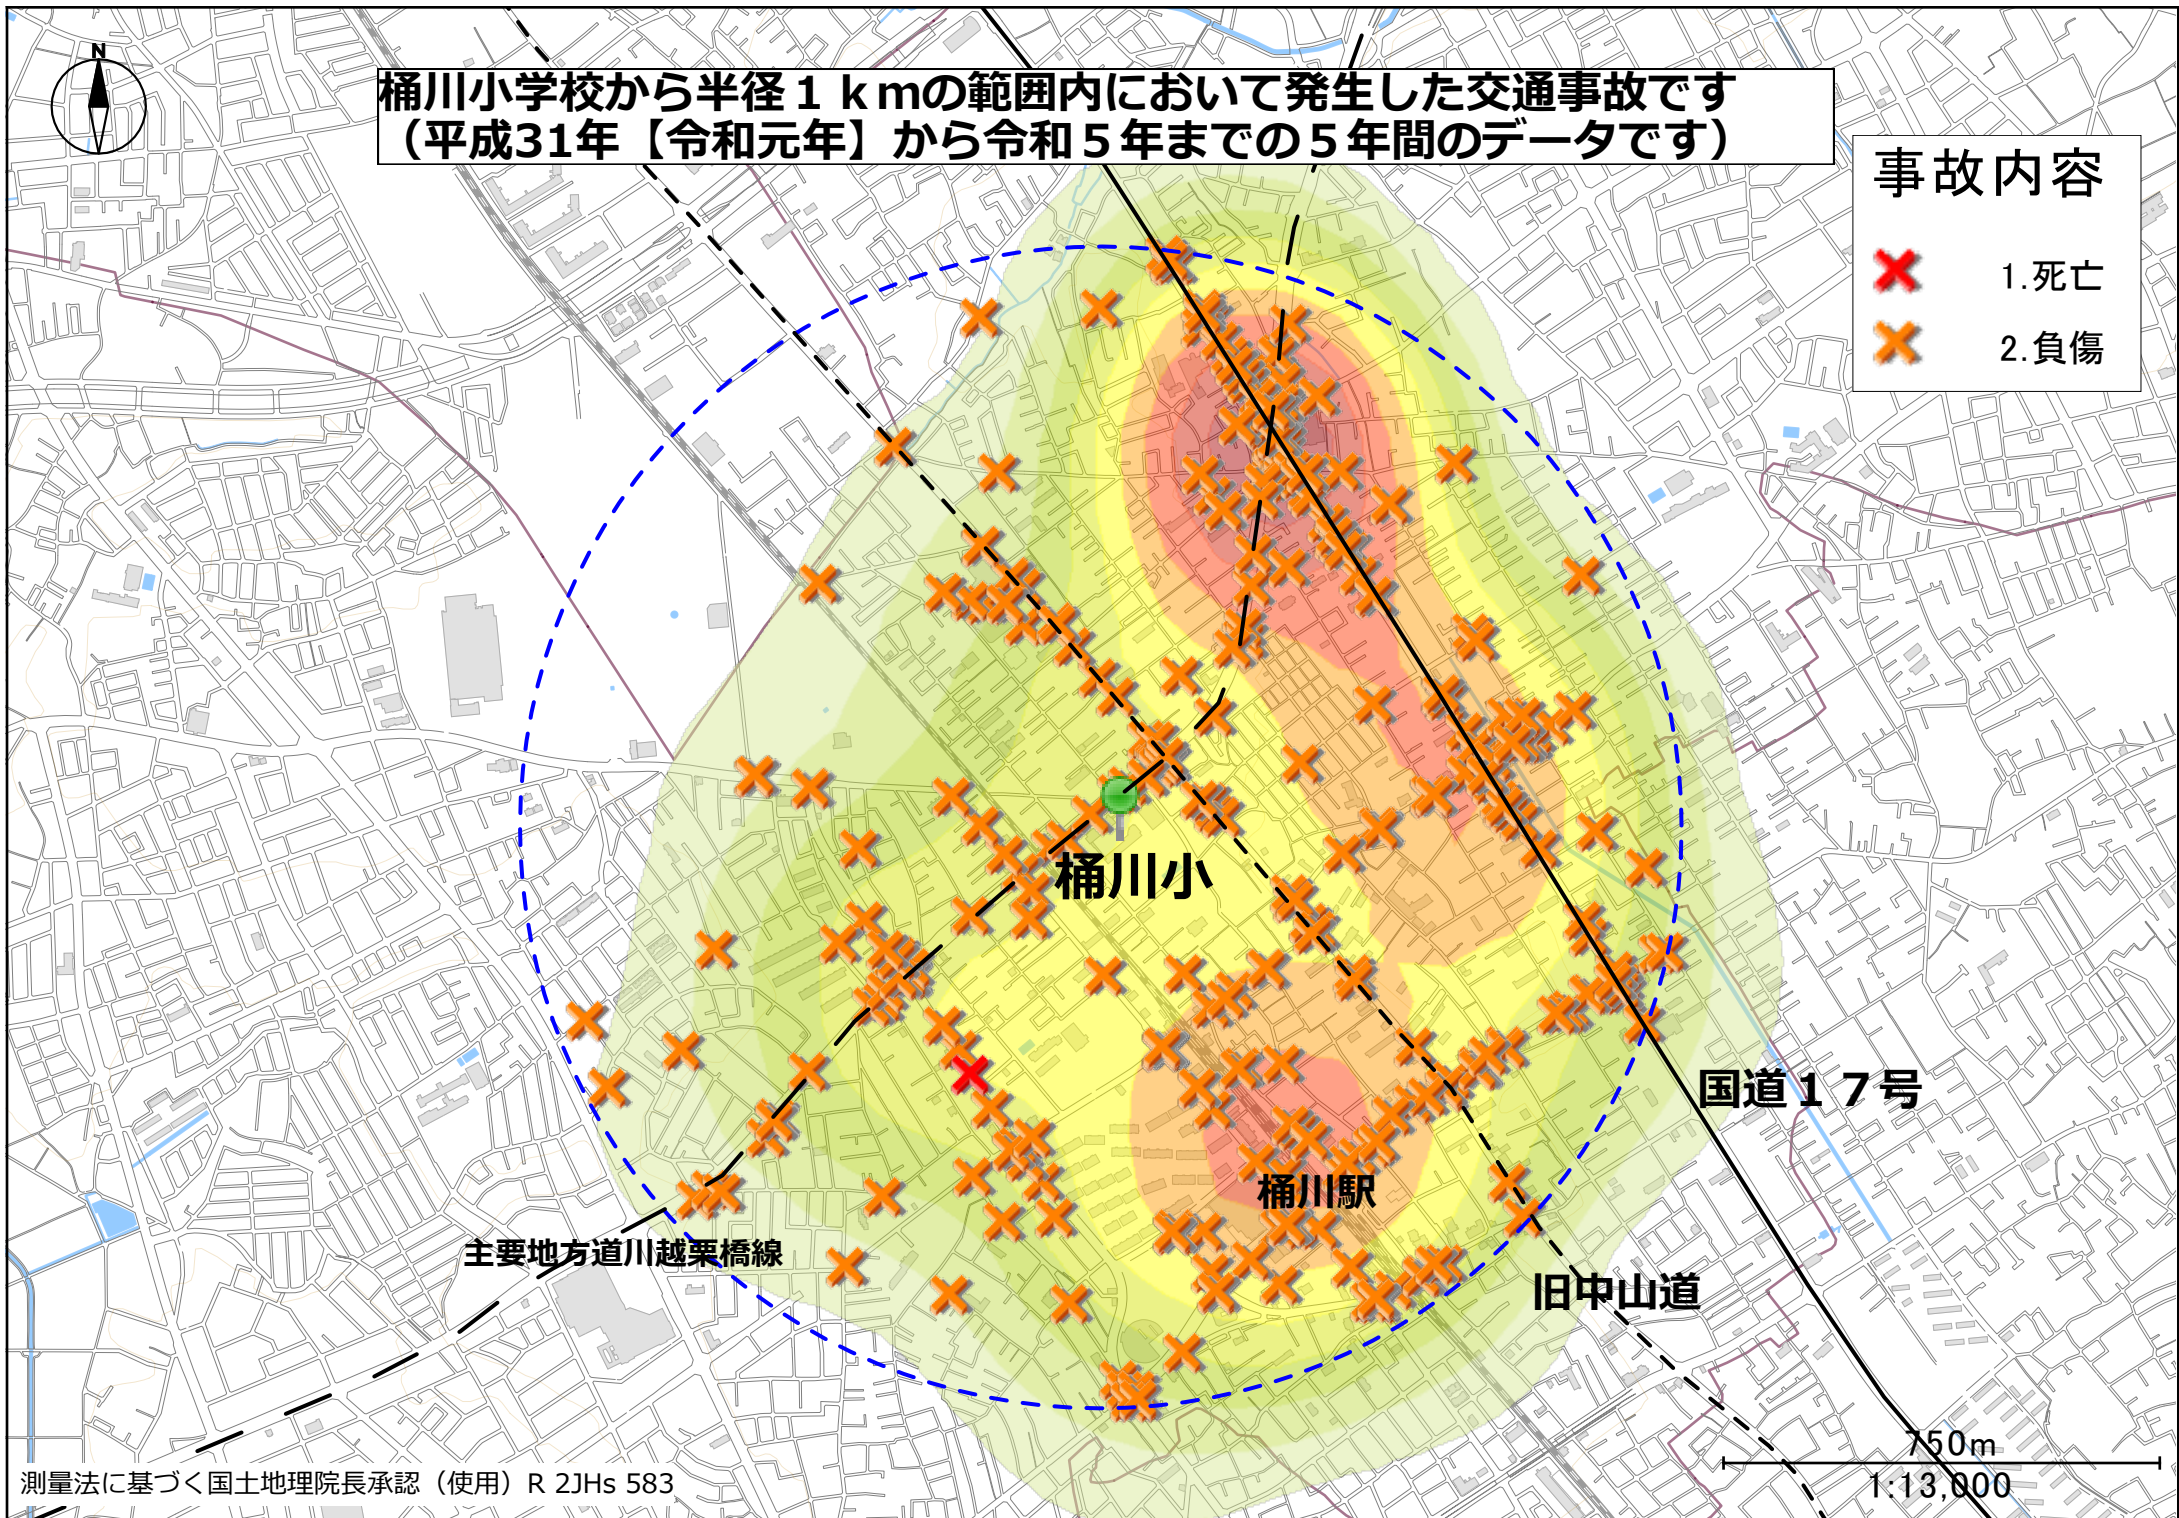

桶川小学校から半径 1 km の範囲内において発生した交通事故です
(平成31年【令和元年】から令和5年までの5年間のデータです)

事故内容	
	1. 死亡
	2. 負傷

桶川小

桶川駅

国道17号

主要地方道川越栗橋線

旧中山道

750m

1:13,000