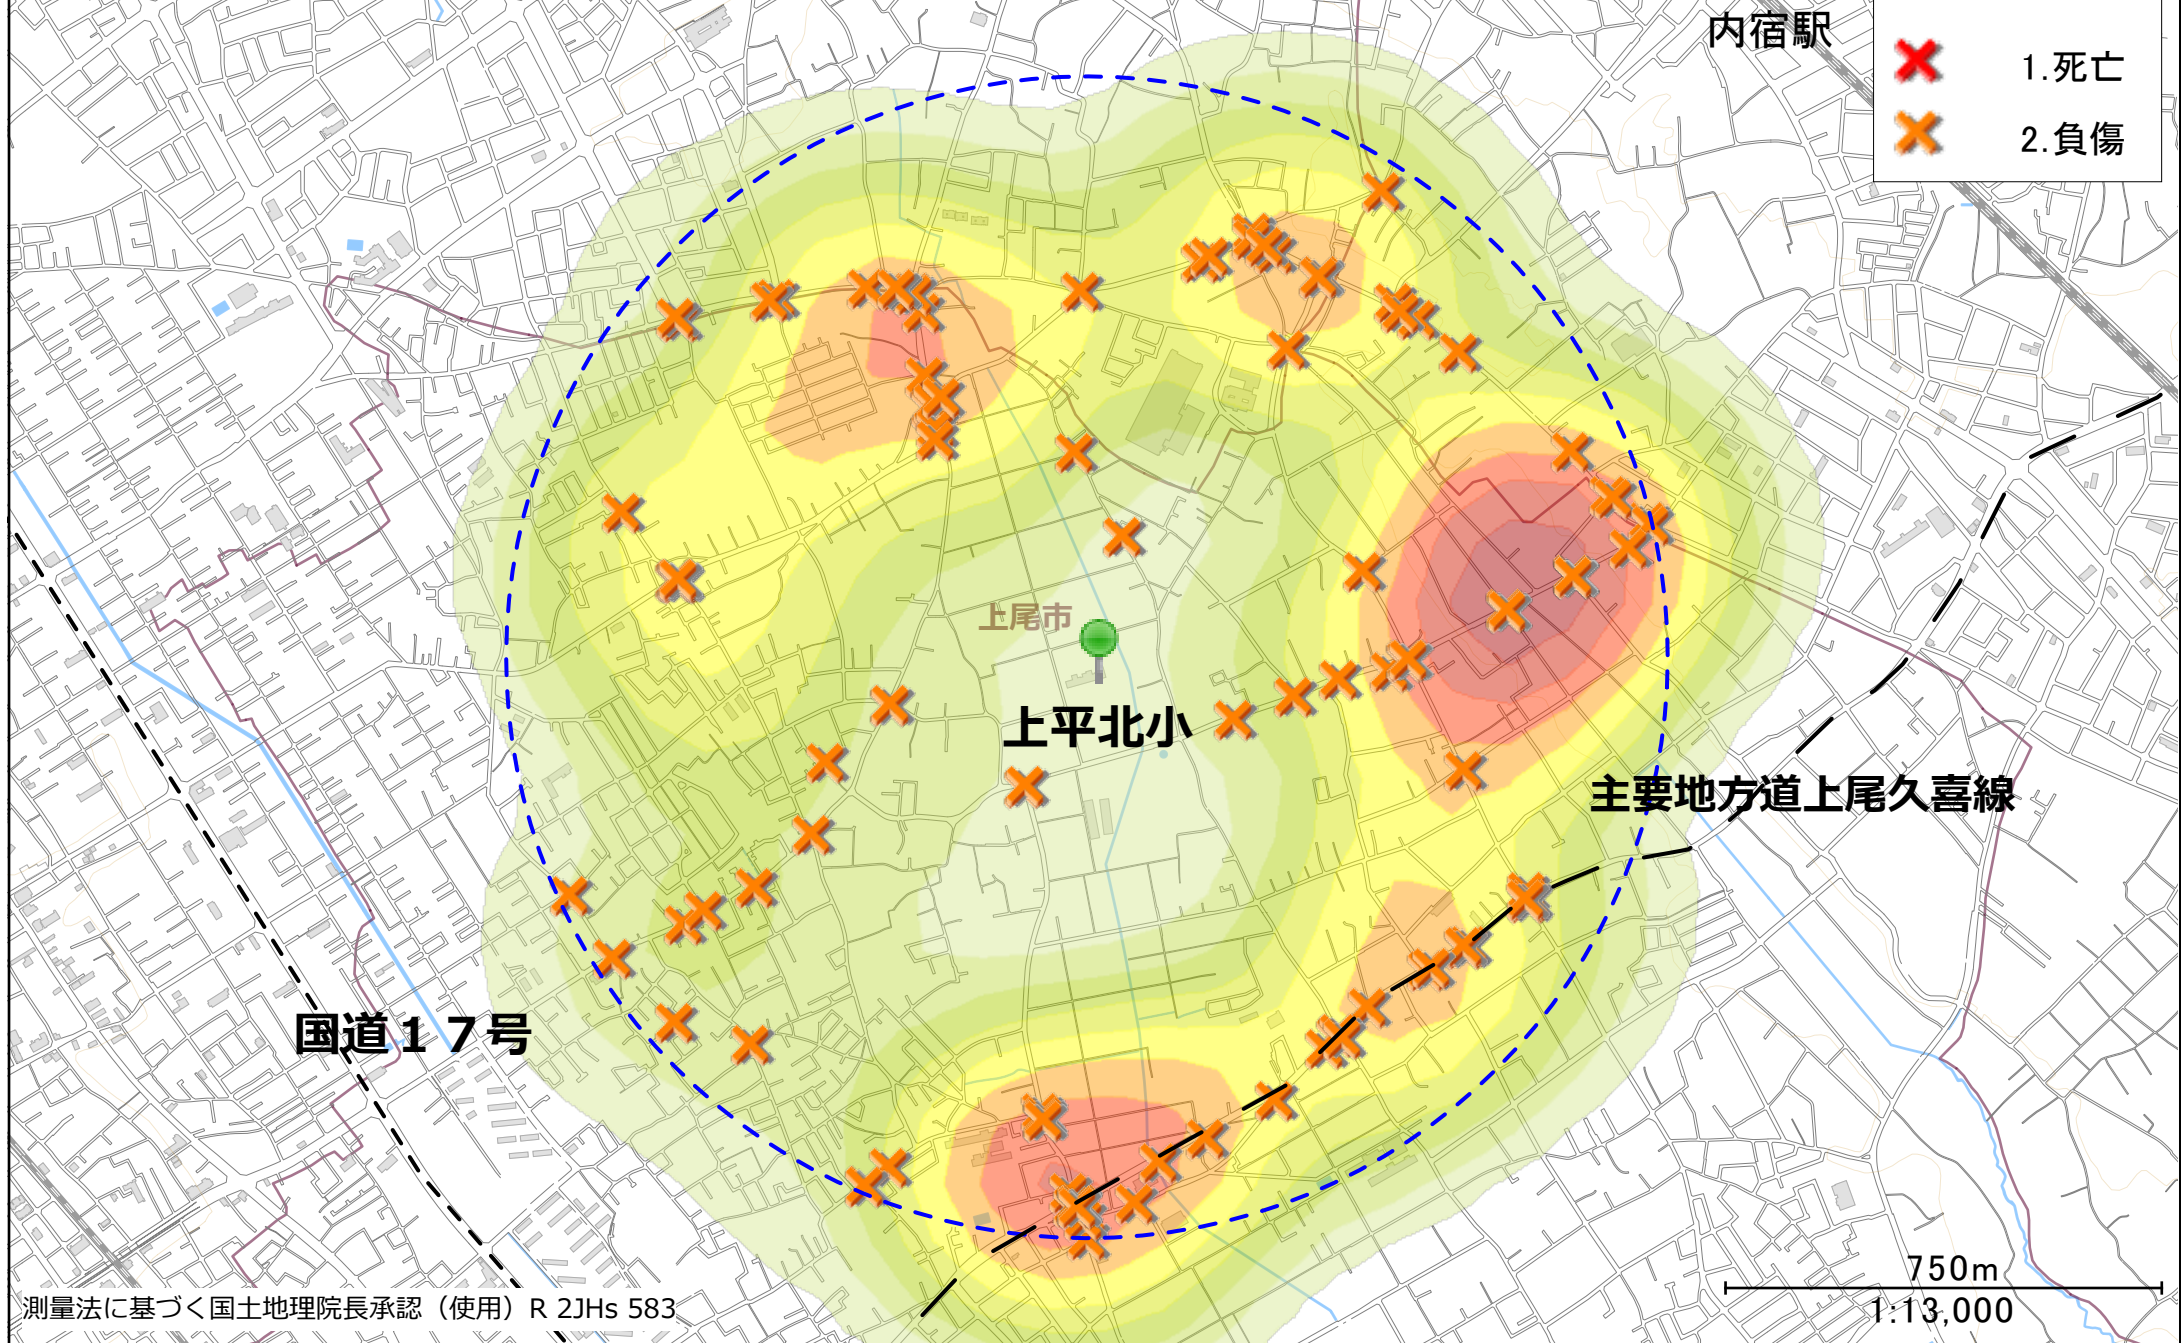

上平北小学校から半径1 kmの範囲内において発生した交通事故です
(平成31年【令和元年】から令和5年までの5年間のデータです)

事故内容

- 1. 死亡
- 2. 負傷

内宿駅

上尾市

上平北小

主要地方道上尾久喜線

国道17号

750m

1:13,000