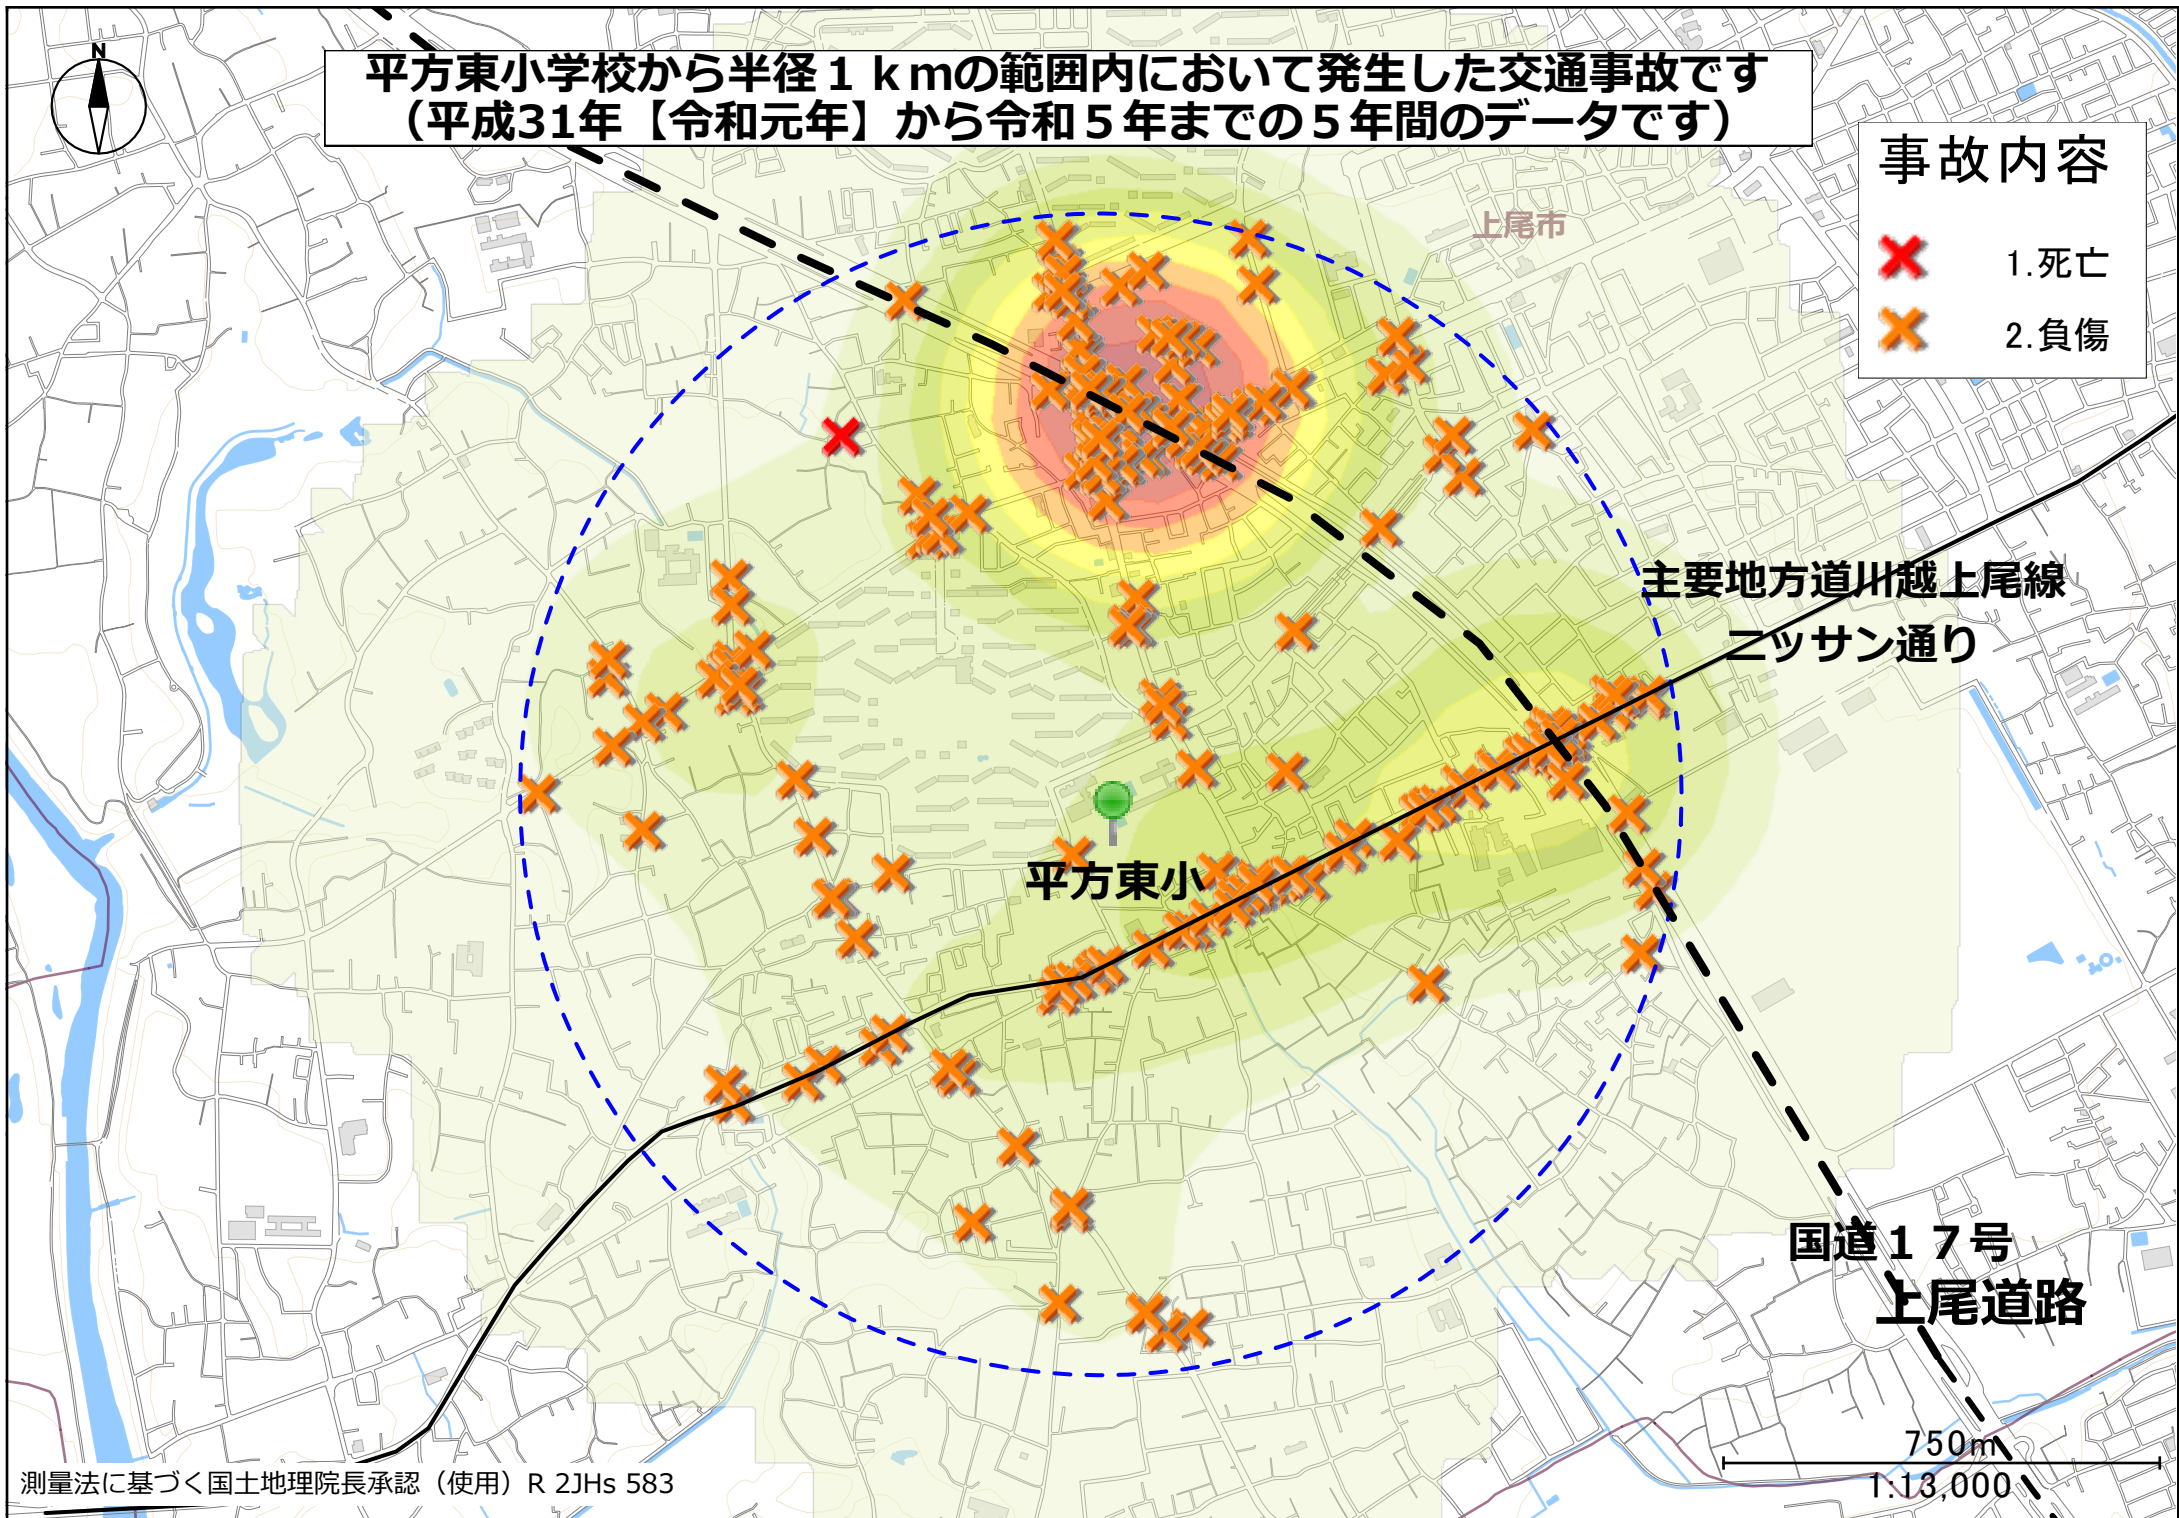

平方東小学校から半径 1 km の範囲内において発生した交通事故です
(平成31年【令和元年】から令和5年までの5年間のデータです)

事故内容

- 1. 死亡
- 2. 負傷

平方東小

上尾市

主要地方道川越上尾線
ニッサン通り

国道17号
上尾道路

750m

1:13,000