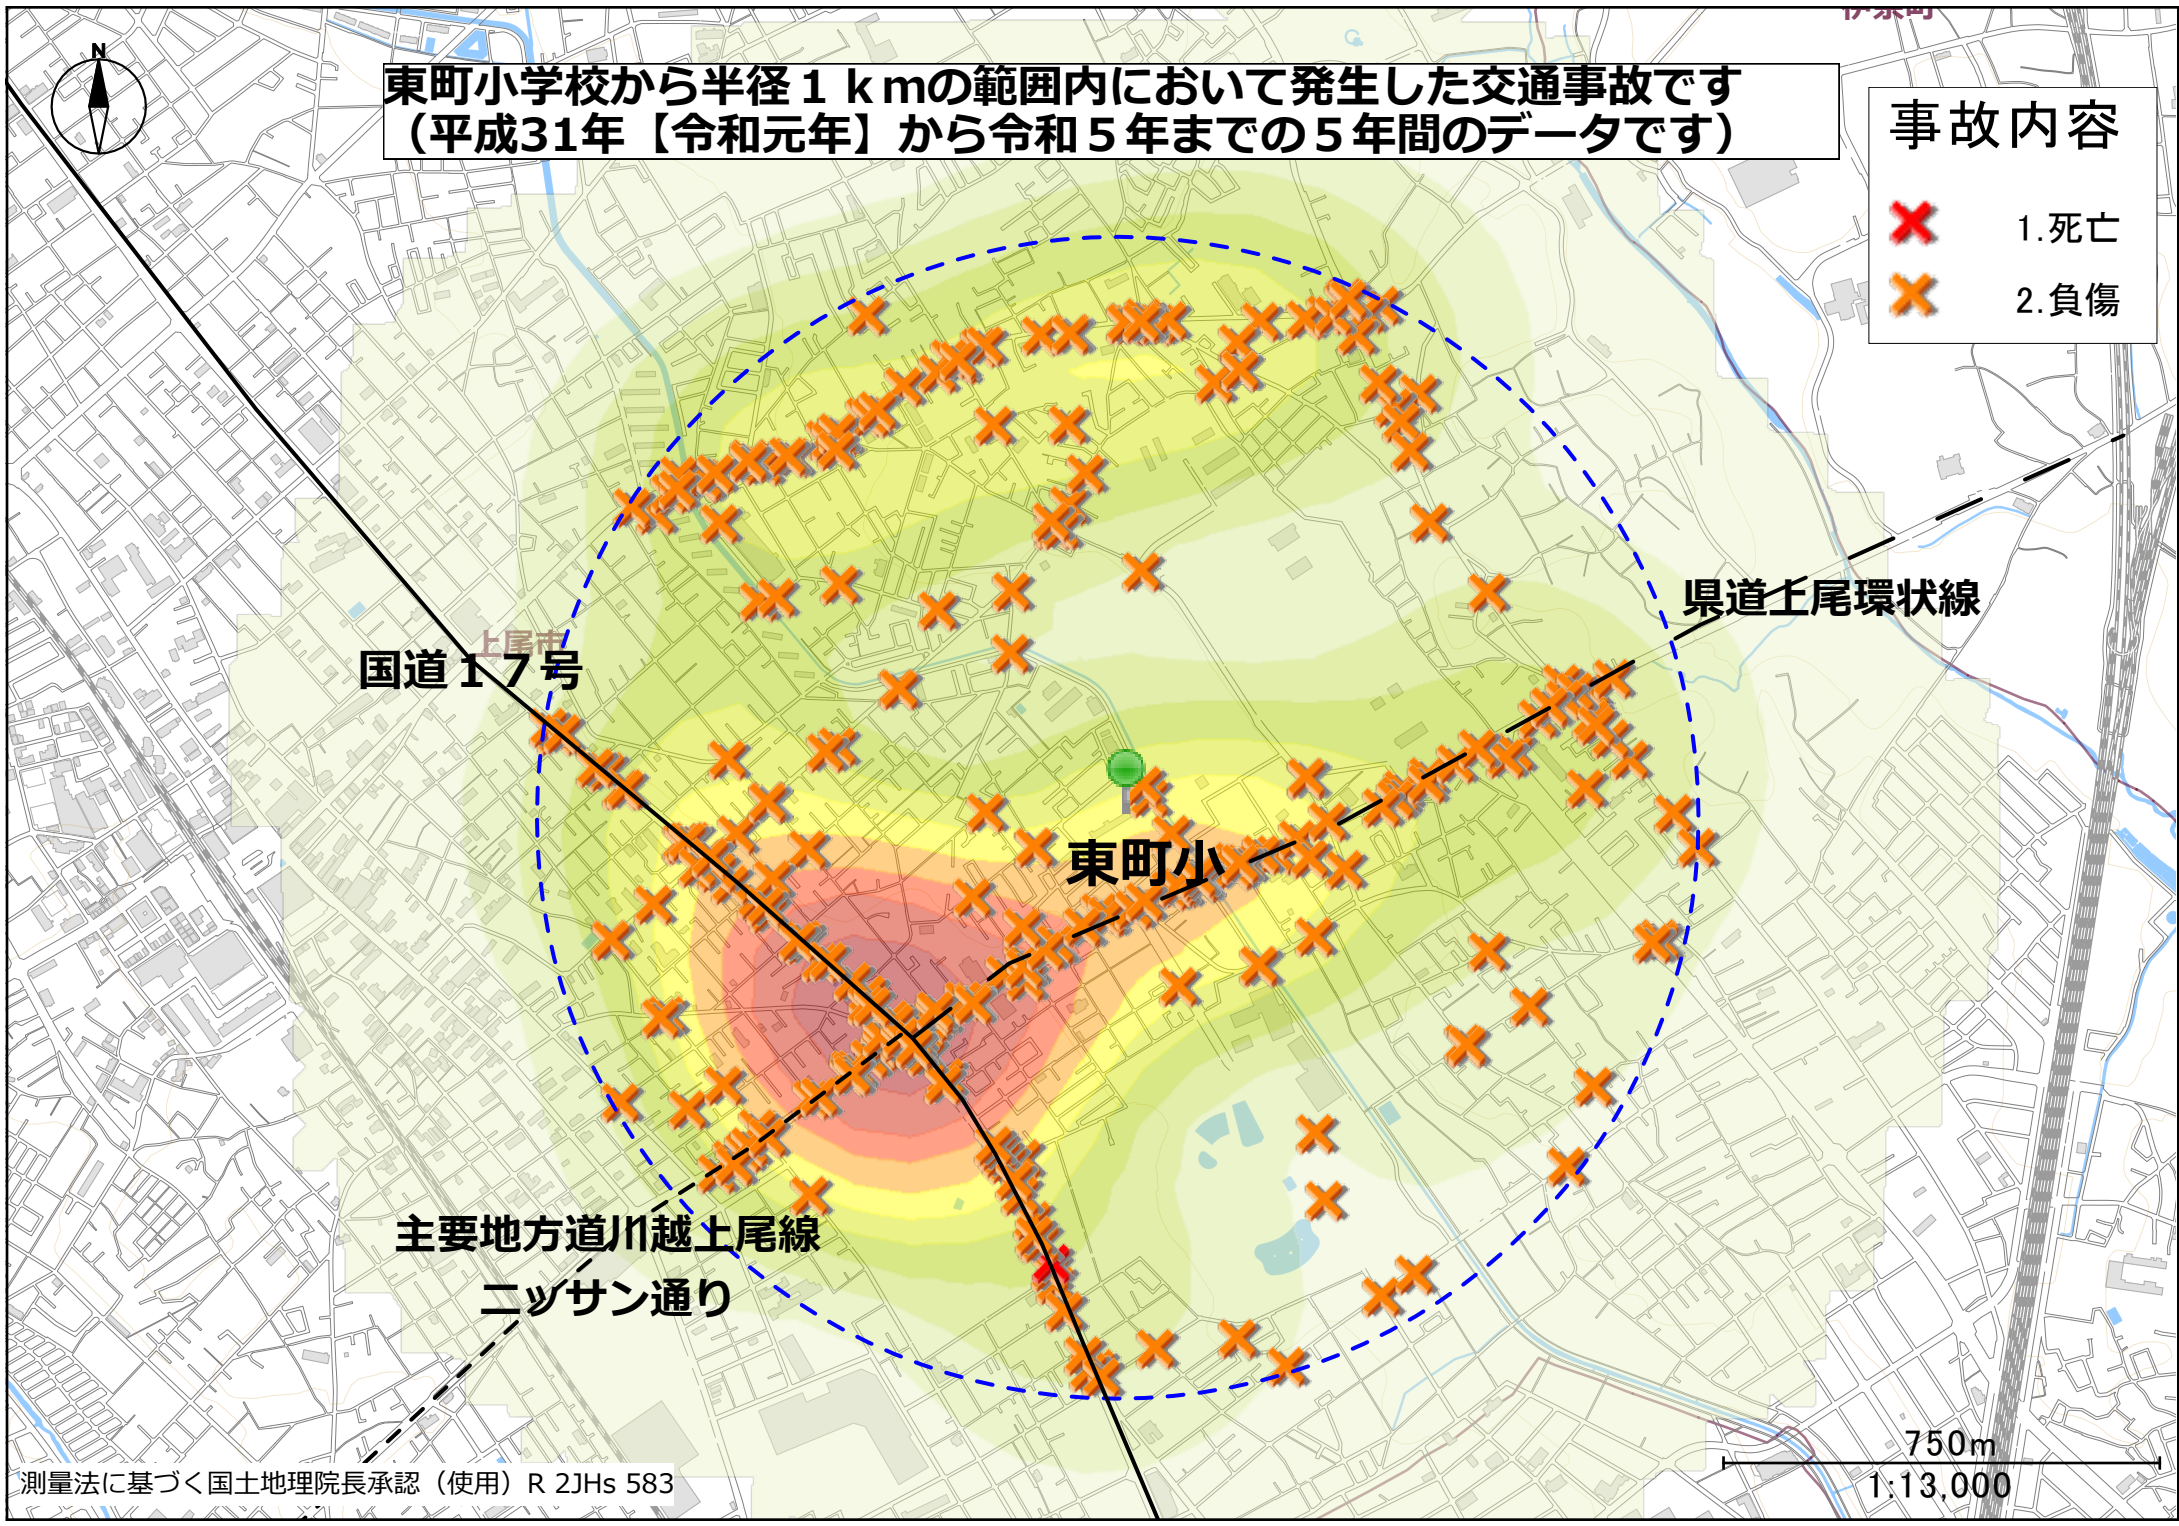

東町小学校から半径 1 km の範囲内において発生した交通事故です  
(平成31年【令和元年】から令和5年までの5年間のデータです)

事故内容

	1. 死亡
	2. 負傷

国道17号

県道上尾環状線

東町小

主要地方道川越上尾線  
ニッサン通り

750m

1:13,000