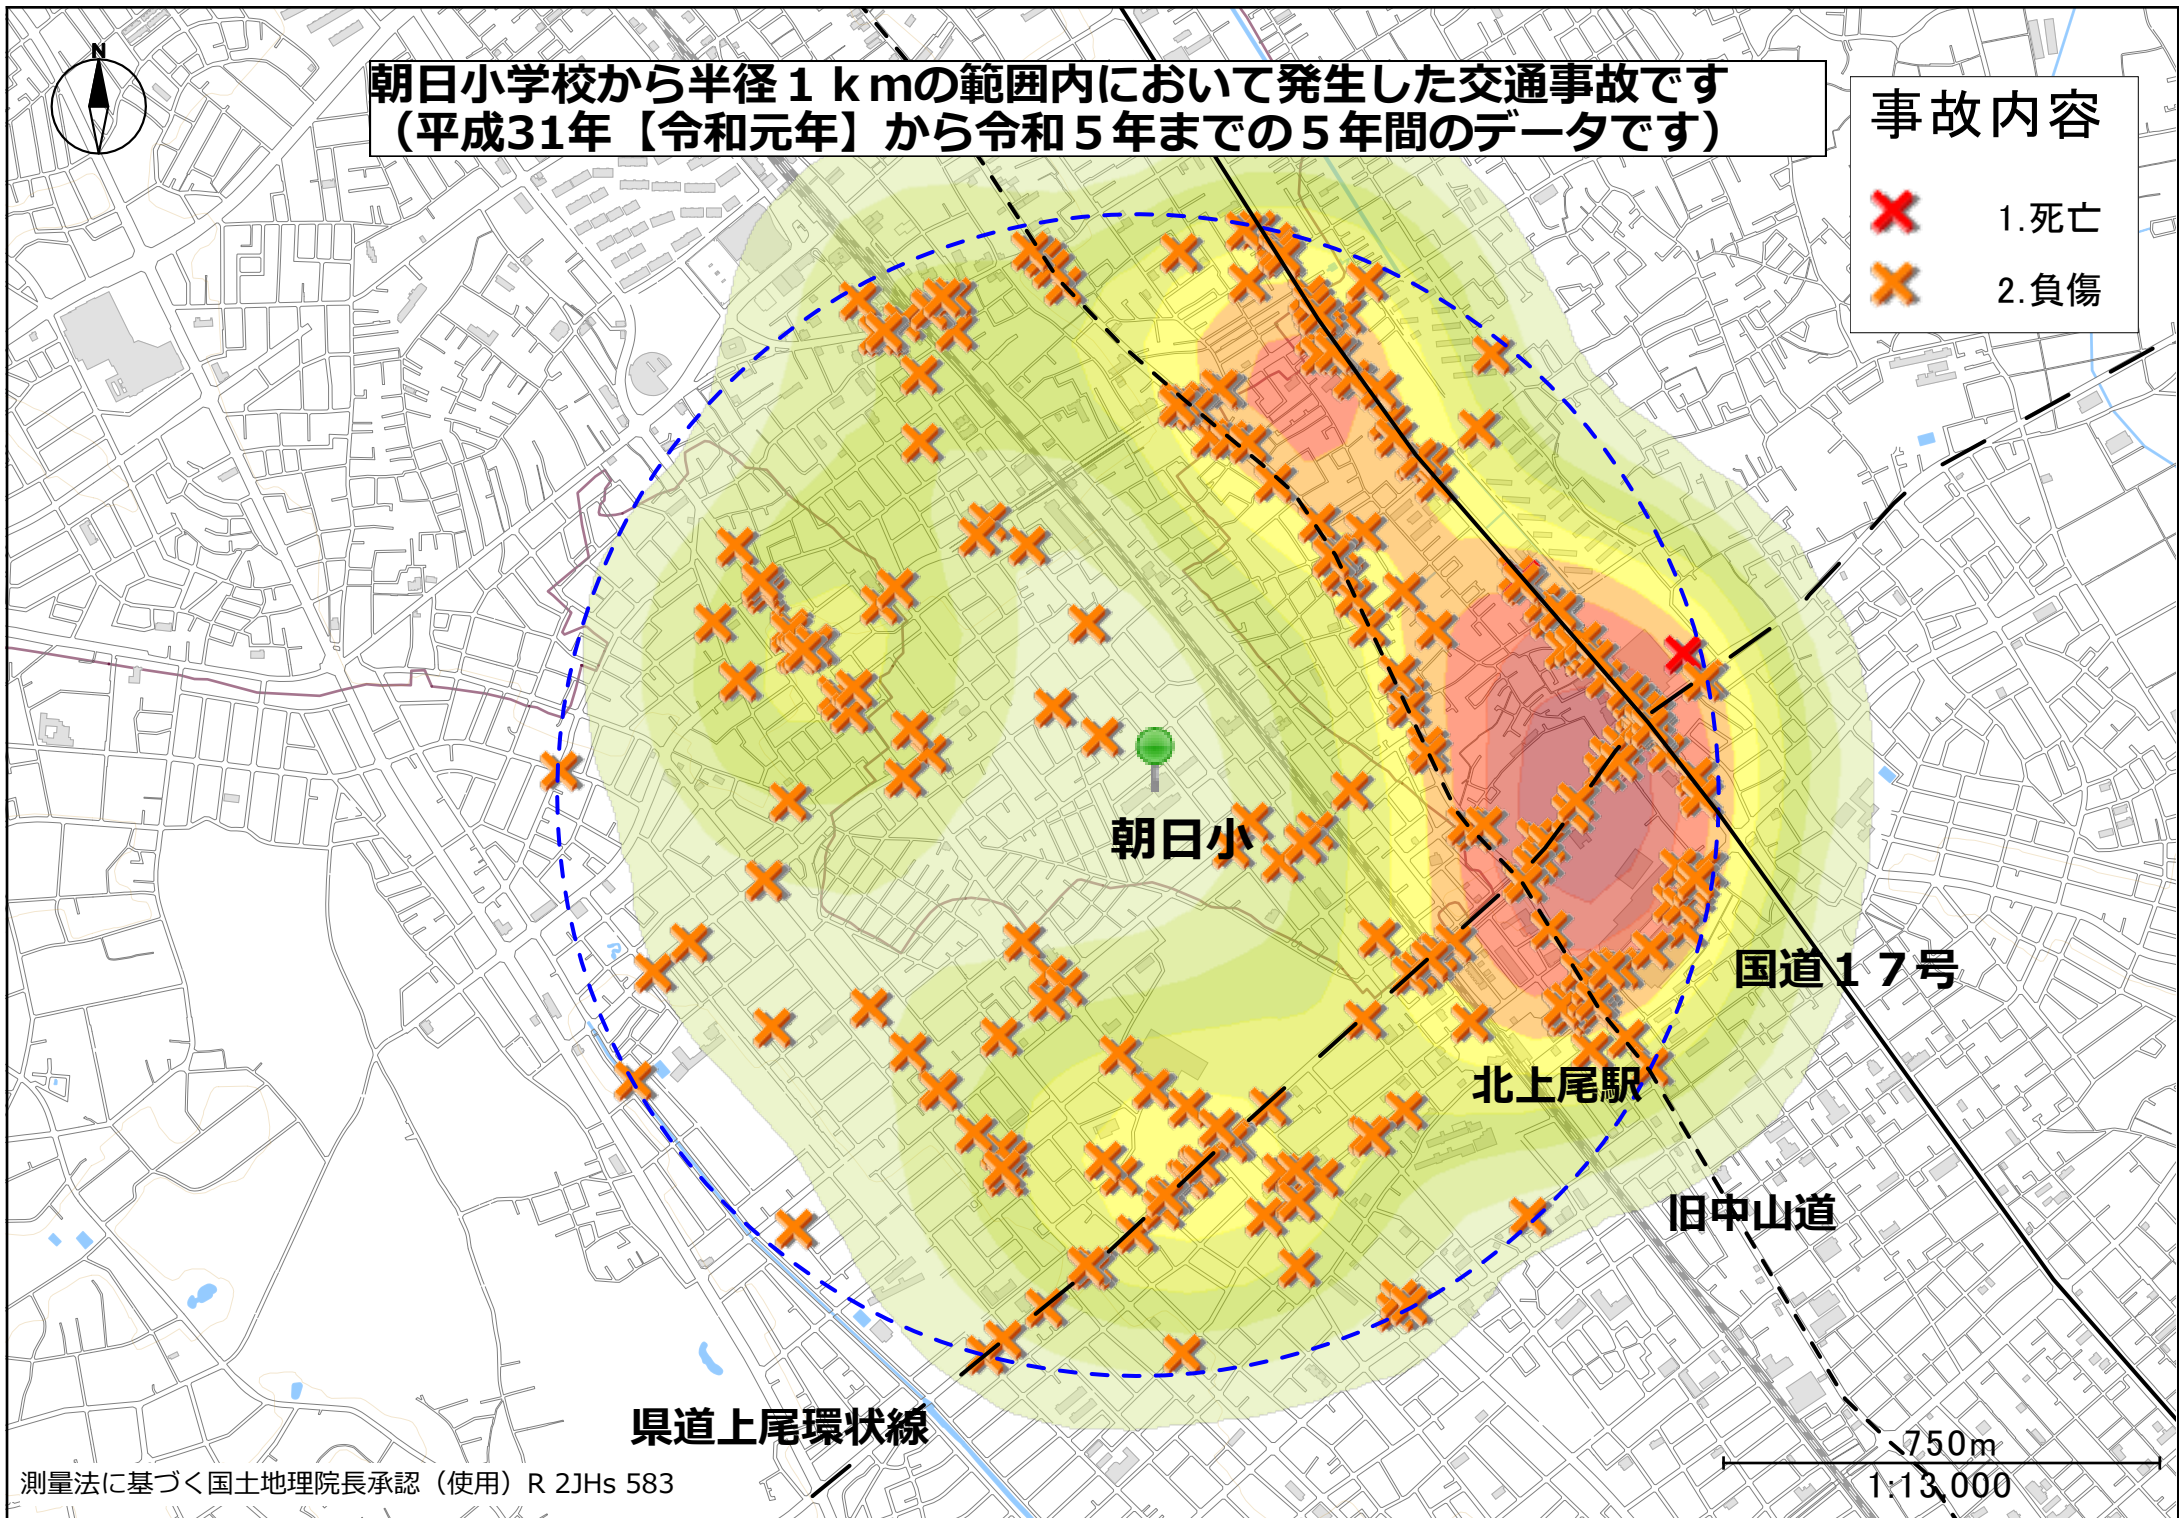

朝日小学校から半径 1 km の範囲内において発生した交通事故です
(平成31年【令和元年】から令和5年までの5年間のデータです)

事故内容

- 1. 死亡
- 2. 負傷

朝日小

国道17号

北上尾駅

旧中山道

県道上尾環状線

750m

1:13,000