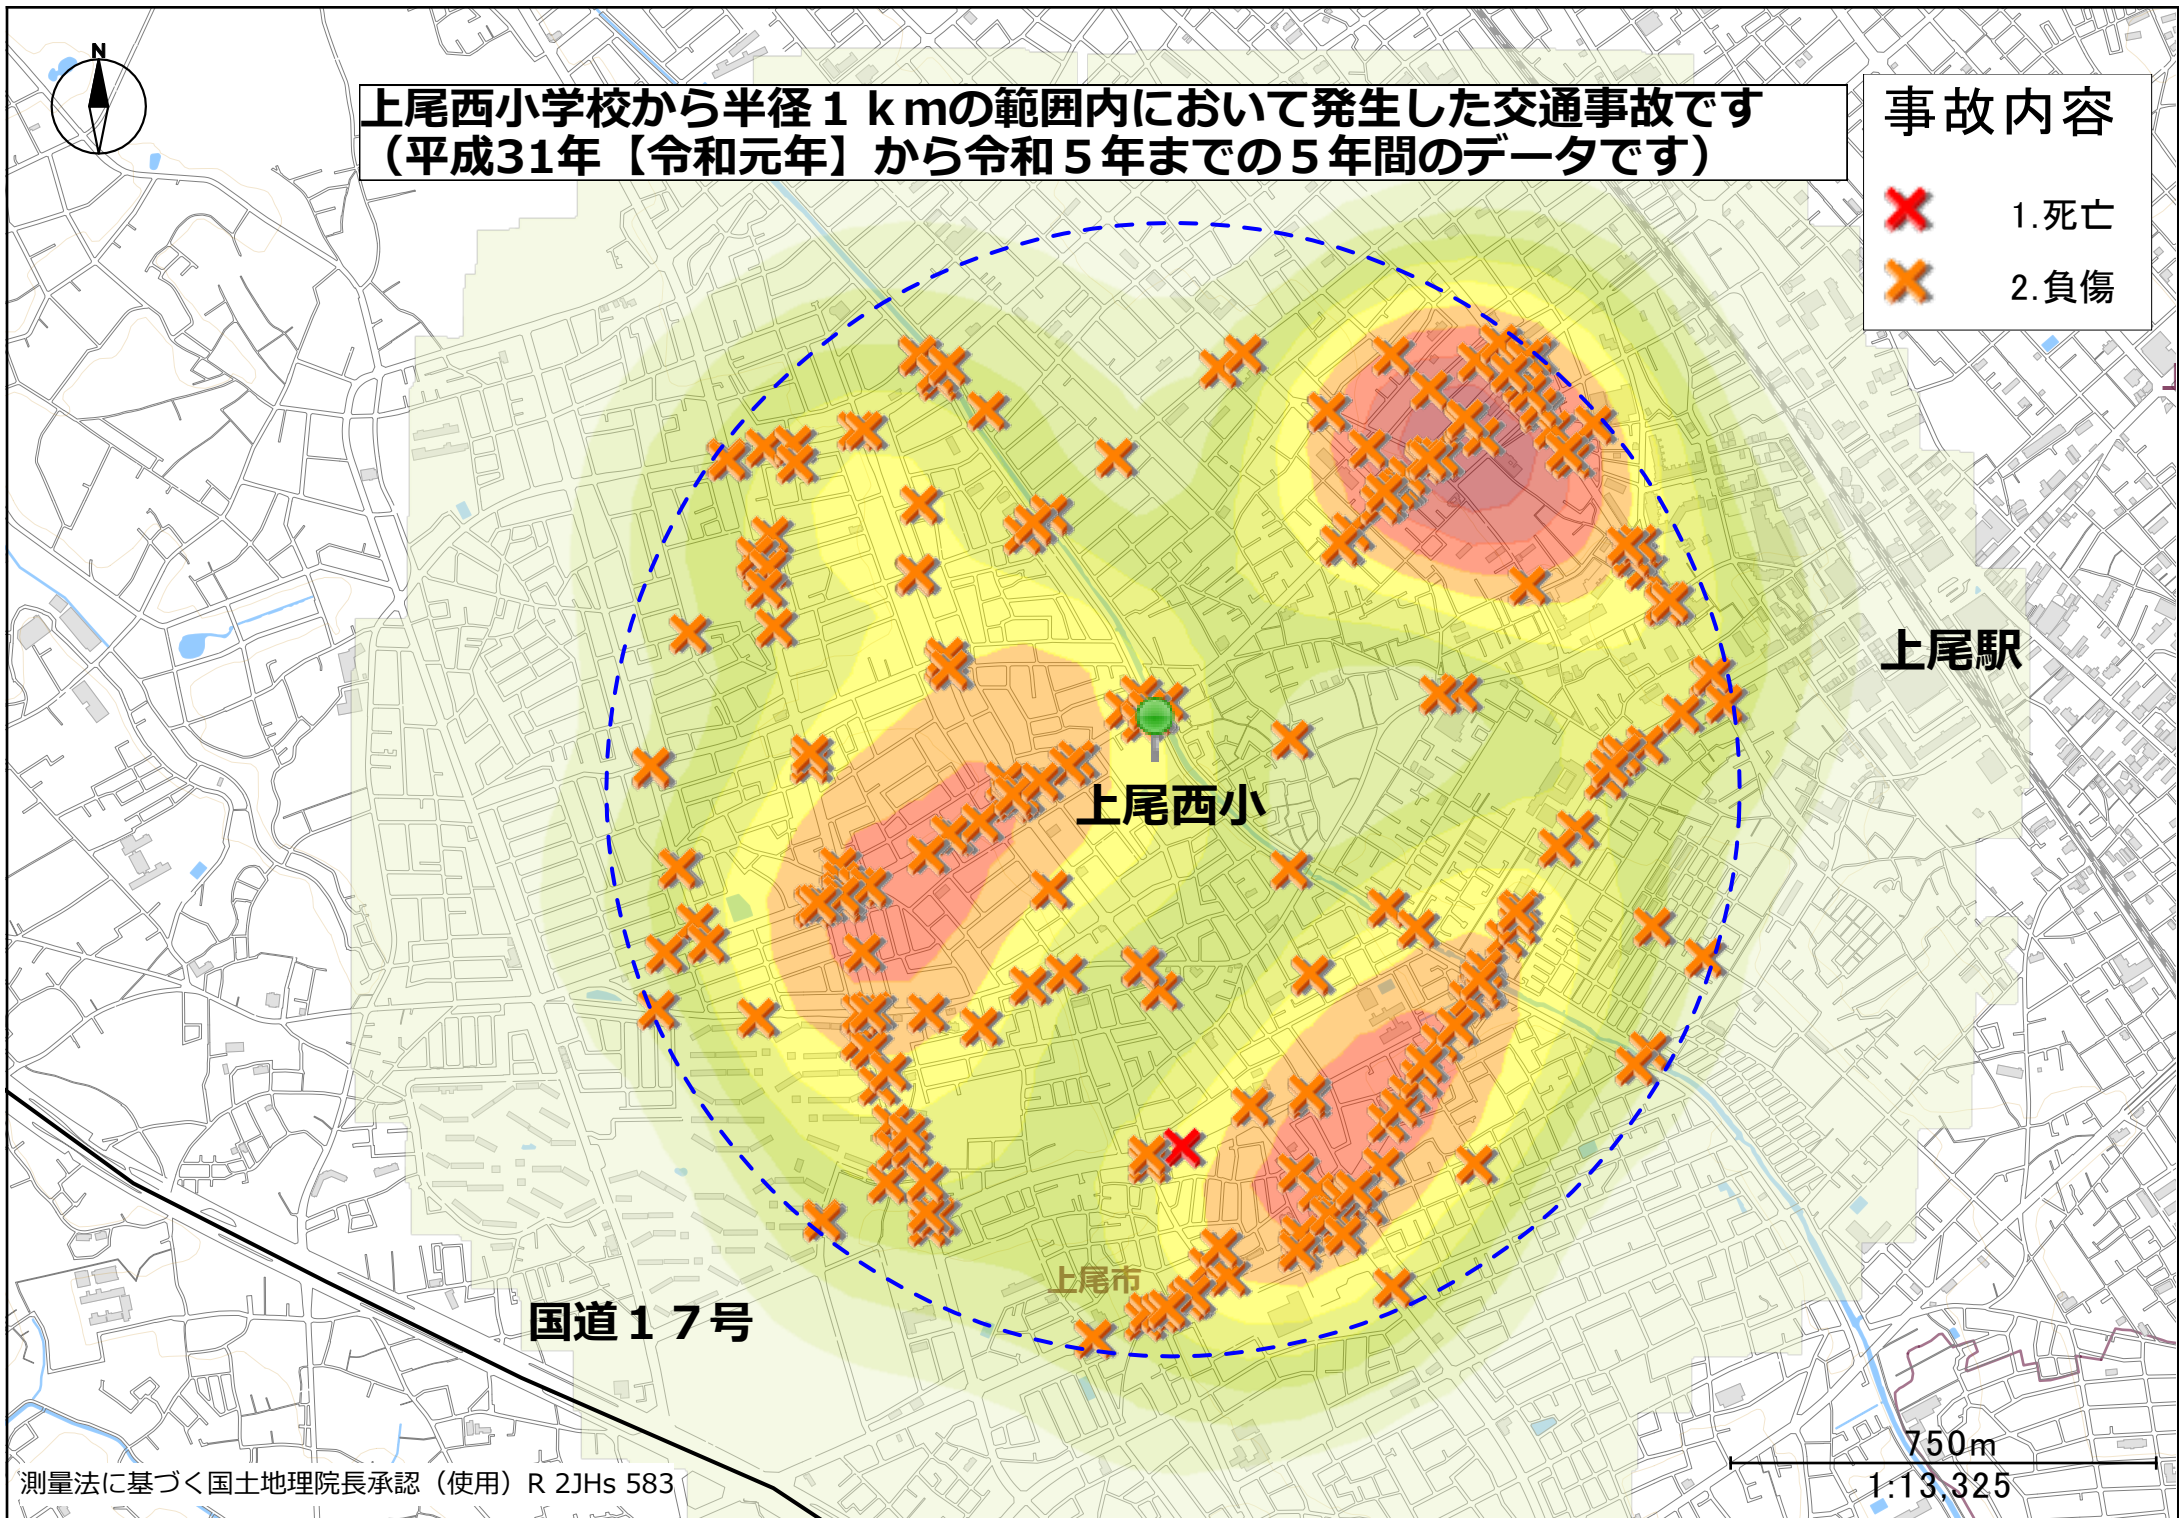

上尾西小学校から半径 1 km の範囲内において発生した交通事故です
(平成31年【令和元年】から令和5年までの5年間のデータです)

事故内容

- 1. 死亡
- 2. 負傷

国道17号

上尾西小

上尾駅

上尾市

750m