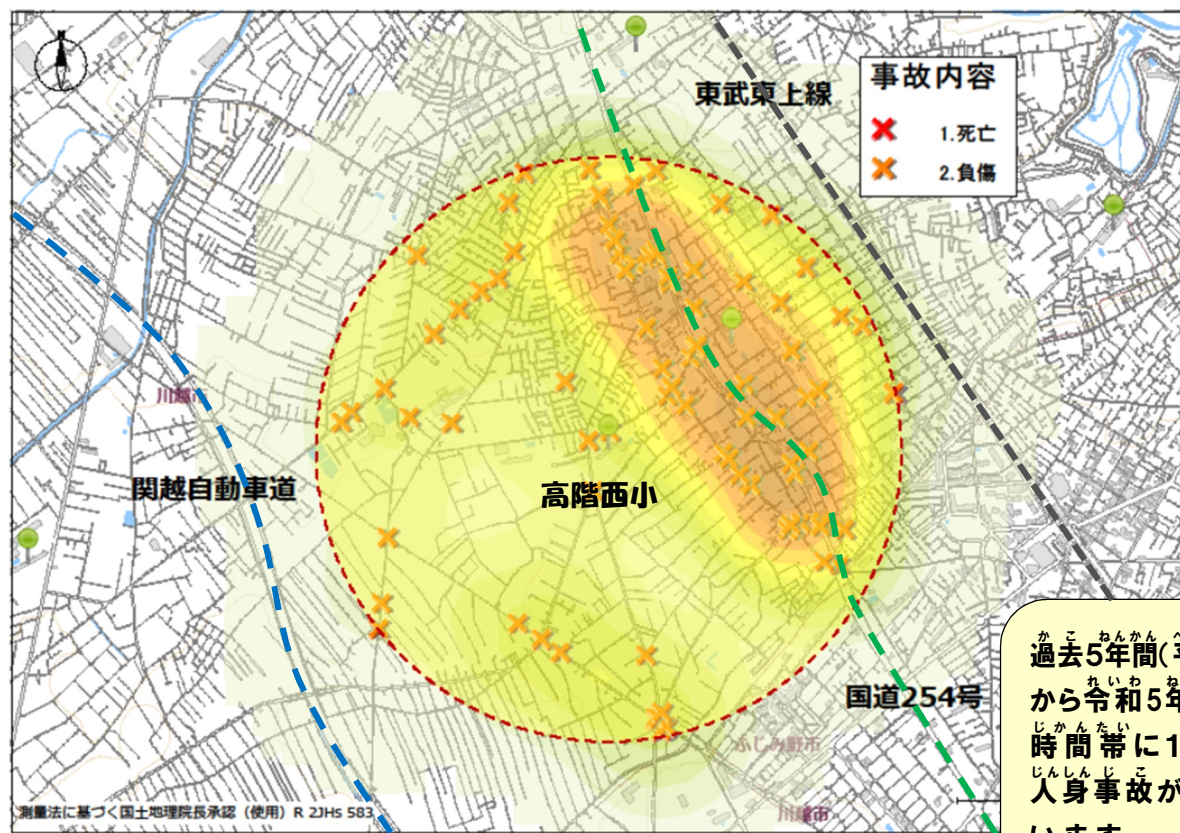

# 高階西小学校

の場合

「てあ  
おうだんほどう  
横断歩道では『手を上げて(ハンドサイン)』  
うんでんしゅ おうだんいしひようじ  
運転手に横断意思表示をしっかりと行い  
ましよう

道路横断時の安全行動

交通安全四つの約束

- ①止まる
- ②見る
- ③まつ
- ④たしかめる

令和六年〇月〇日 当番 ときも巡查

たかしなにししょうがっこう ちゆうしん はんけい 1 きろ いない はっせいじょうきょう  
高階西小学校を中心に半径1キロ以内の発生状況だよ!

いろ こ ところ こうつうじ こ たはつちてん  
色の濃い所は交通事故の多発地点だよ。

くるま じてんしゃ ほこうしゃ ちゆうい ひつよう  
車も自転車も歩行者も注意が必要だね。