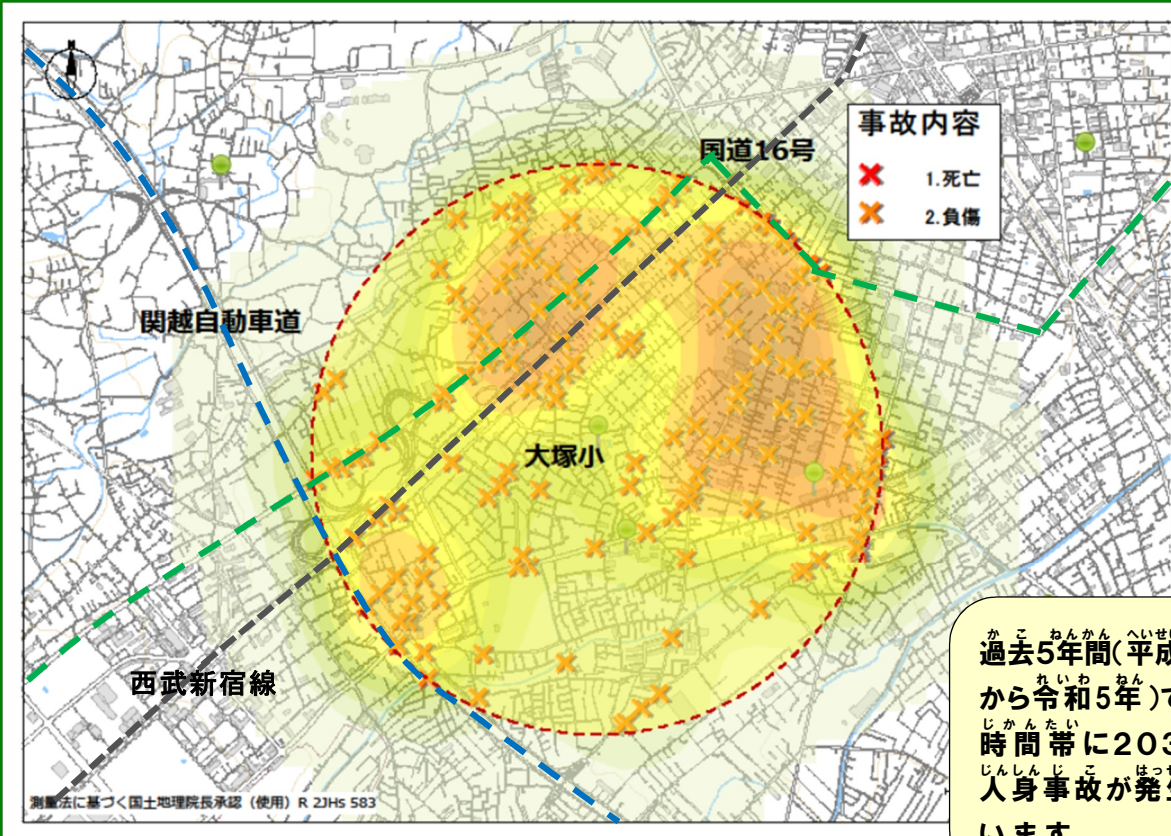

大塚小学校

の場合

令和六年〇月〇日 当番 ときも巡查

交通安全四つの約束

- ①止まる
- ②見る
- ③まつ
- ④たしかめる

道路横断時の安全行動

おうだんほどう

「てあ

横断歩道では『手を上げて(ハンドサイン)』

うんでんしゅ おうだんいしひようじ

おこな

運転手に横断意思表示をしっかりと行い

ましよう

おおつかしょうがっこう ちゅうしん はんけい1きろい ない はっせいじょうきよう
大塚小学校を中心に半径1キロ以内の発生状況だよ!

いろ こ ところ こうつうじ こ たはつちてん
色の濃い所は交通事故の多発地点だよ。

くるま じてんしゃ ほこうしゃ ちゅうい ひつよう
車も自転車も歩行者も注意が必要だね。