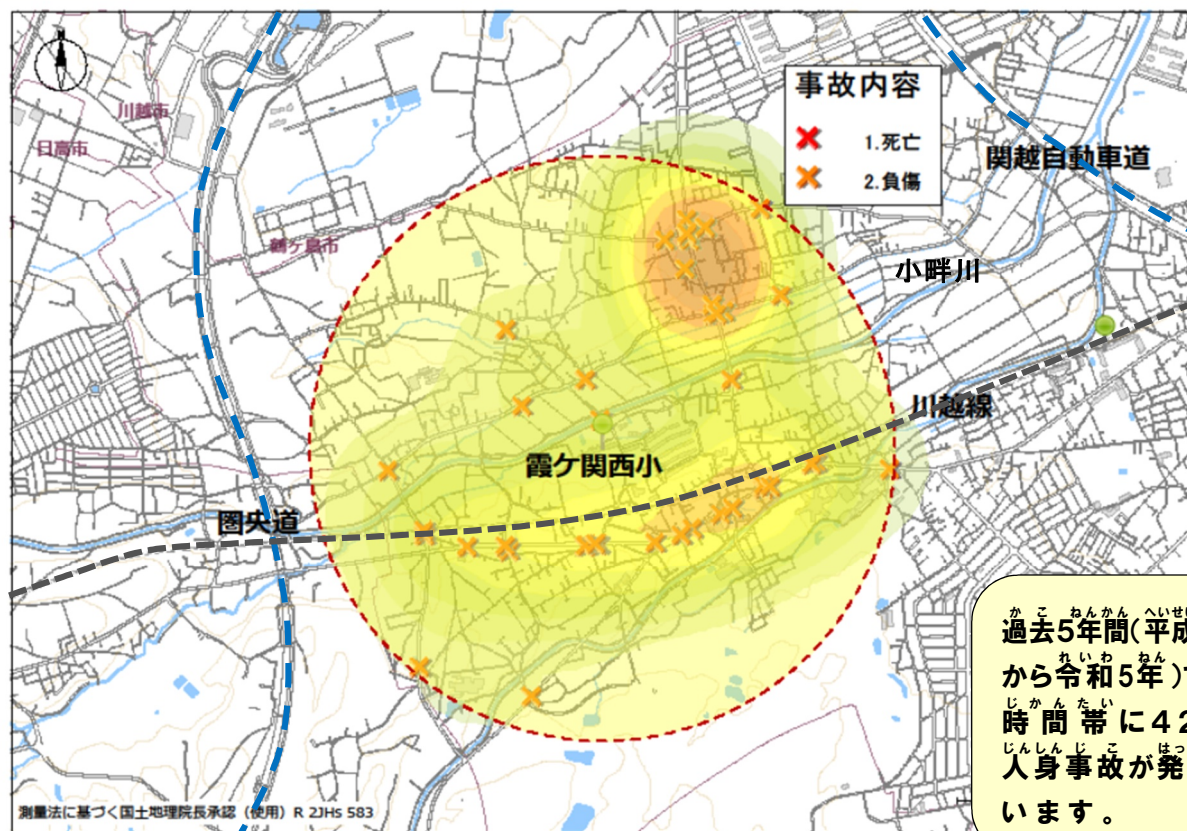

霞ヶ関西小学校

の場合

事故内容
1. 死亡
2. 負傷

過去5年間(平成31年から令和5年)で通学時間帯に42件の人身事故が発生しています。

令和六年〇月〇日 当番 ときも巡査

交通安全四つの約束

- ①止まる
- ②見る
- ③まつ
- ④たしかめる

道路横断時の安全行動

横断歩道では『手を上げて(ハンドサイン)』
運転手に横断意思表示をしっかりと行い
ましよう

かすみがせきにししょうがっこう ちゅうしん はんけい 1 きろ い ない はっせいじょうきょう
霞ヶ関西小学校を中心に半径1キロ以内の発生状況だよ！

いろ こ ところ こうつうじ こ た はつちてん
色の濃い所は交通事故の多発地点だよ。

くるま じてんしゃ ほこうしゃ ちゅうい ひつよう
車も自転車も歩行者も注意が必要だね。