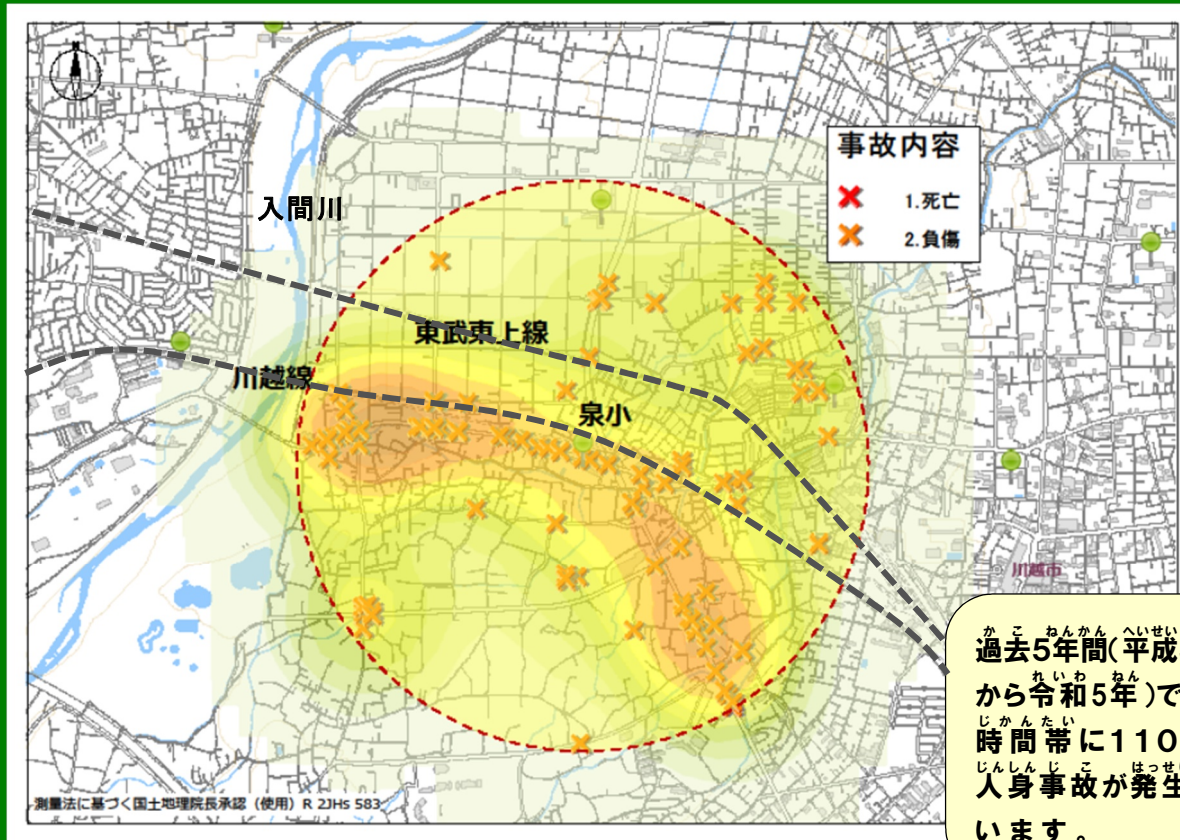

# 泉 小 学 校

の場合

令和六年〇月〇日 当番 ときも巡查

交通安全四つの約束

- ①止まる
- ②見る
- ③まつ
- ④たしかめる

道路横断時の安全行動

おうだんほどう

「てあ

横断歩道では『手を上げて(ハンドサイン)』

うんでんしゅ おうだんいしひようじ

おこな

運転手に横断意思表示をしっかりと行い

ましよう

いずみしょうがっこう ちゅうしん はんけい1きろい ない はっせいじょうきょう  
泉 小学校を中心に半径1キロ以内の発生状況だよ！

いろ こ ところ こうつうじ こ たはつちてん  
色の濃い所は交通事故の多発地点だよ。

くるま じてんしゃ ほこうしゃ ちゅうい ひつよう  
車も自転車も歩行者も注意が必要だね。