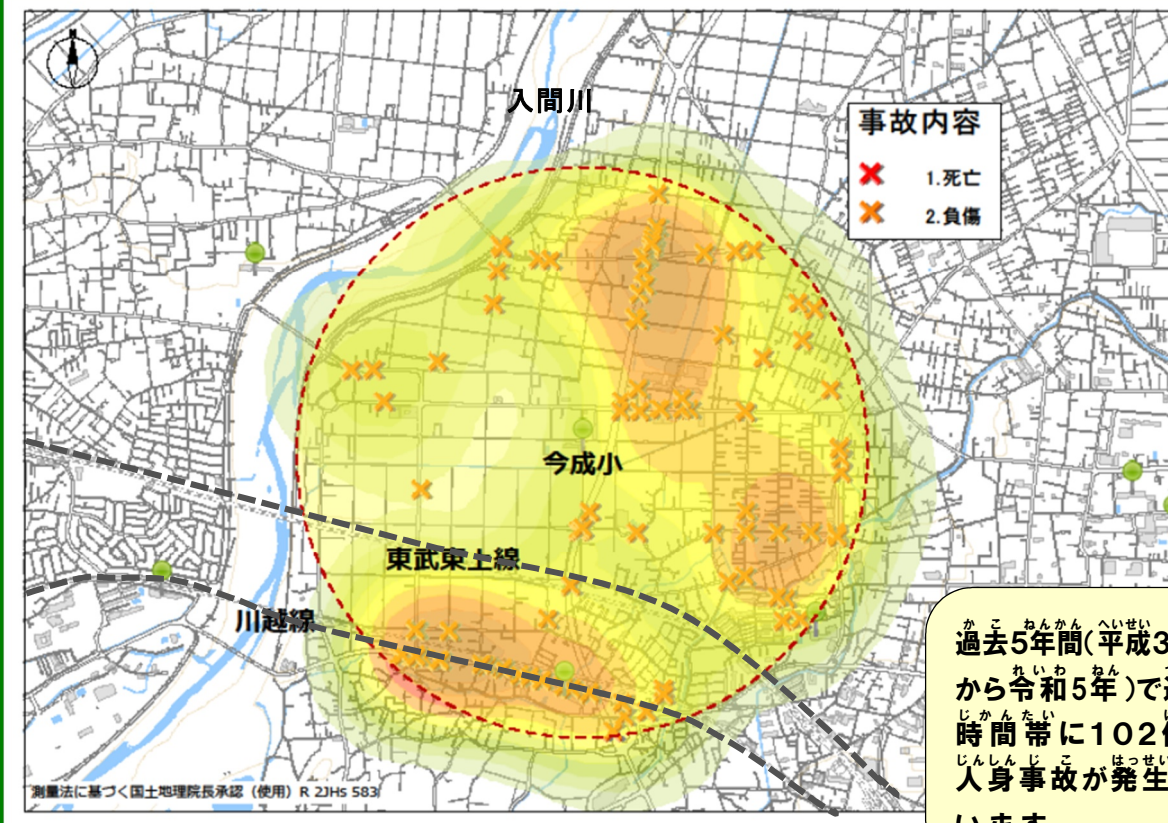

今成小学校

の場合

令和六年〇月〇日 当番 ときも巡查

交通安全四つの約束

- ①止まる
- ②見る
- ③まつ
- ④たしかめる

道路横断時の安全行動

おうだんほどう

「てあ

横断歩道では『手を上げて(ハンドサイン)』

うんでんしゅ おうだんいしひようじ

おこな

運転手に横断意思表示をしっかりと行い

ましよう

過去5年間(平成31年から令和5年)で通学時間帯に102件の人身事故が発生しています。

いまなりしょうがっこう ちゅうしん はんけい 1 きろ いない はっせいじょうきよう
今成小学校を中心に半径1キロ以内の発生状況だよ！

いろ こ ところ こうつうじ こ たはつちてん
色の濃い所は交通事故の多発地点だよ。