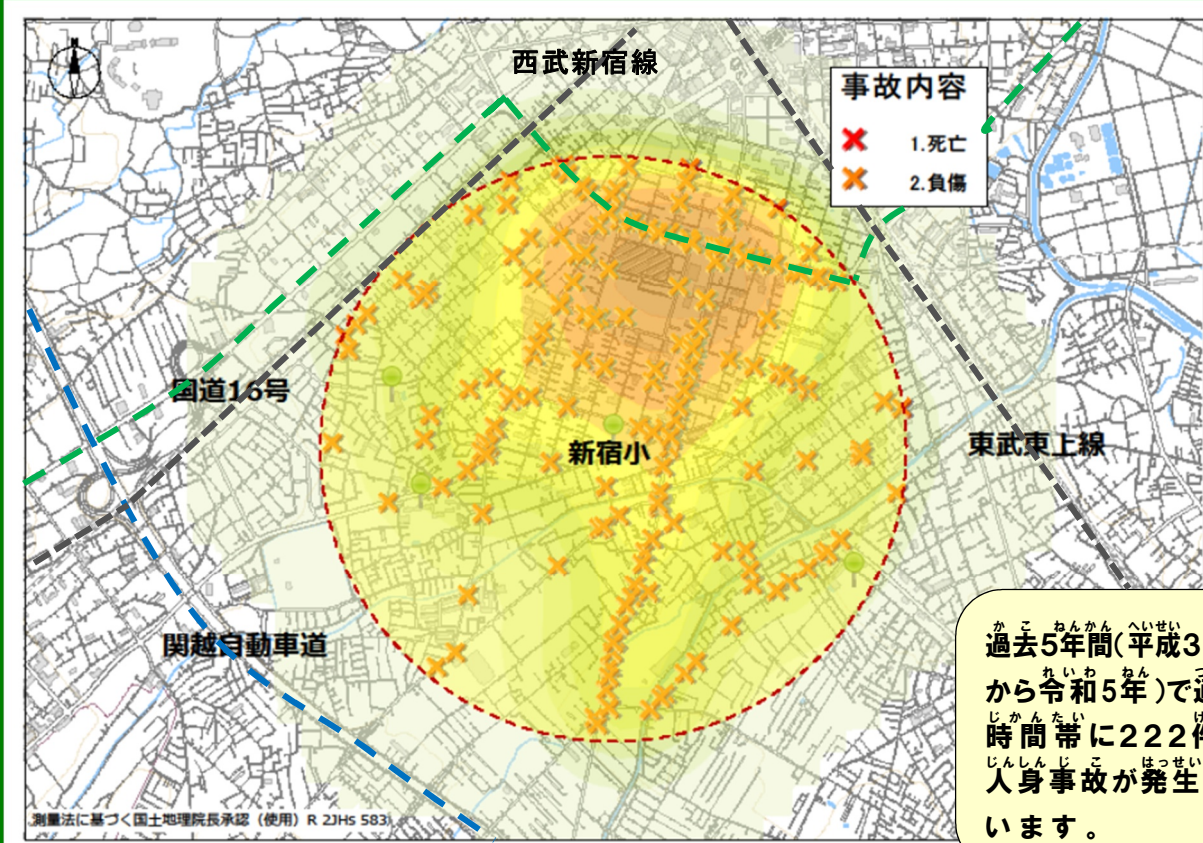

新宿小学校

の場合

過去5年間(平成31年から令和5年)で通学時間帯に222件の人身事故が発生しています。

「てあ
おうだんほどう
横断歩道では『手を上げて(ハンドサイン)』
うんでんしゅ おうだんいしひようじ
運転手に横断意思表示をしっかりと行い
ましよう
おこな

道路横断時の安全行動

交通安全四つの約束

- ①止まる
- ②見る
- ③まつ
- ④たしかめる

令和六年〇月〇日 当番 ときも巡查

あらじゆくしょうがっこう ちゅうしん はんけい 1 きろ いない はっせいじょうきよう
新宿小学校を中心に半径1キロ以内の発生状況だよ！

いろ こ ところ こうつうじ こ たはつちてん
色の濃い所は交通事故の多発地点だよ。

くるま じてんしゃ ほこうしゃ ちゅうい ひつよう
車も自転車も歩行者も注意が必要だね。