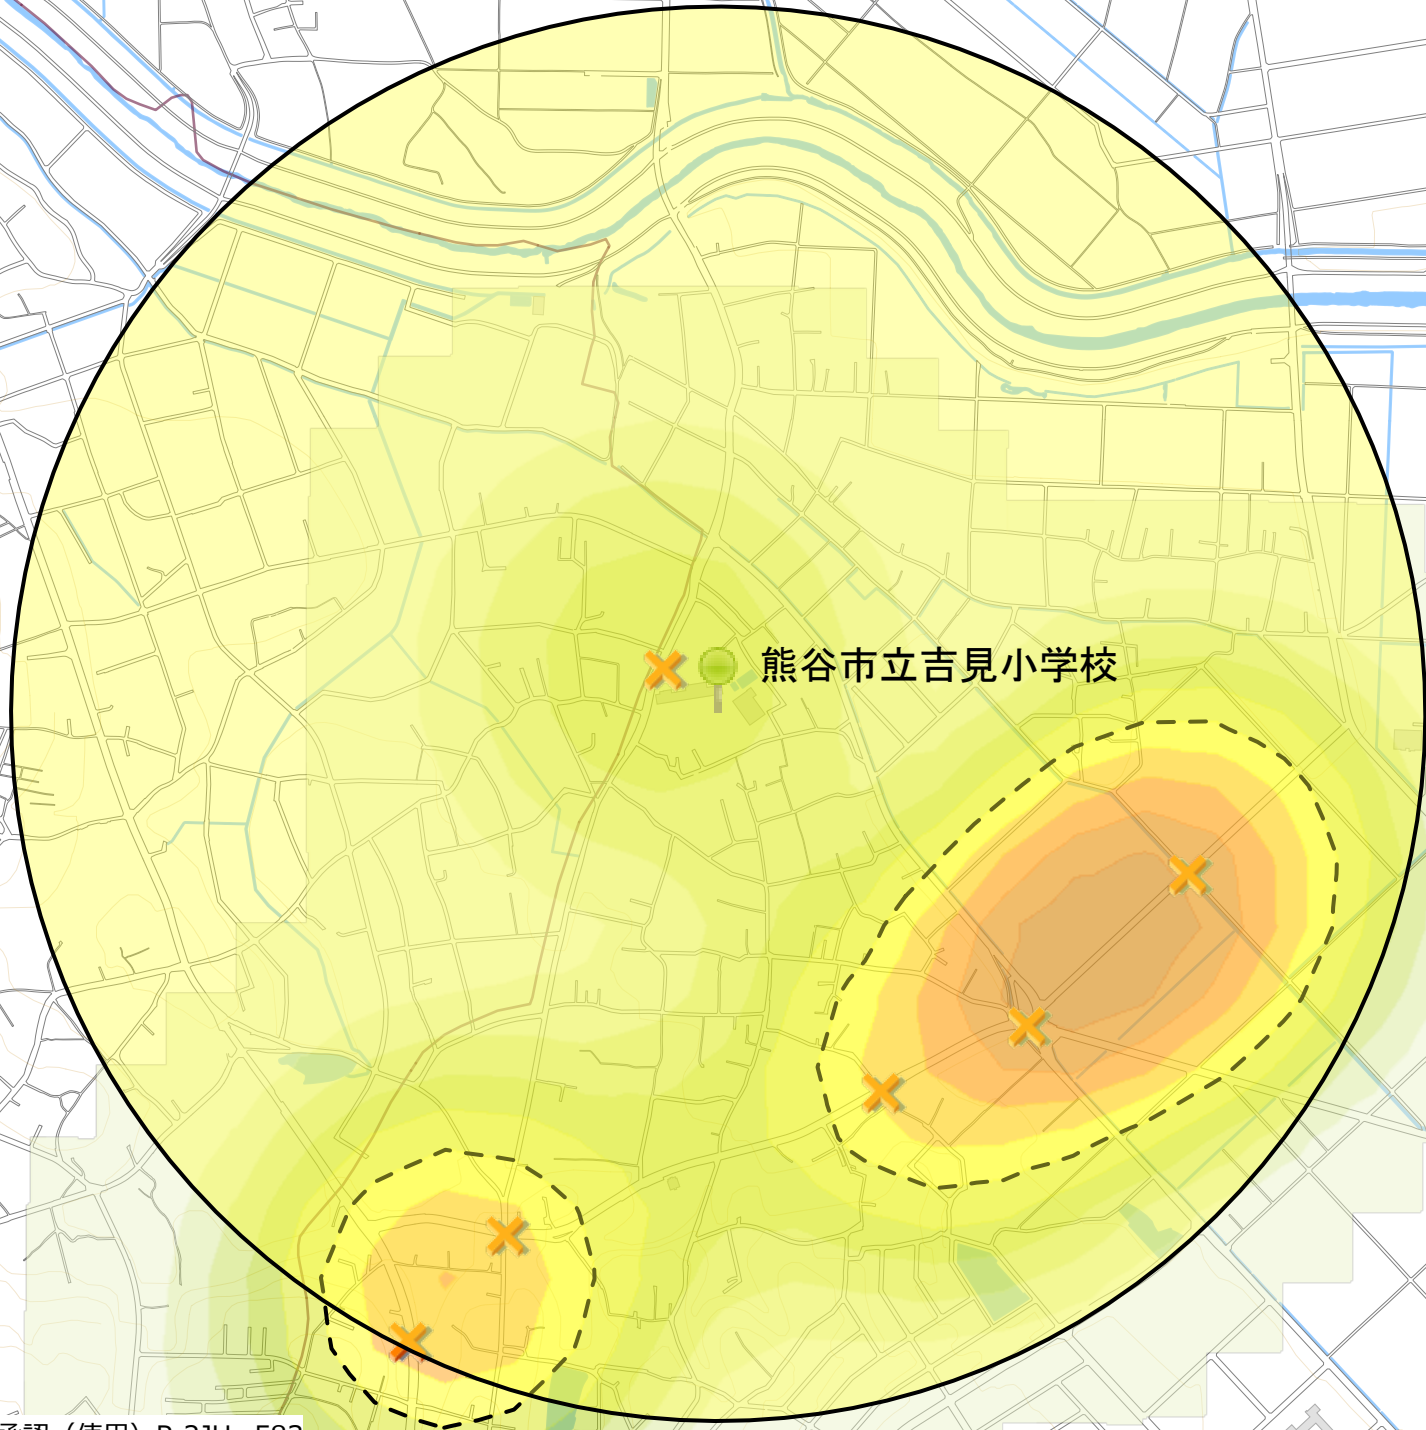

松山市

事故内容

-  1. 死亡
-  2. 負傷

 熊谷市立吉見小学校