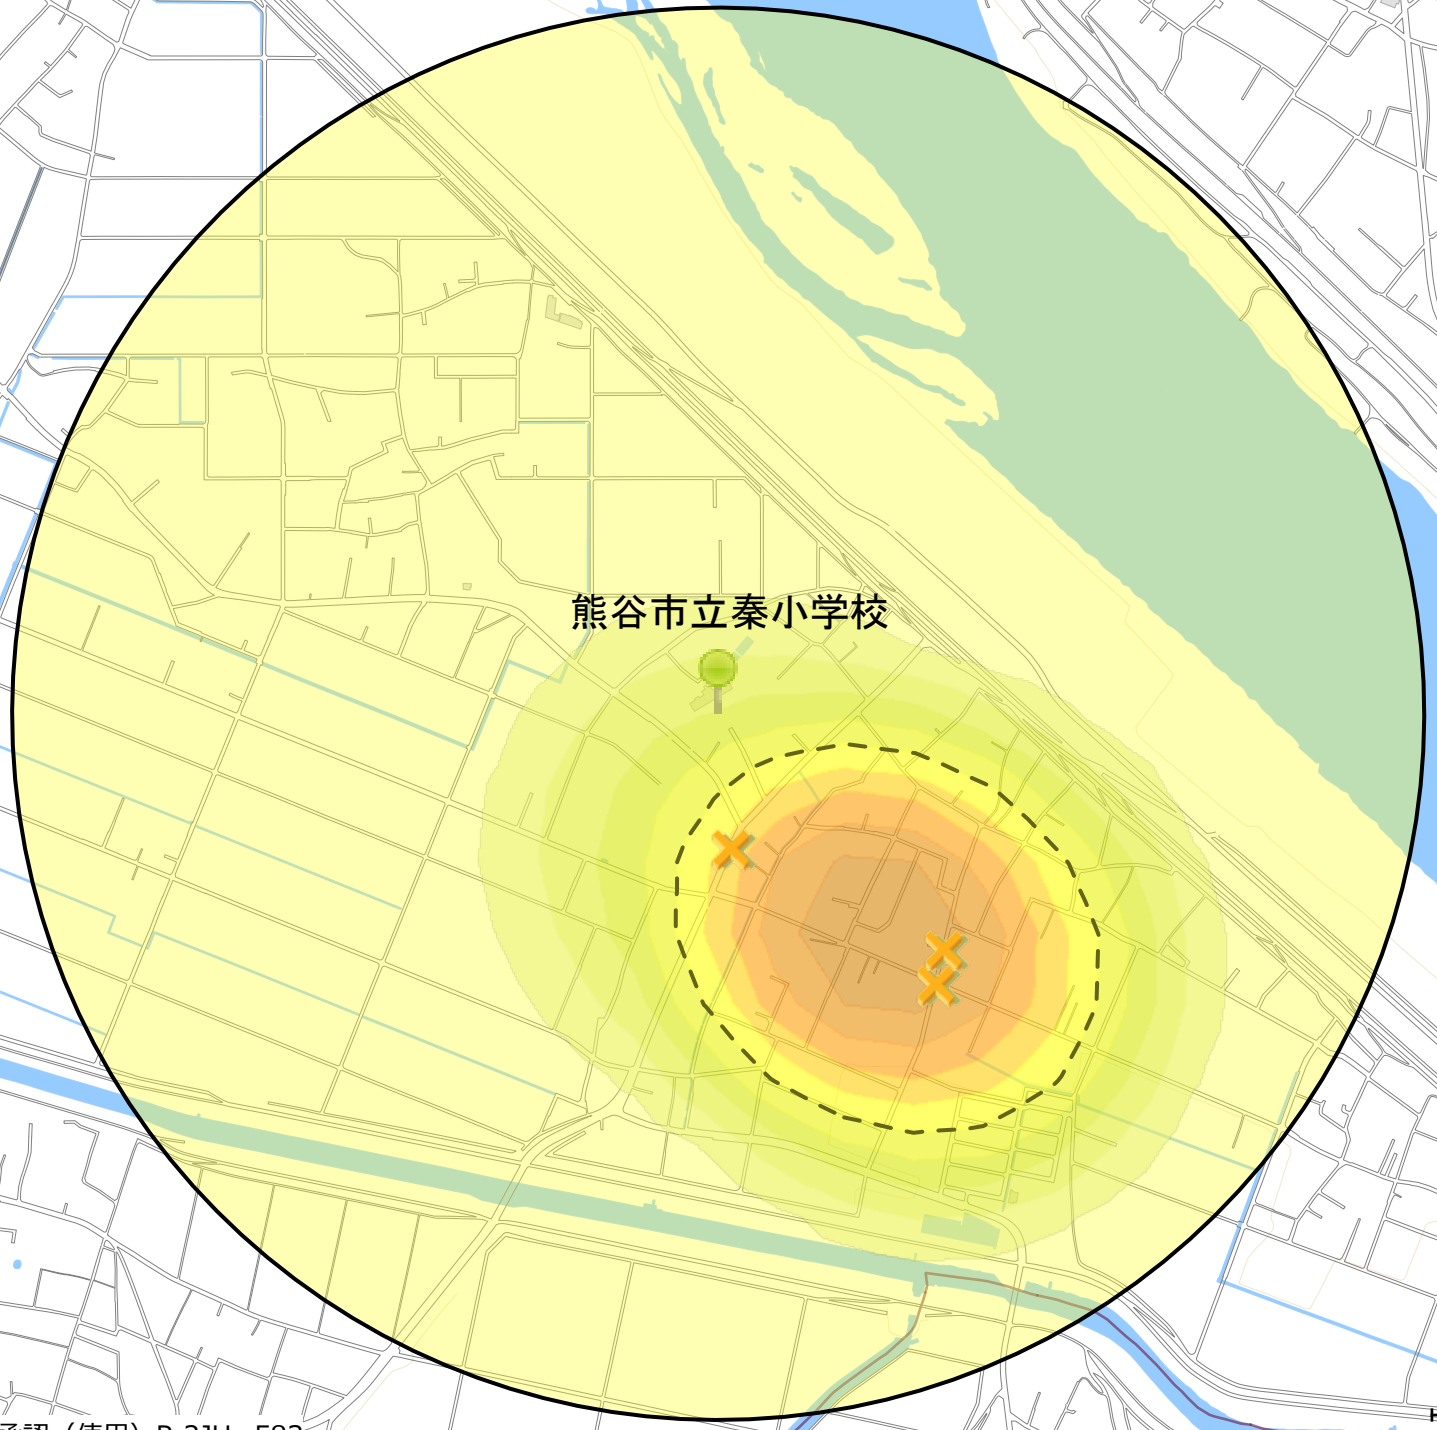

### 事故内容

-  1. 死亡
-  2. 負傷

熊谷市

熊谷市立秦小学校

500m

1:10,694