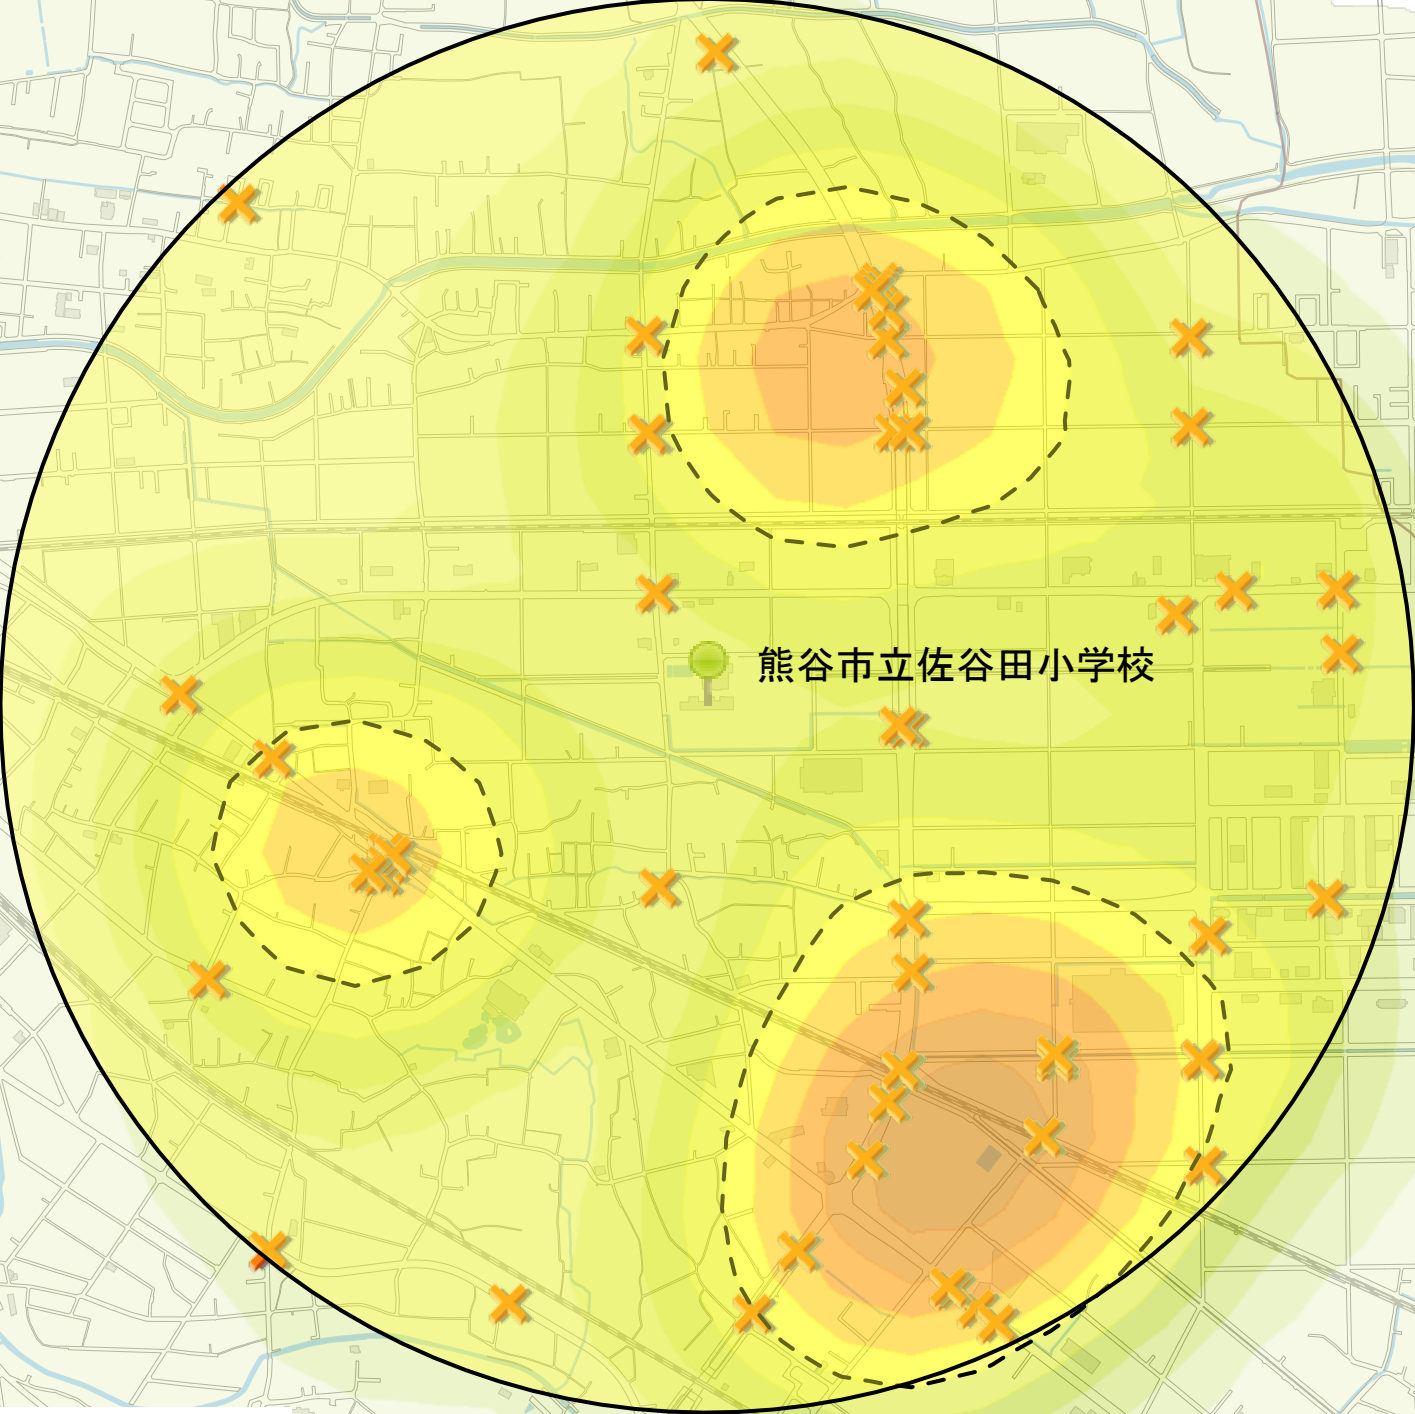

事故内容

-  1. 死亡
-  2. 負傷

熊谷市立佐谷田小学校