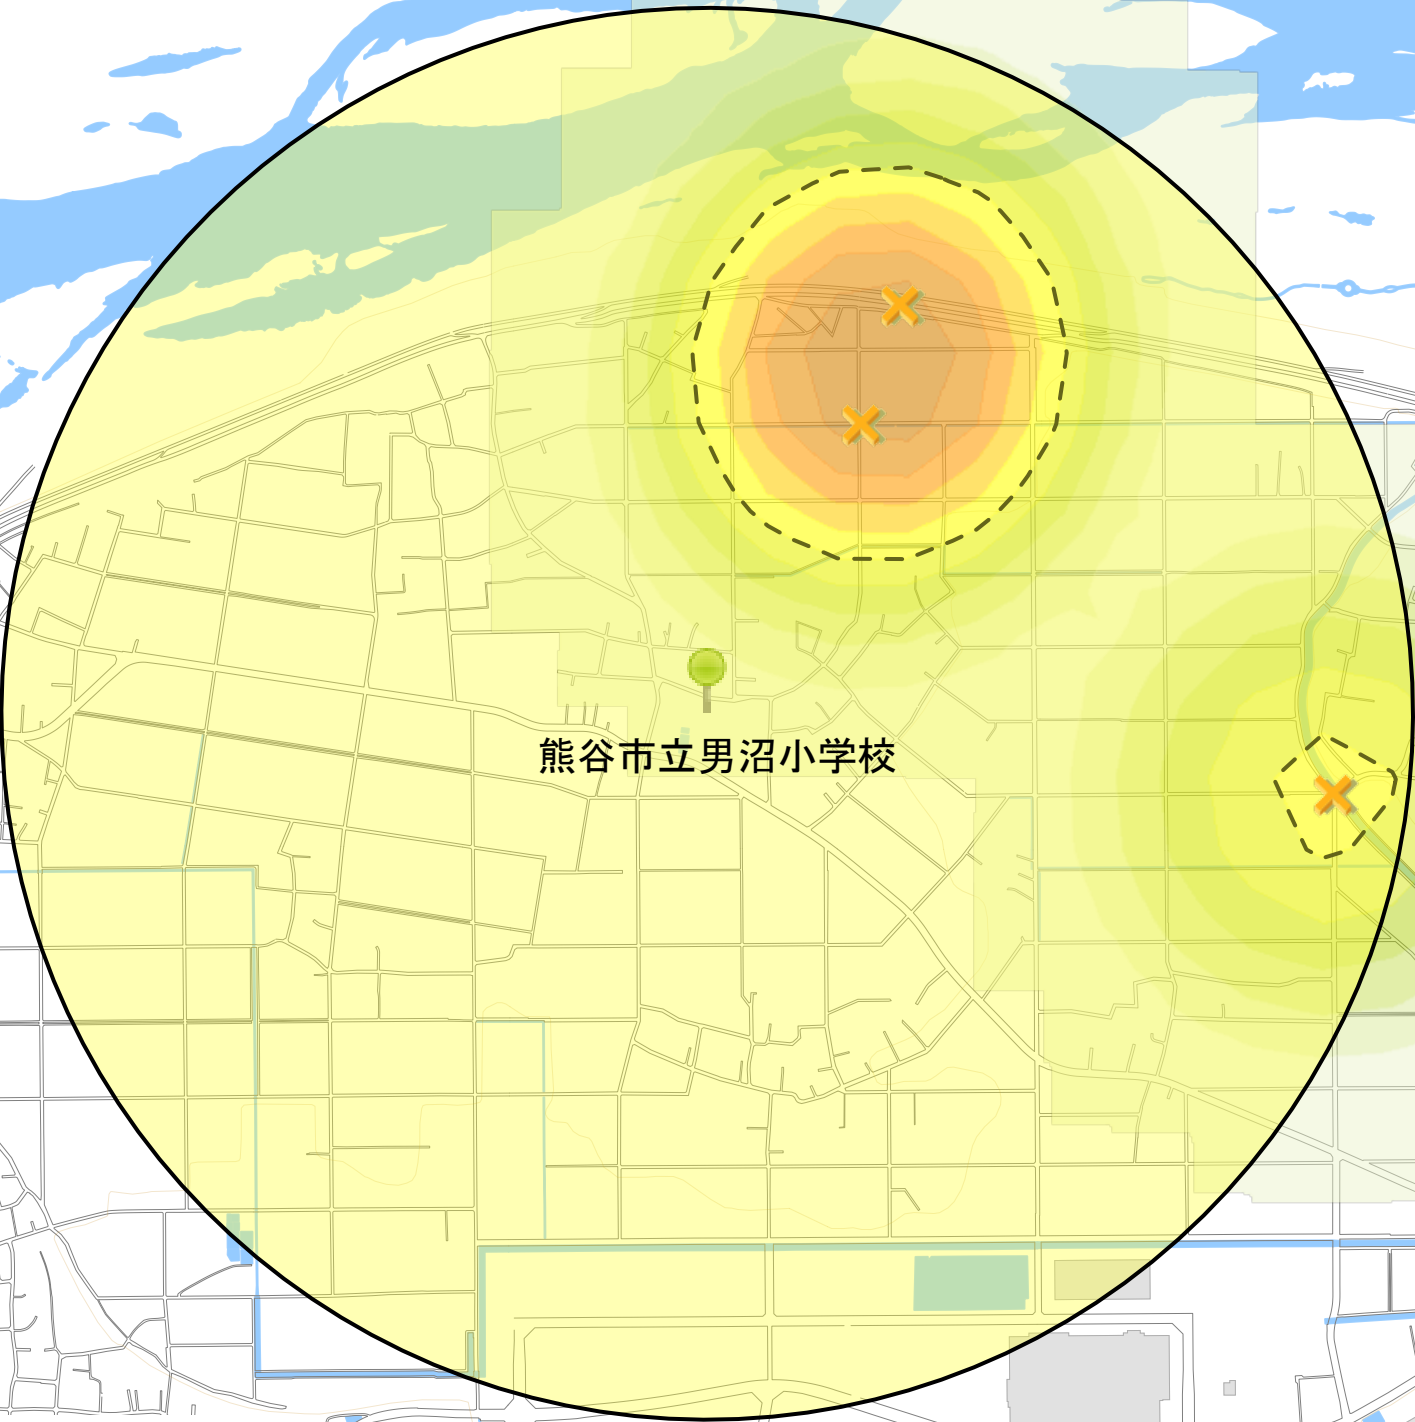

事故内容

	1. 死亡
	2. 負傷

熊谷市立男沼小学校