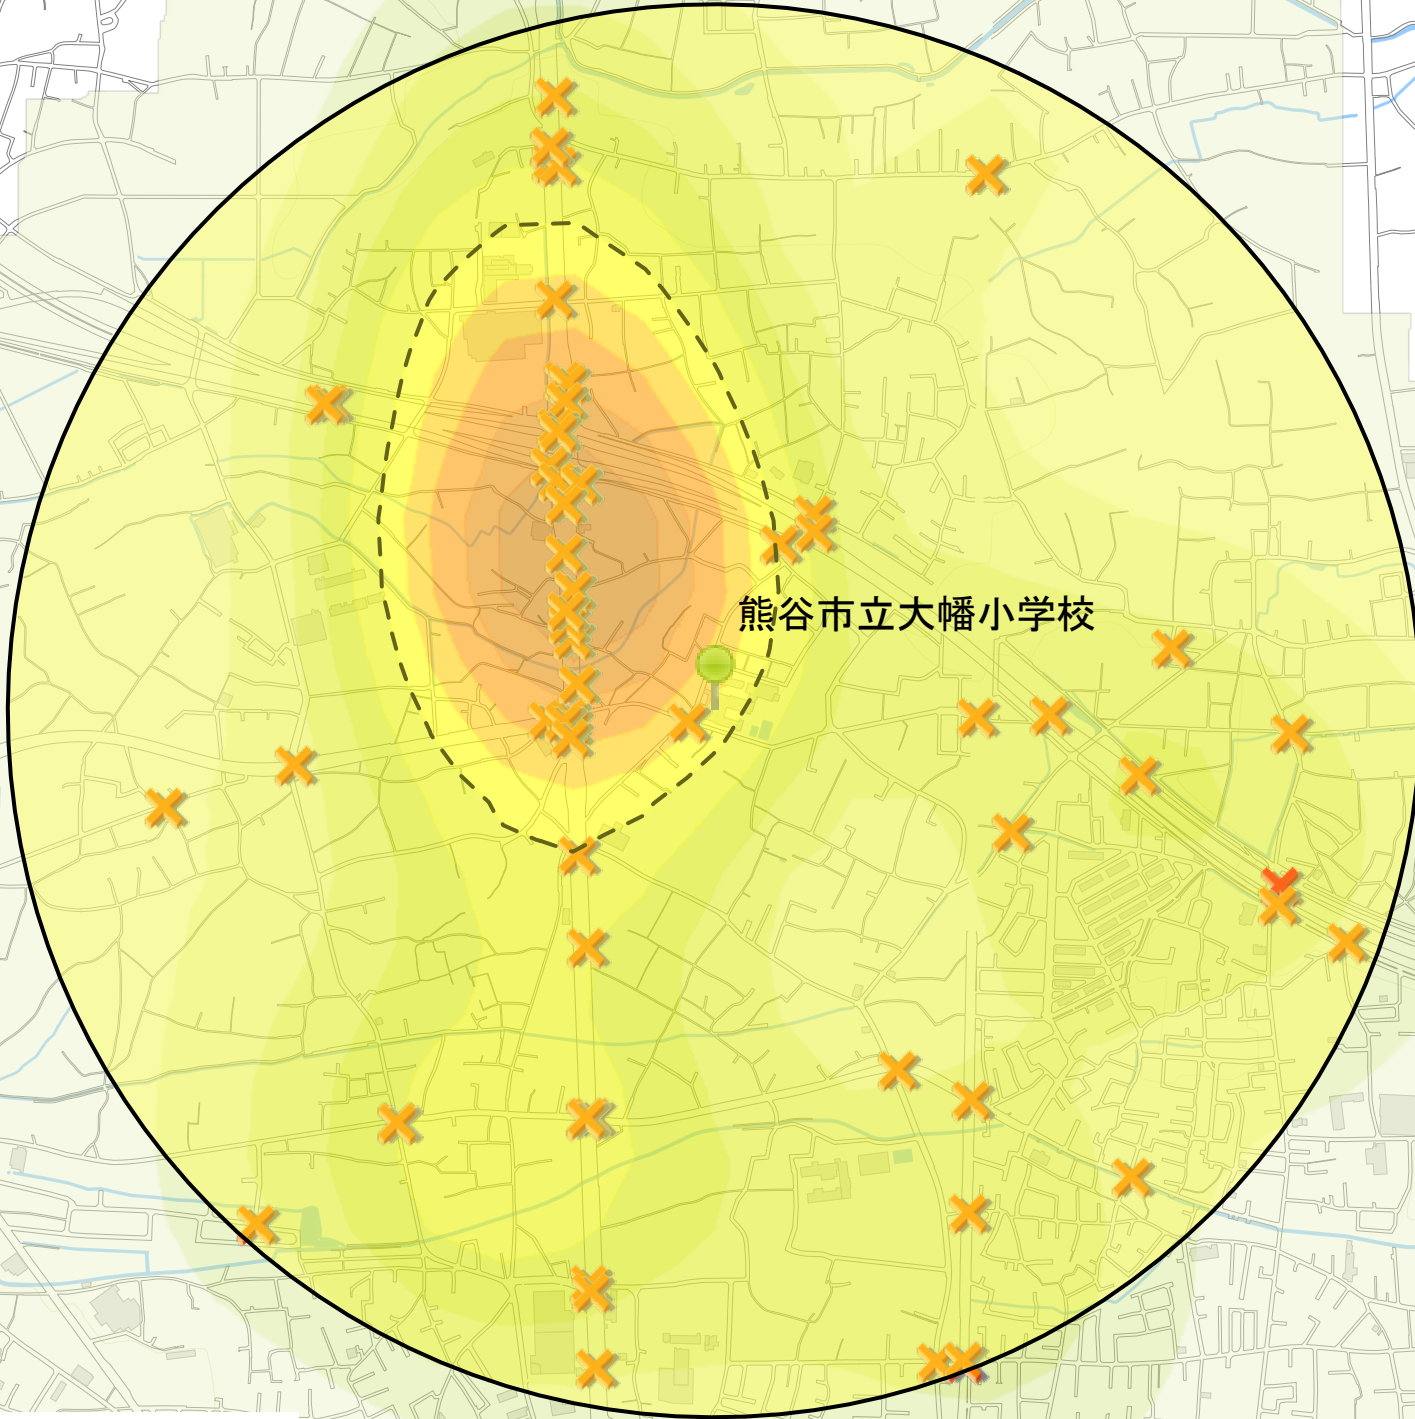

事故内容

-  1. 死亡
-  2. 負傷

熊谷市立大幡小学校

500m
1:10,689