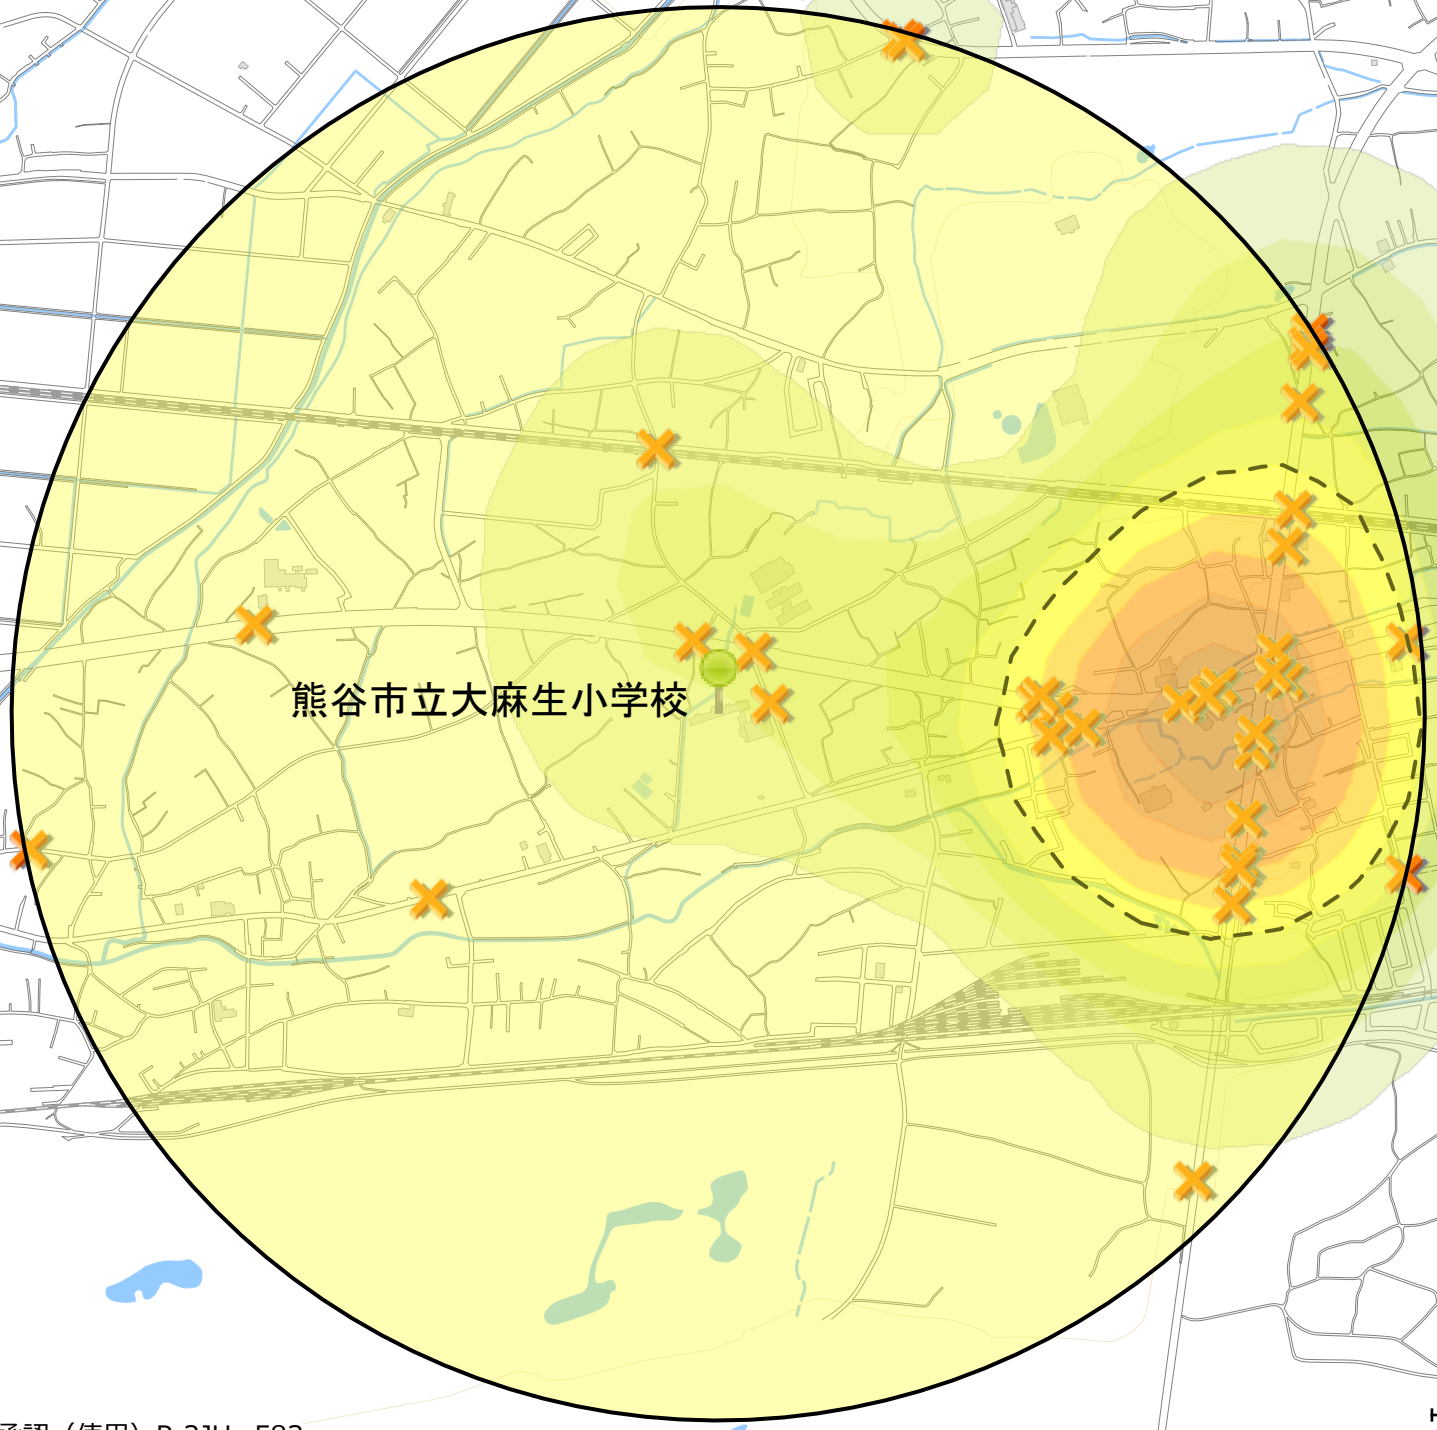

事故内容

-  1. 死亡
-  2. 負傷

熊谷市立大麻生小学校