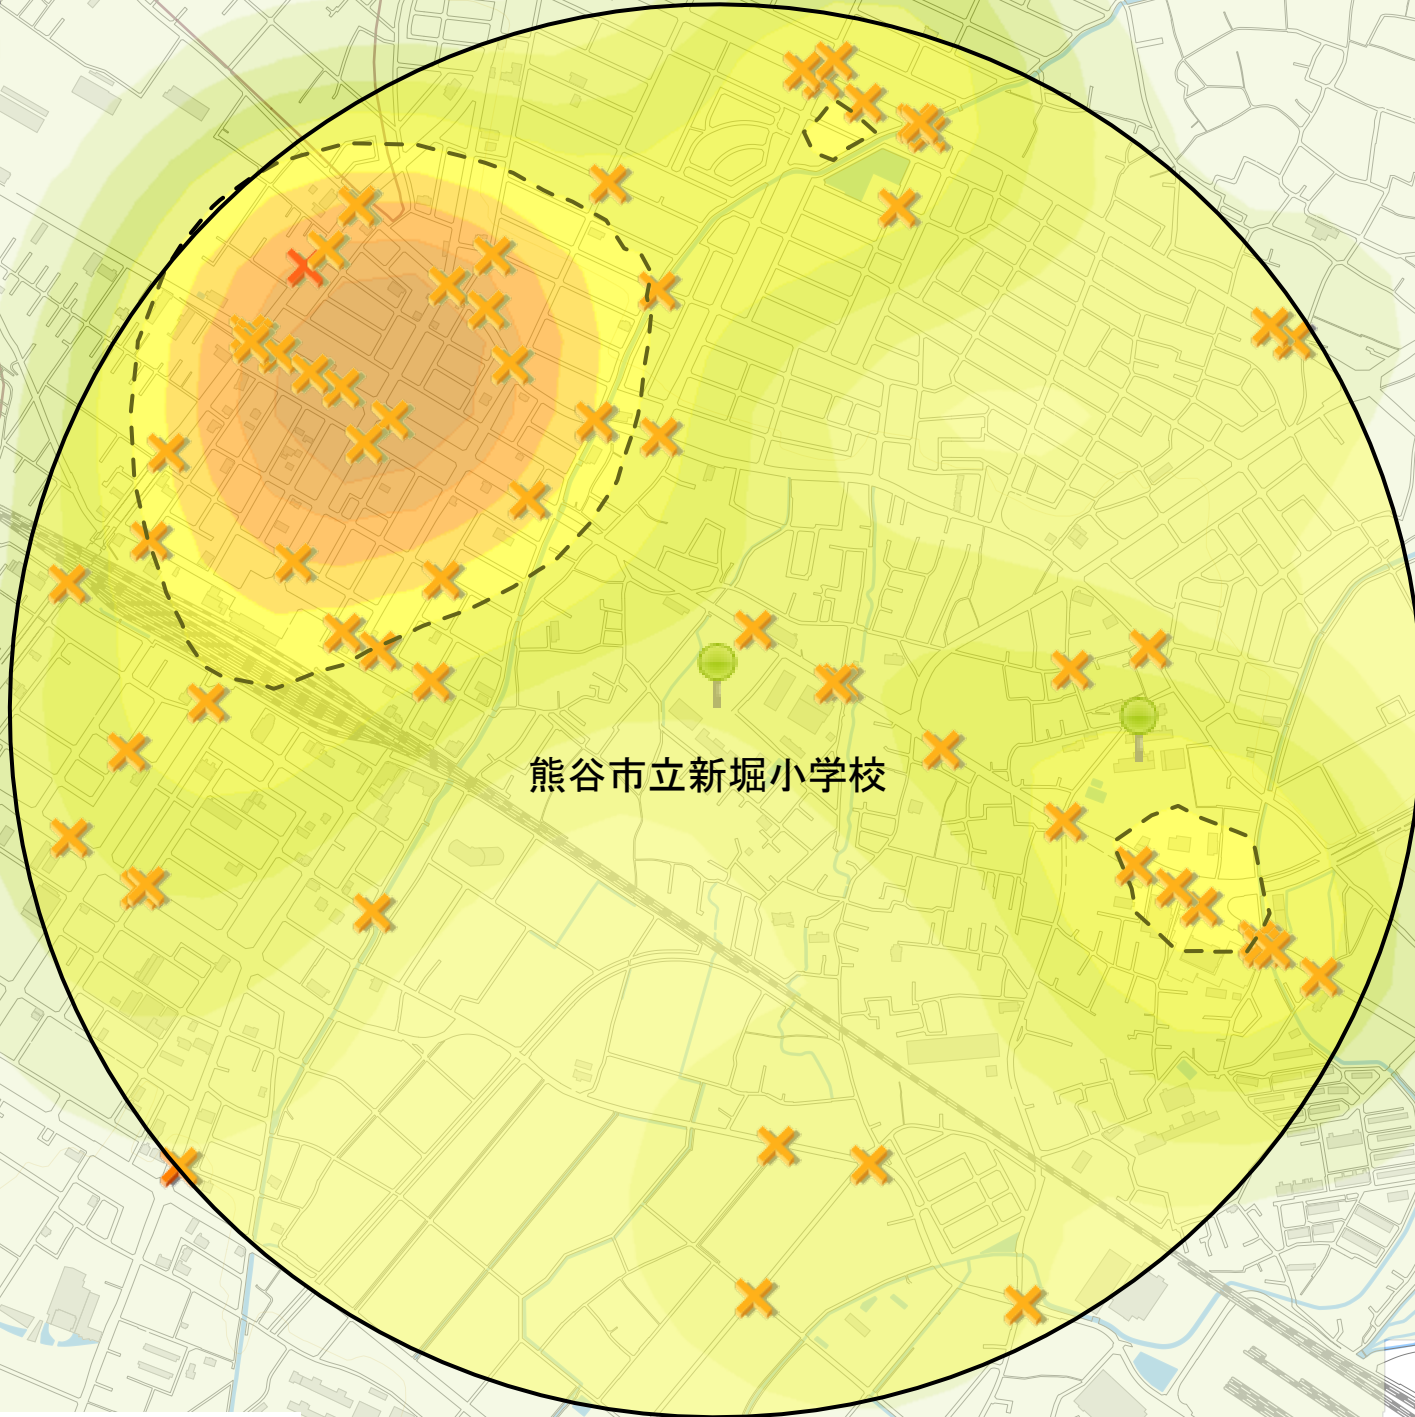

事故内容

-  1. 死亡
-  2. 負傷

熊谷市立新堀小学校

500m

1:10,690