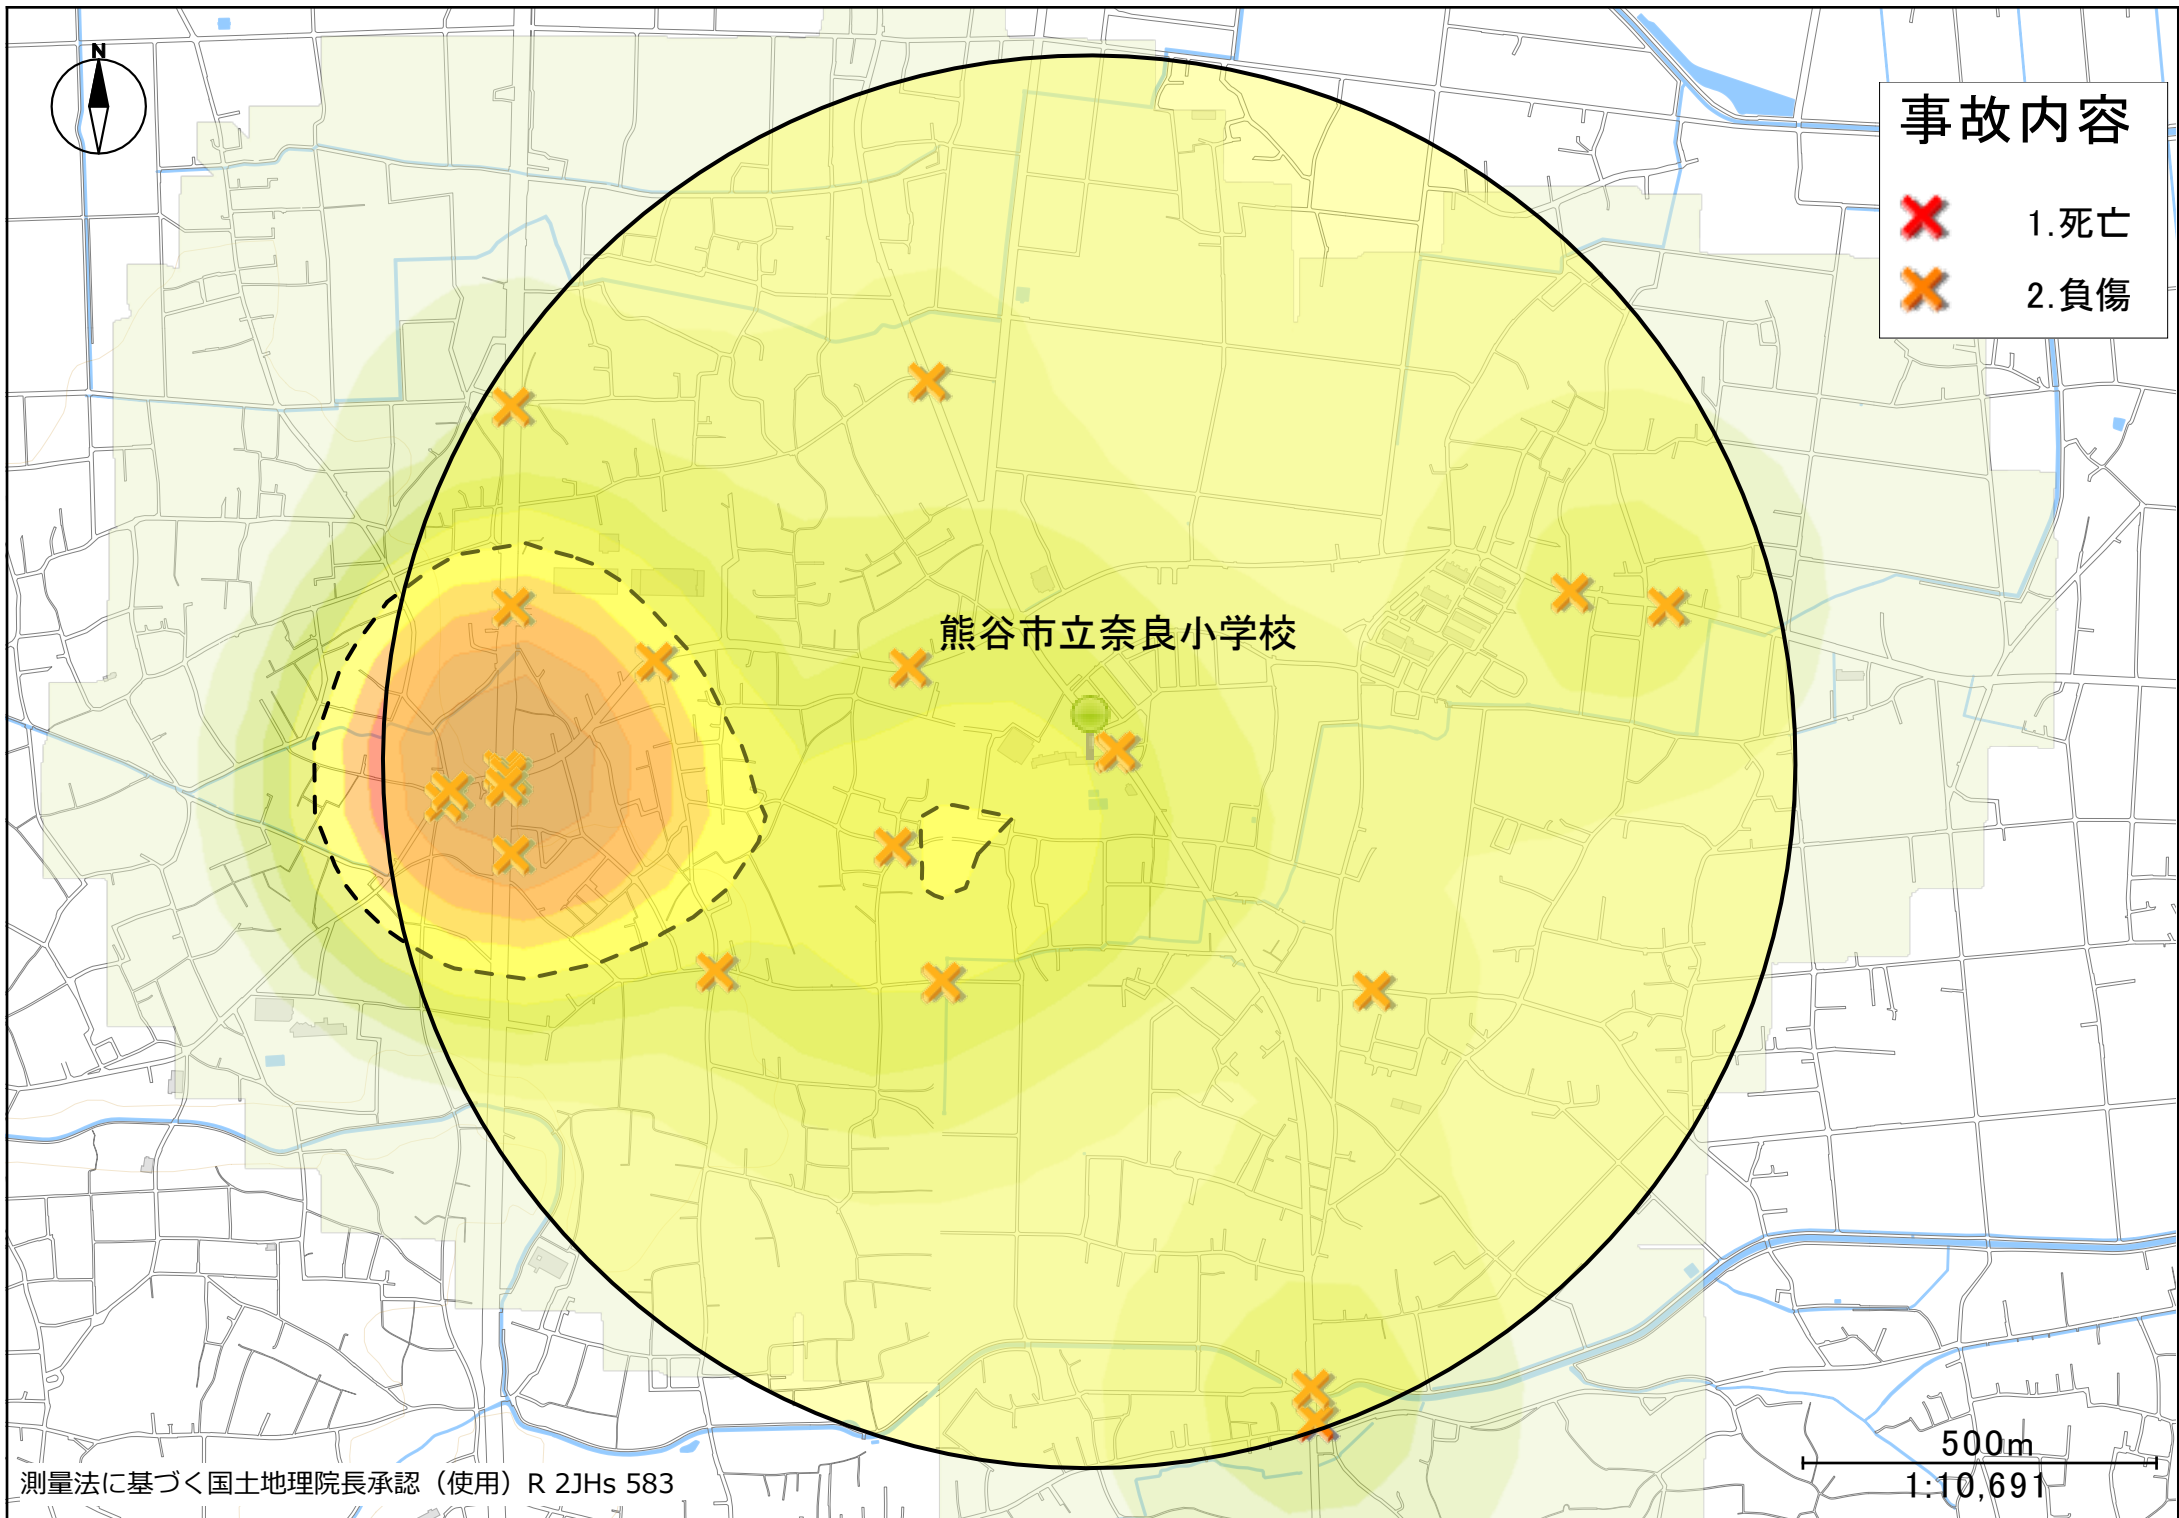

事故内容	
	1. 死亡
	2. 負傷

熊谷市立奈良小学校