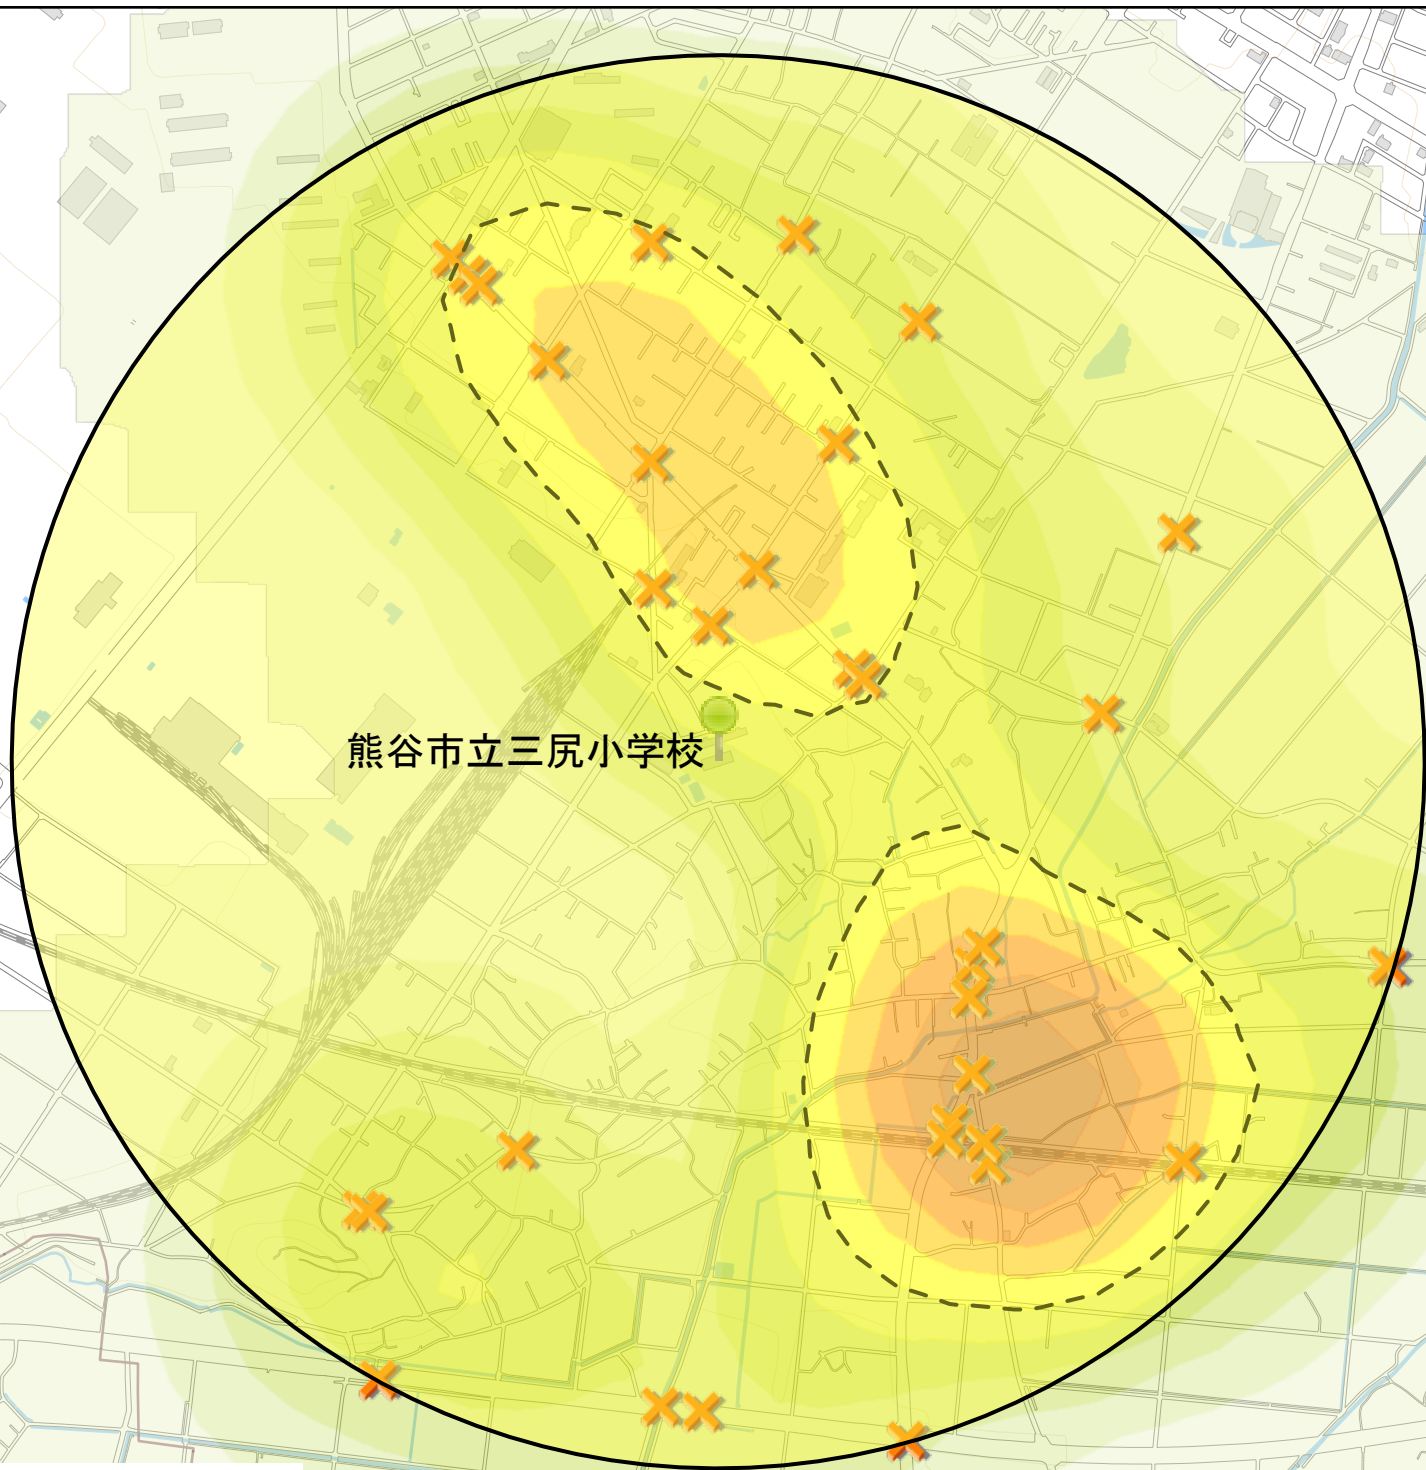

**事故内容**

	1. 死亡
	2. 負傷

熊谷市立三尻小学校