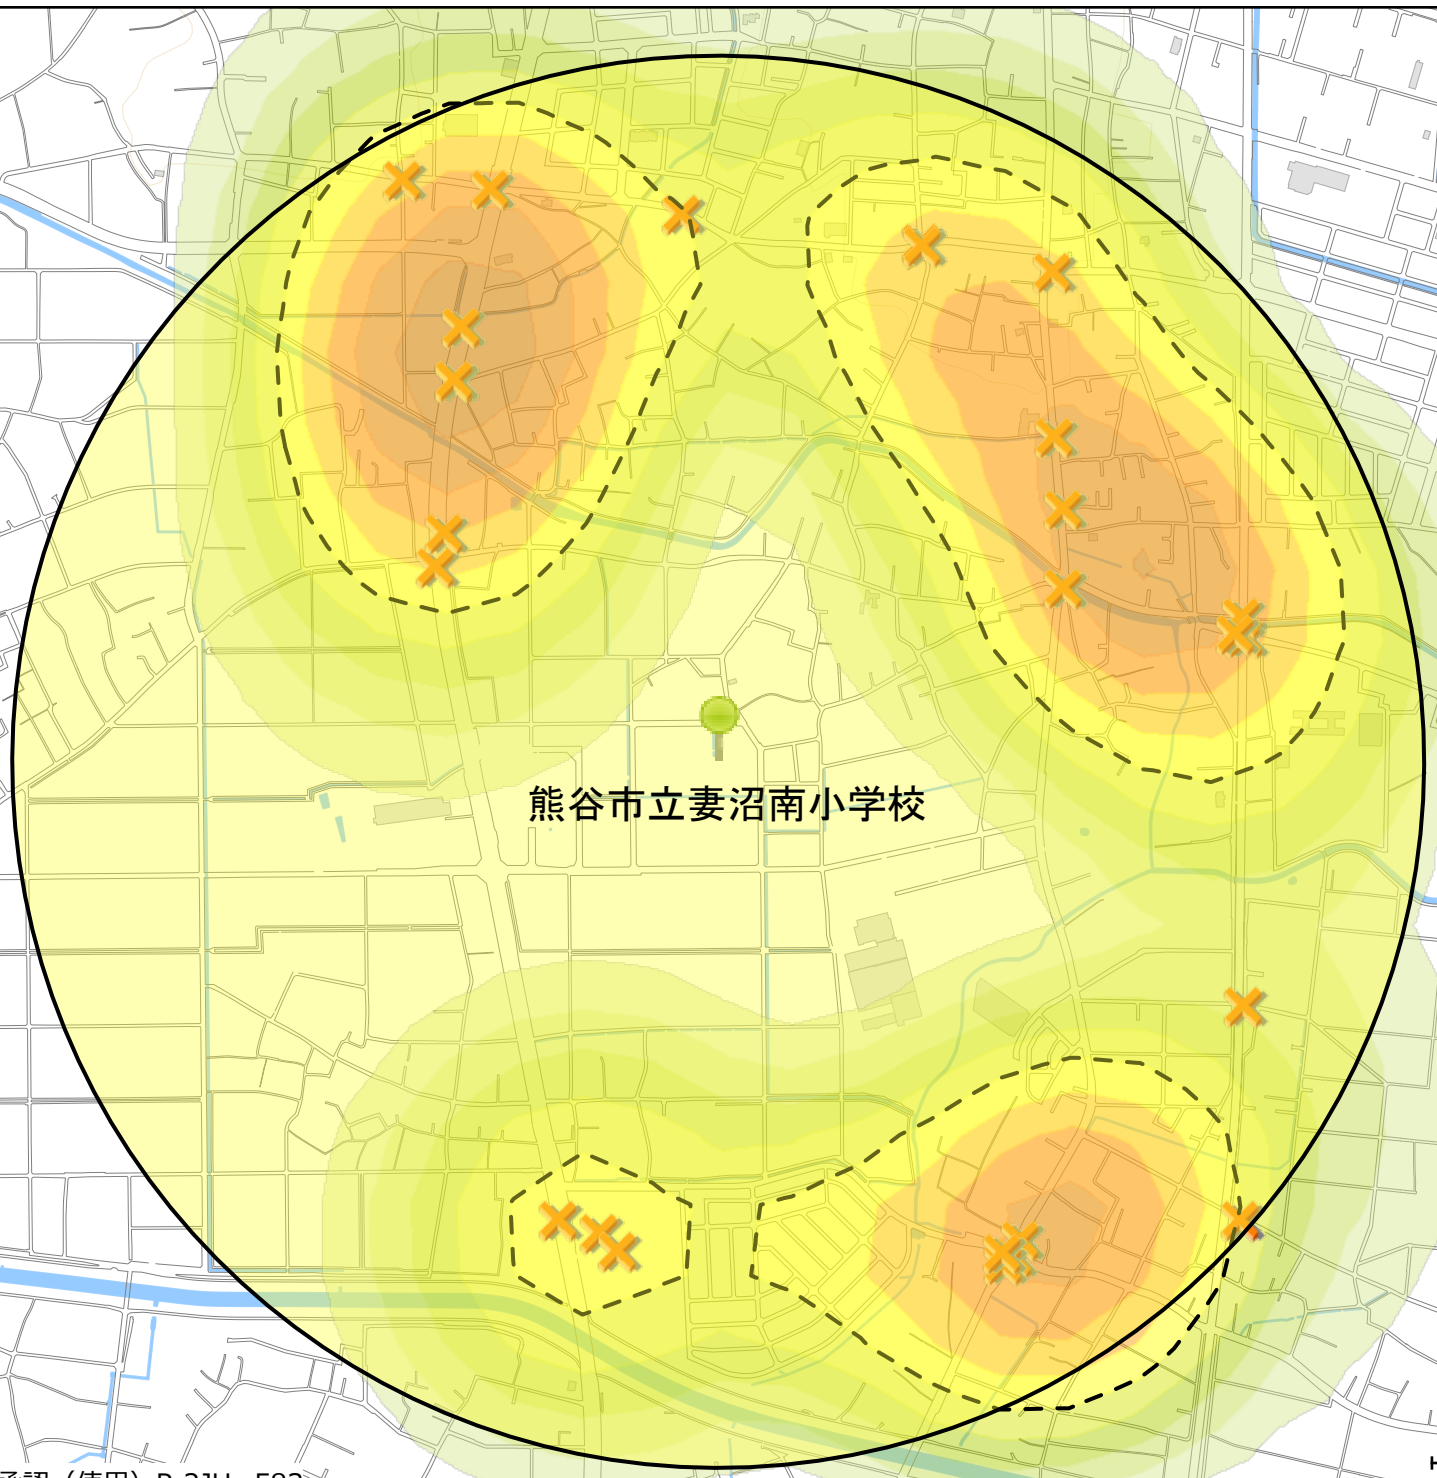

事故内容

	1. 死亡
	2. 負傷

熊谷市立妻沼南小学校