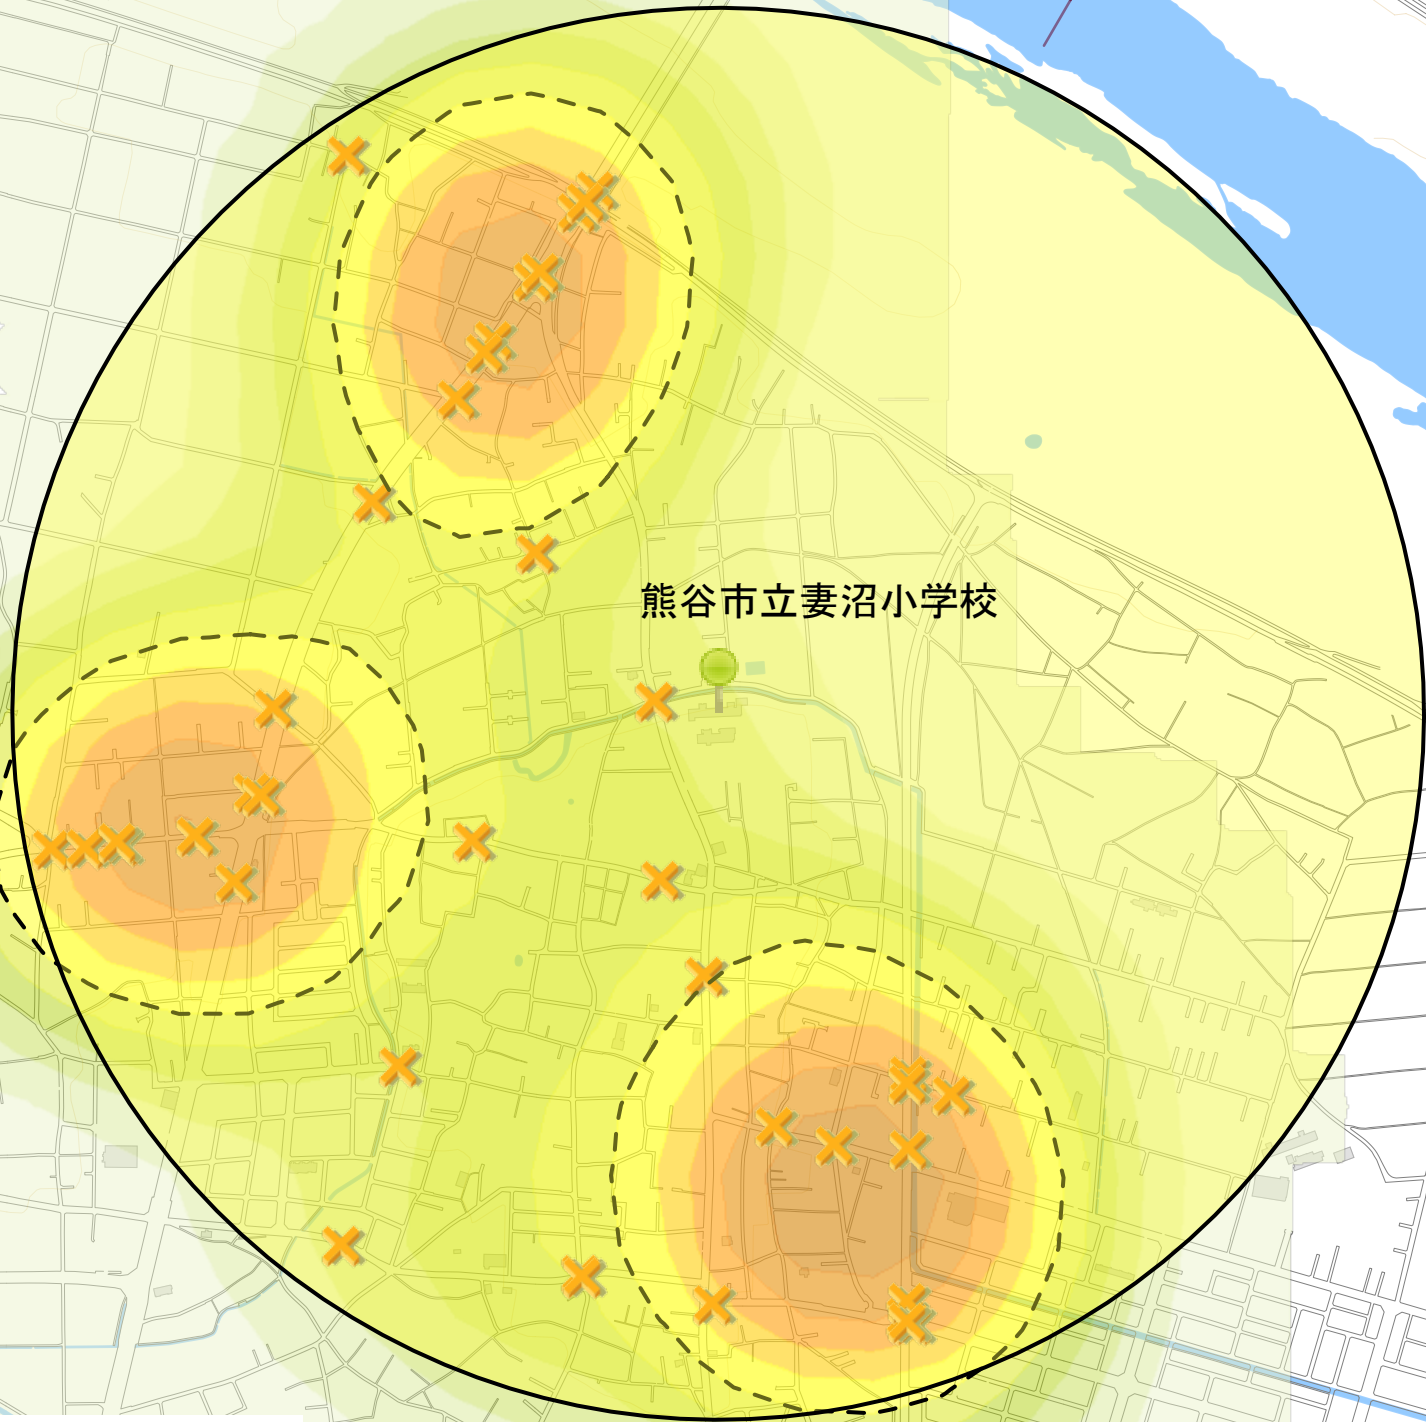

# 事故内容

-  1. 死亡
-  2. 負傷

熊谷市立妻沼小学校

500m

1:10,697