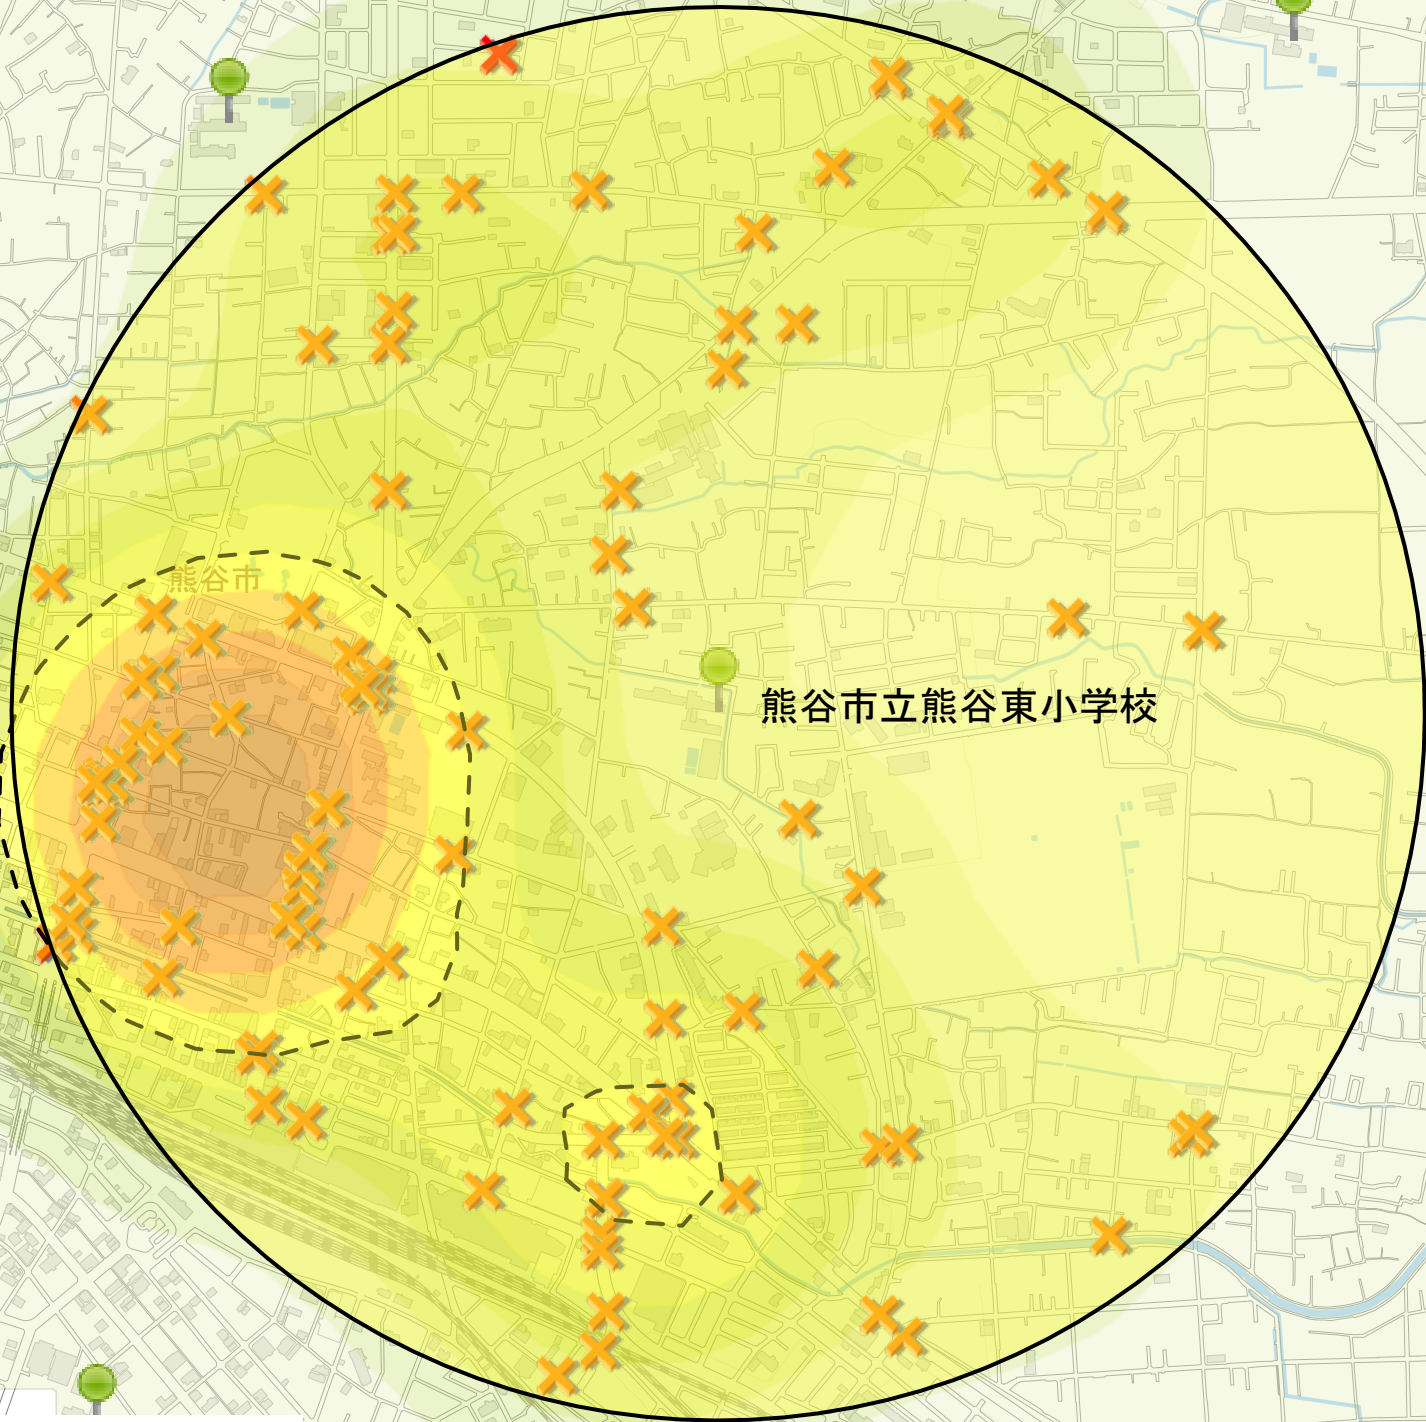

事故内容

-  1. 死亡
-  2. 負傷

熊谷市

熊谷市立熊谷東小学校