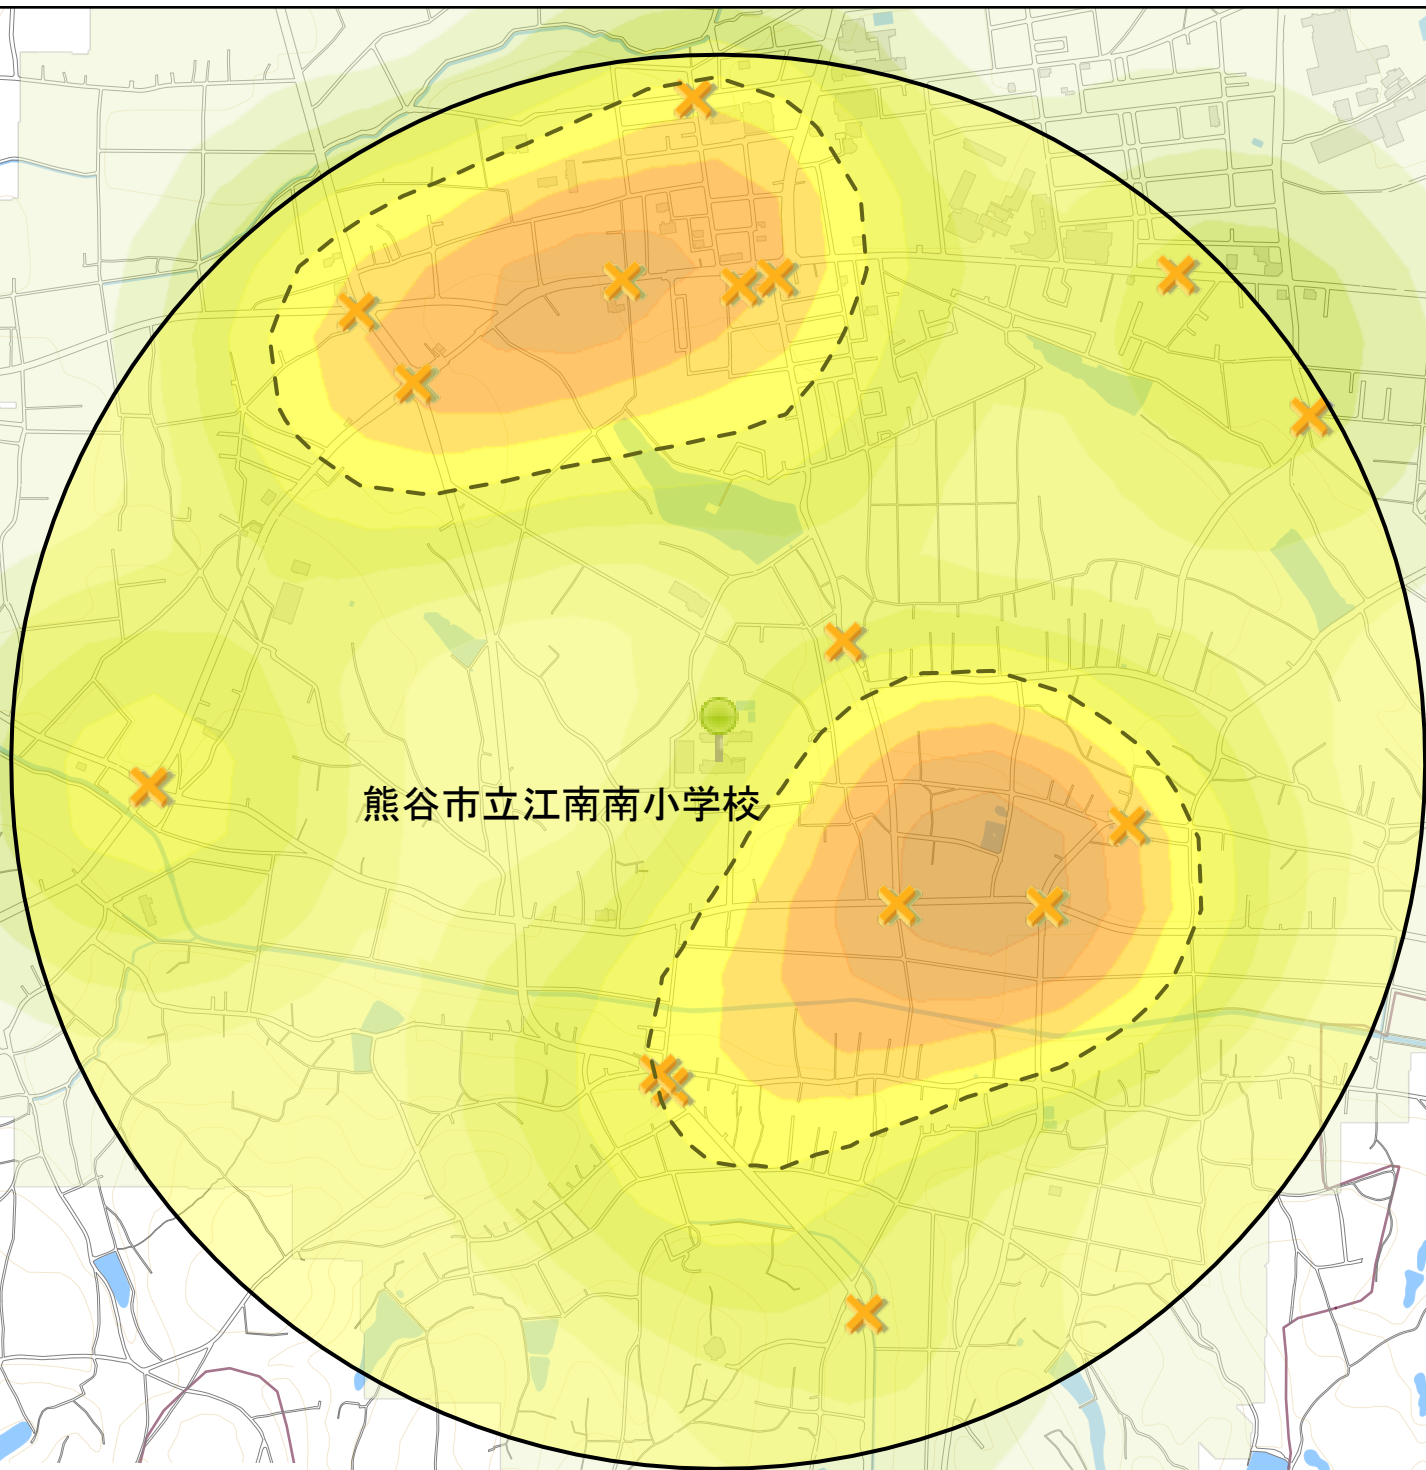

事故内容

	1. 死亡
	2. 負傷

熊谷市立江南南小学校