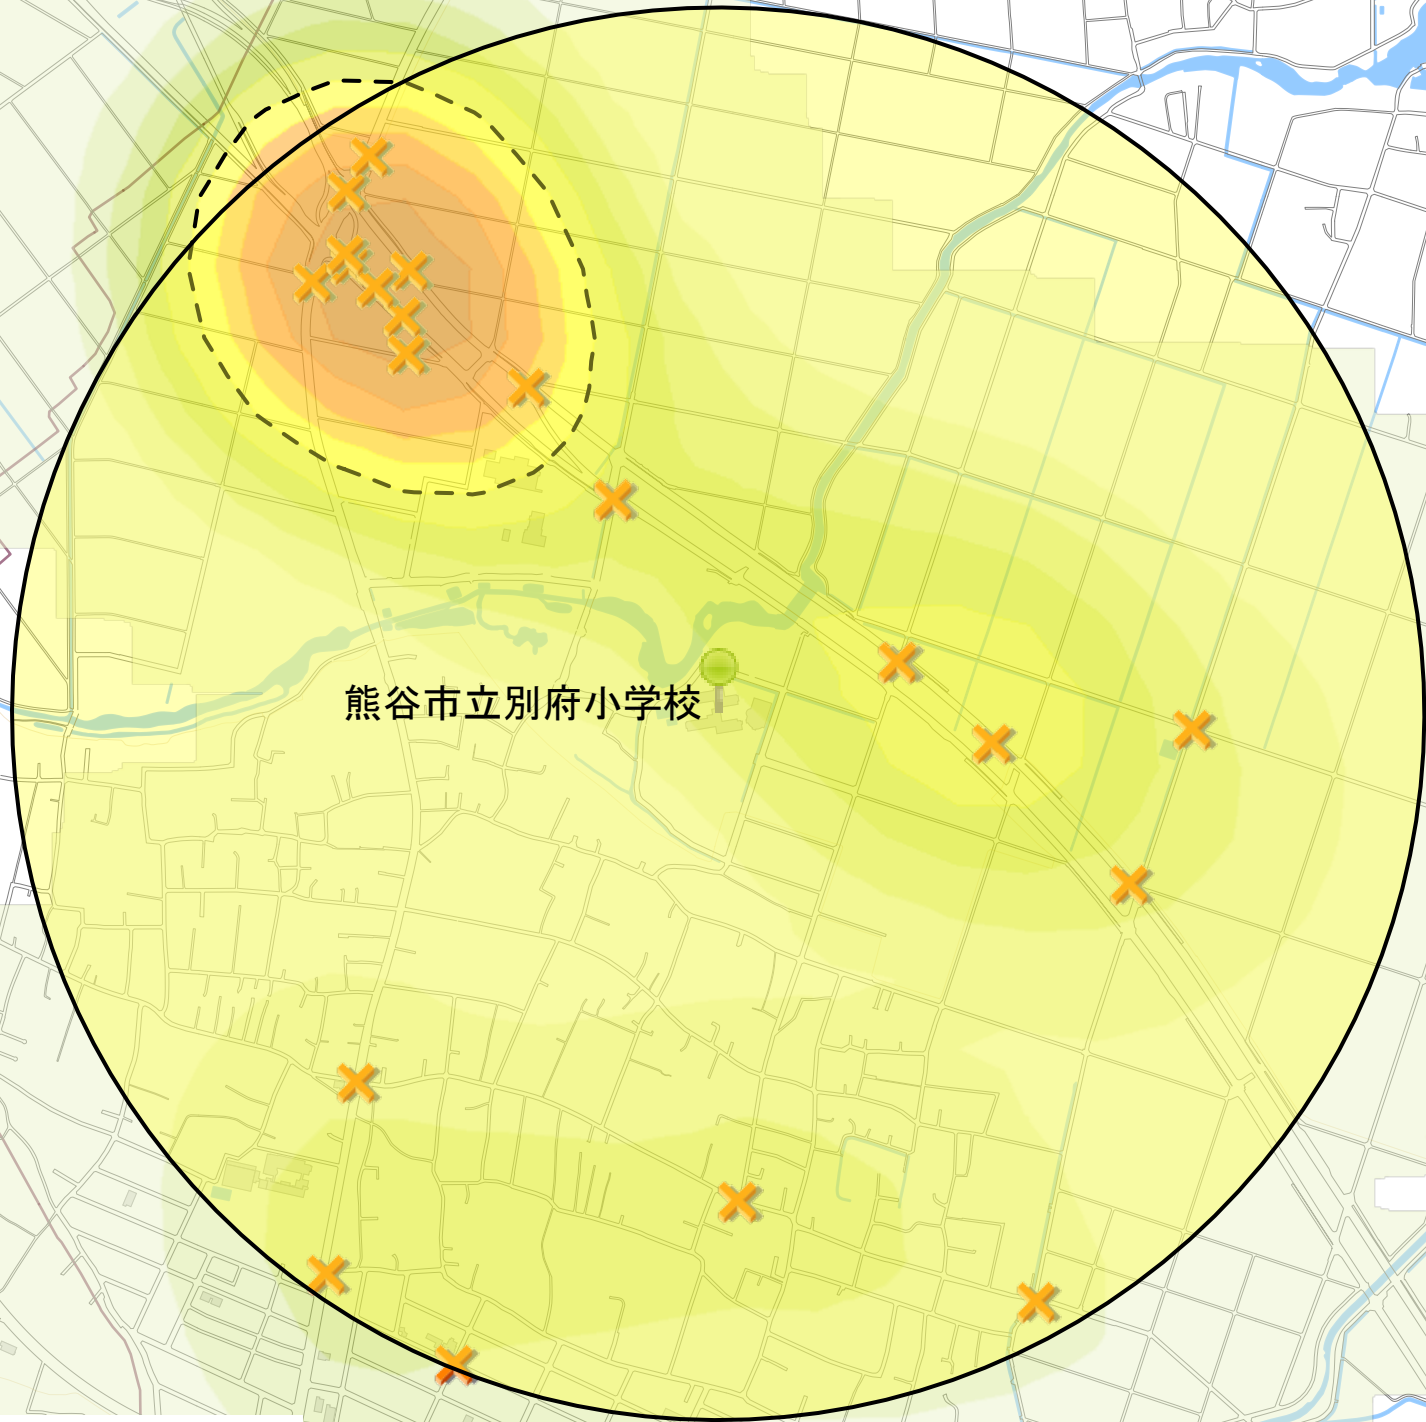

事故内容

	1. 死亡
	2. 負傷

熊谷市立別府小学校