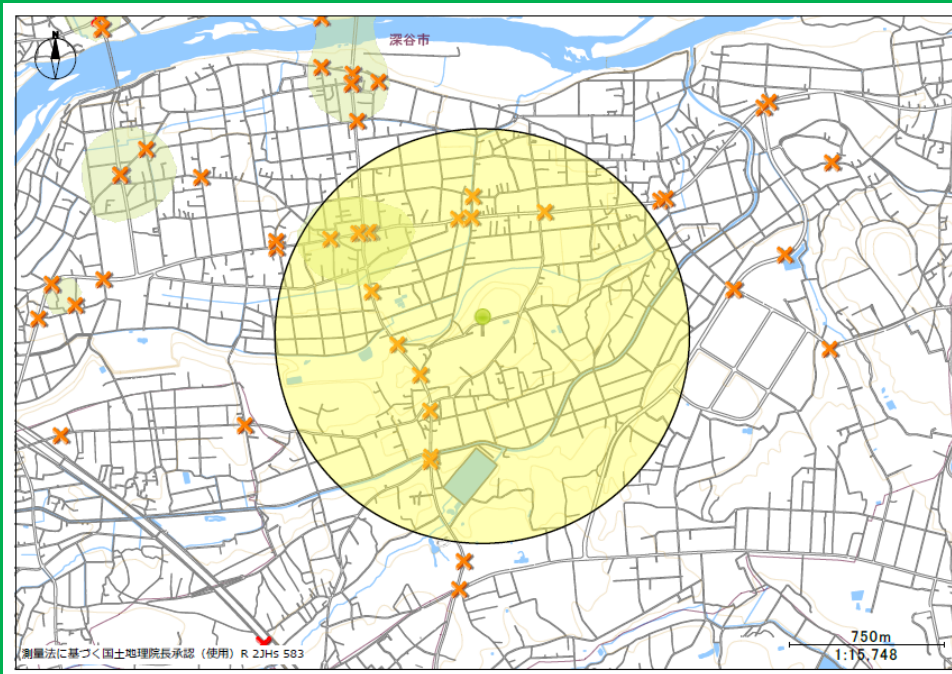

かわもとみなみしょうがっこうの場 合

事故内容

- × 1. 死亡
- × 2. 負傷

道路横断時の安全行動

『横断歩道では 手を上げて(ハンドサイン)』

運転手に横断意思表示をしっかりと行いましょう

交通安全4つの約束

- ①止まる
- ②見る
- ③まつ
- ④たしかめる

令和六年〇月〇日 当番

ポツポくん
ポポ美ちゃん

川本南小学校を中心に半径
1キロ以内の交通事故発生状況です