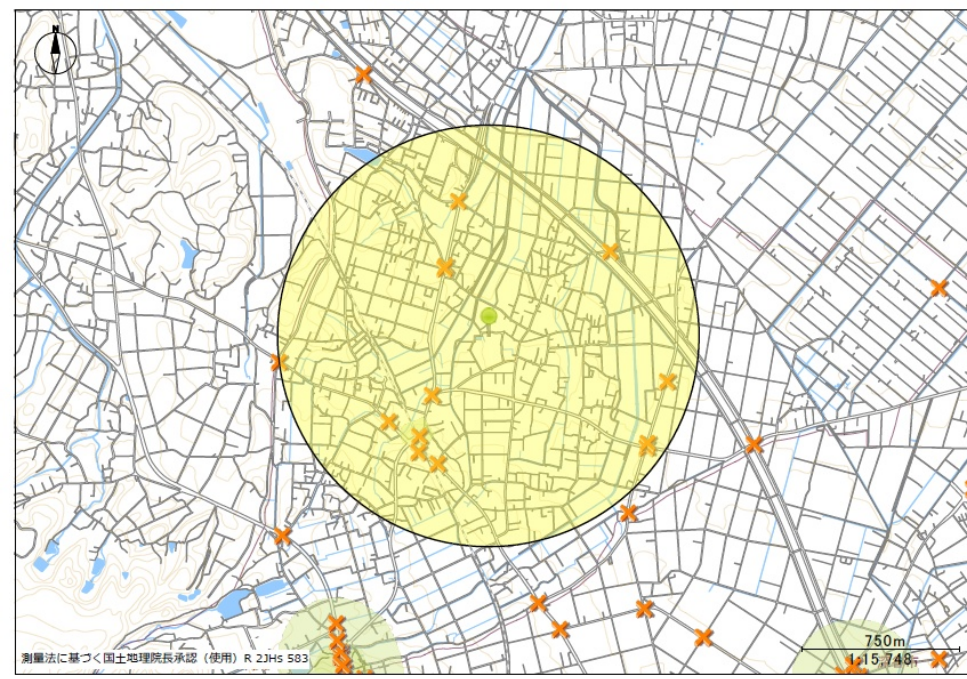

よ う ど し ょ う が つ こ う ば あ い 用 土 小 学 校 の 場 合

事故内容

- × 1. 死亡
- × 2. 負傷

道路横断時の安全行動

横断歩道では 手を上げて(ハンドサイン)

運転手に横断意思表示をしっかりと行いましょう

交通安全4つの約束

- ①止まる
- ②見る
- ③まつ
- ④たしかめる

令和六年〇月〇日 当番

ポツポくん
ポポ美ちゃん

用土小学校を中心に半径
1キロ以内の交通事故発生状況です