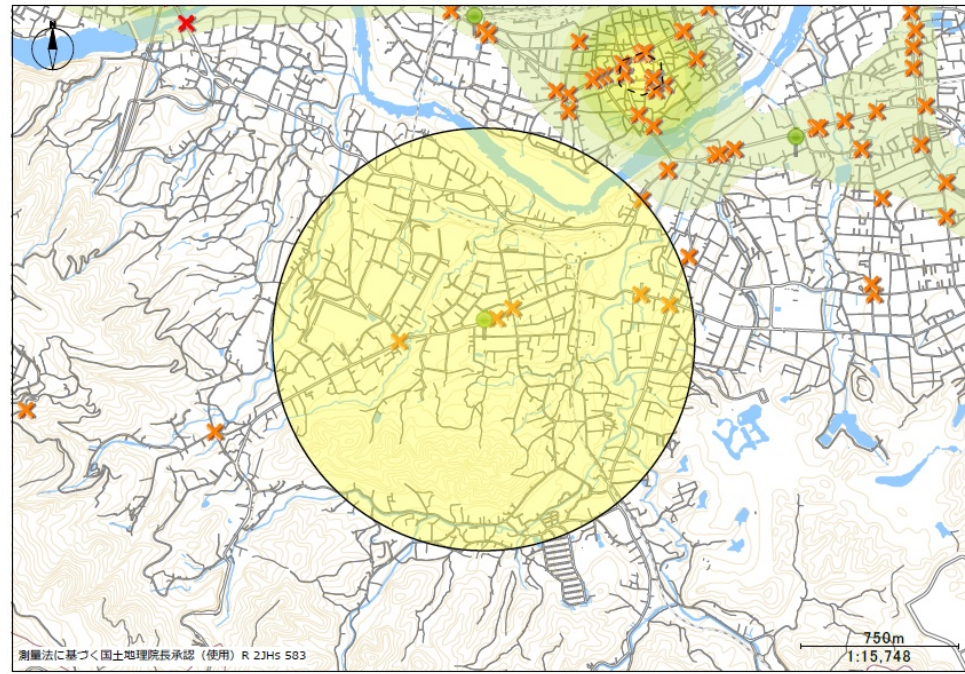

お り は ら し ょ う が つ こ う ば あ い 折 原 小 学 校 の 場 合

事故内容
× 1. 死亡
× 2. 負傷

道路横断時の安全行動
横断歩道では 手を上げて(ハンドサイン)
『
うんでんしゅ おうだんい しひょうじ
運転手に横断意思表示をしっかりと行いましょう』

交通安全4つの約束
①止まる ②見る ③まつ ④たしかめる

令和六年〇月〇日 当番

ポツポくん
ポポ美ちゃん

折原小学校を中心に半径
1キロ以内の交通事故発生状況です