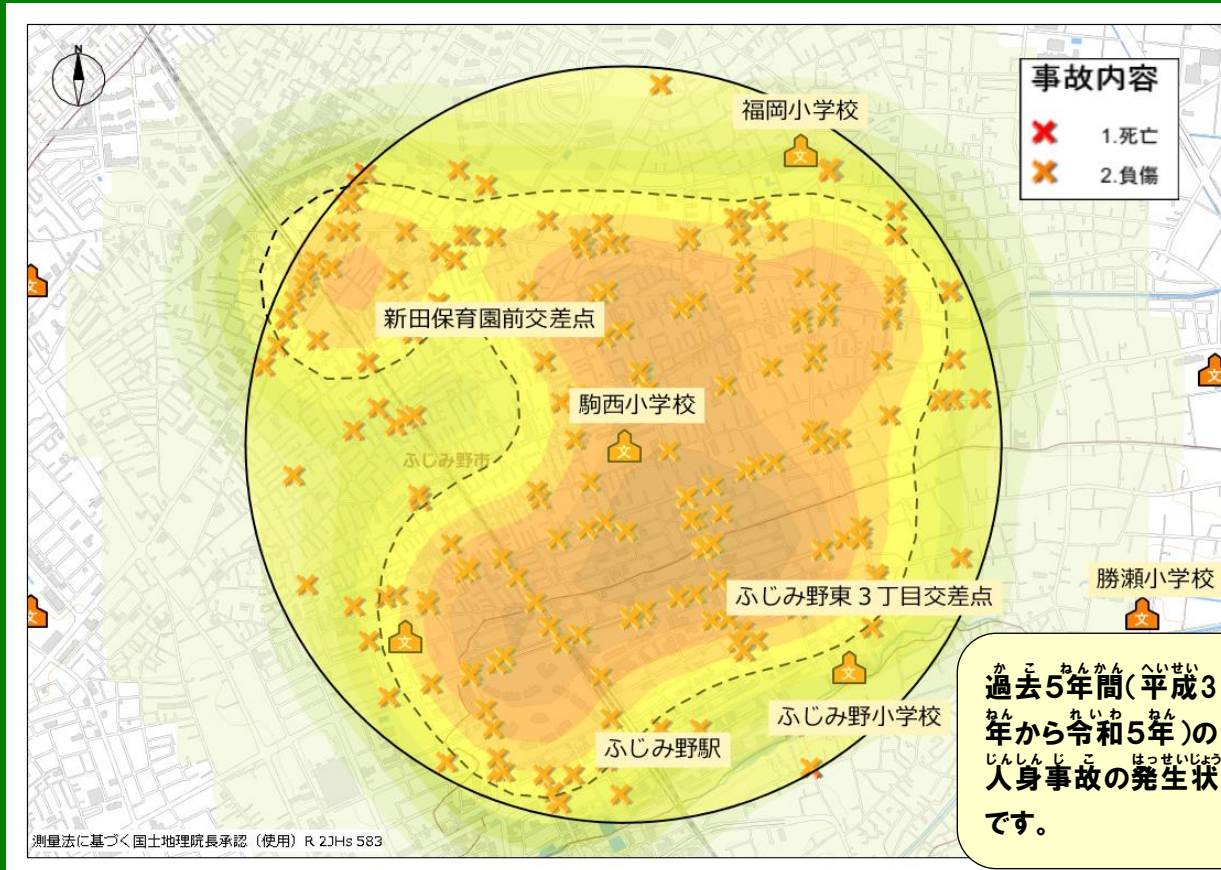

駒西小学校の場合

令和六年〇月〇日 当番

ポツポくん
ポポ美ちゃん

交通安全四つの約束

- ①止まる とまる
- ②見る みる
- ③まつ まつ
- ④たしかめる たしかめる

道路横断時の安全行動

「て あげて うんでんしゅ おうだんい しひょうじ
横断歩道では『手を上げて(ハンドサイン)』
運転手に横断意思表示をしっかりと行い
ましよう。

色の濃い所は交通事故の多発
地点だよ。車も自転車も歩行者
も注意が必要だね...

駒西小学校を中心に半径
1キロ以内の発生状況よ!