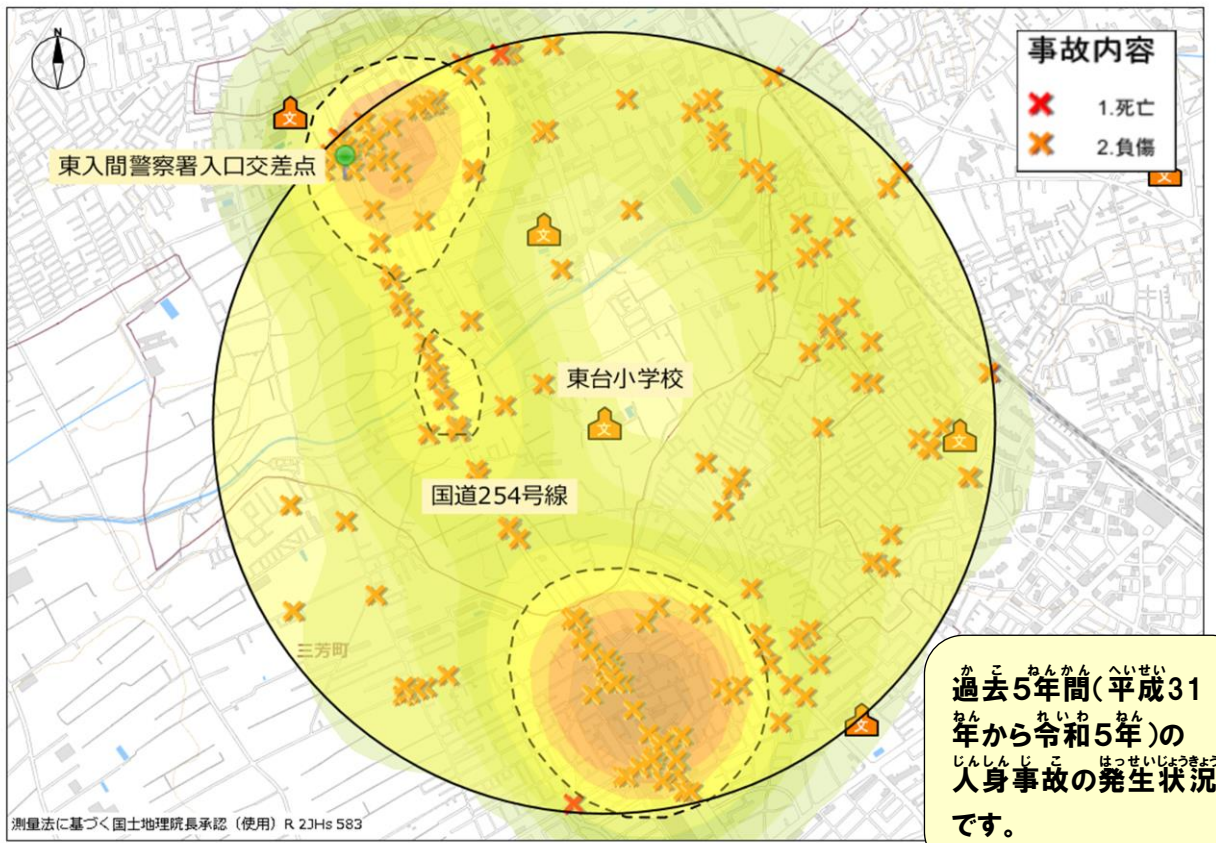

東台小学校の場合

過去5年間(平成31年から令和5年)の人身事故の発生状況です。

令和六年〇月〇日 当番

ポツポくん
ポポ美ちゃん

 交通安全四つの約束

- ①止まる とまる
- ②見るみる
- ③まっつ
- ④たしかめる

 道路横断時の安全行動

「て あげて うんでんしゅ おうだんい しひょうじ
横断歩道では『手を上げて(ハンドサイン)』
運転手に横断意思表示をしっかりと行い
ましよう。」

色の濃い所は交通事故の多発地点だよ。車も自転車も歩行者も注意が必要だね…

東台小学校を中心に半径1キロ以内の発生状況よ！