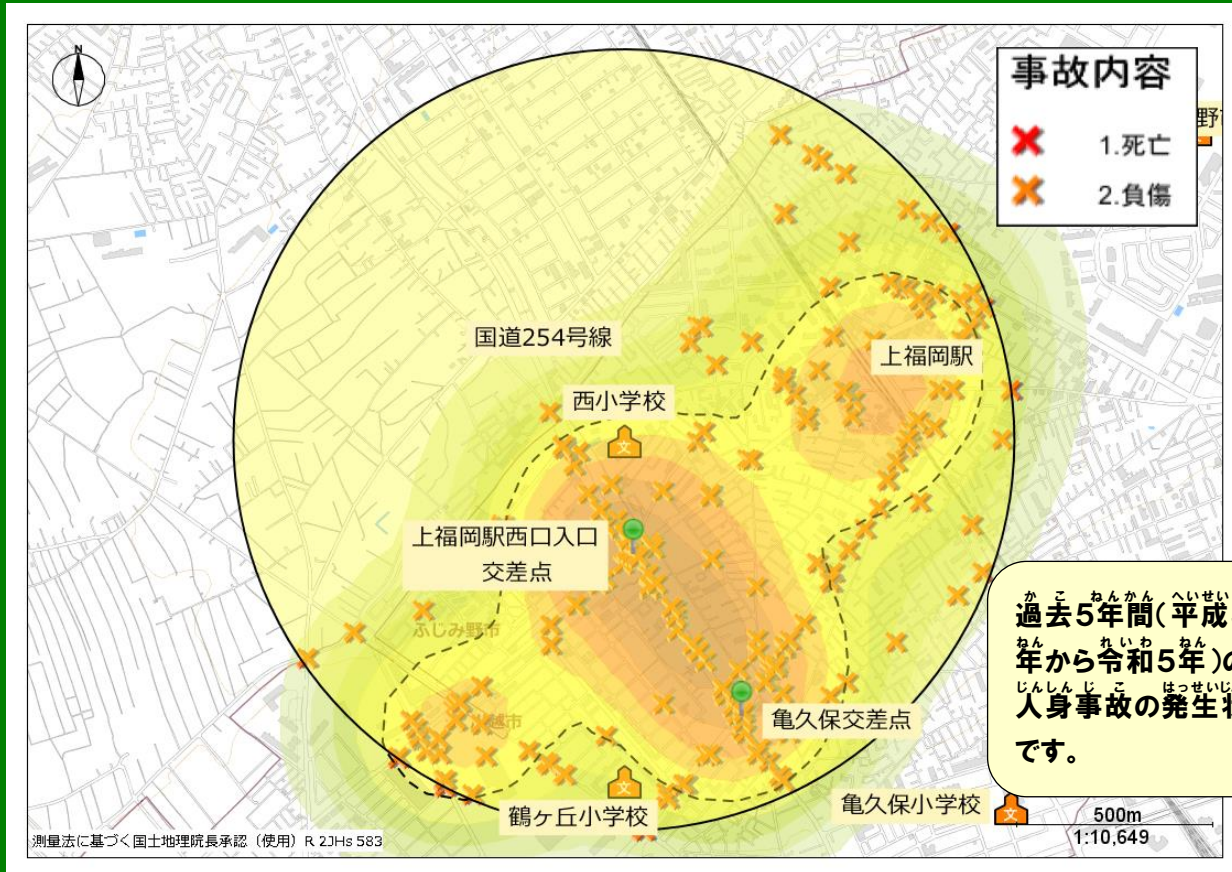

西 小 学 校 の 場 合

令和六年〇月〇日 当番

ポッポくん
ポポ美ちゃん

交通安全四つの約束

- ① 止まる (とまる)
- ② 見る (みる)
- ③ まつ (まつ)
- ④ たしかめる (たしかめる)

道路横断時の安全行動

「て あげて うんでんしゅ おうだんい しひょうじ
横断歩道では『手を上げて(ハンドサイン)』
運転手に横断意思表示をしっかりと行い
ましよう。」

色の濃い所は交通事故の多発
地点だよ。車も自転車も歩行者
も注意が必要だね…

西小学校を中心に半径
1キロ以内の発生状況よ！