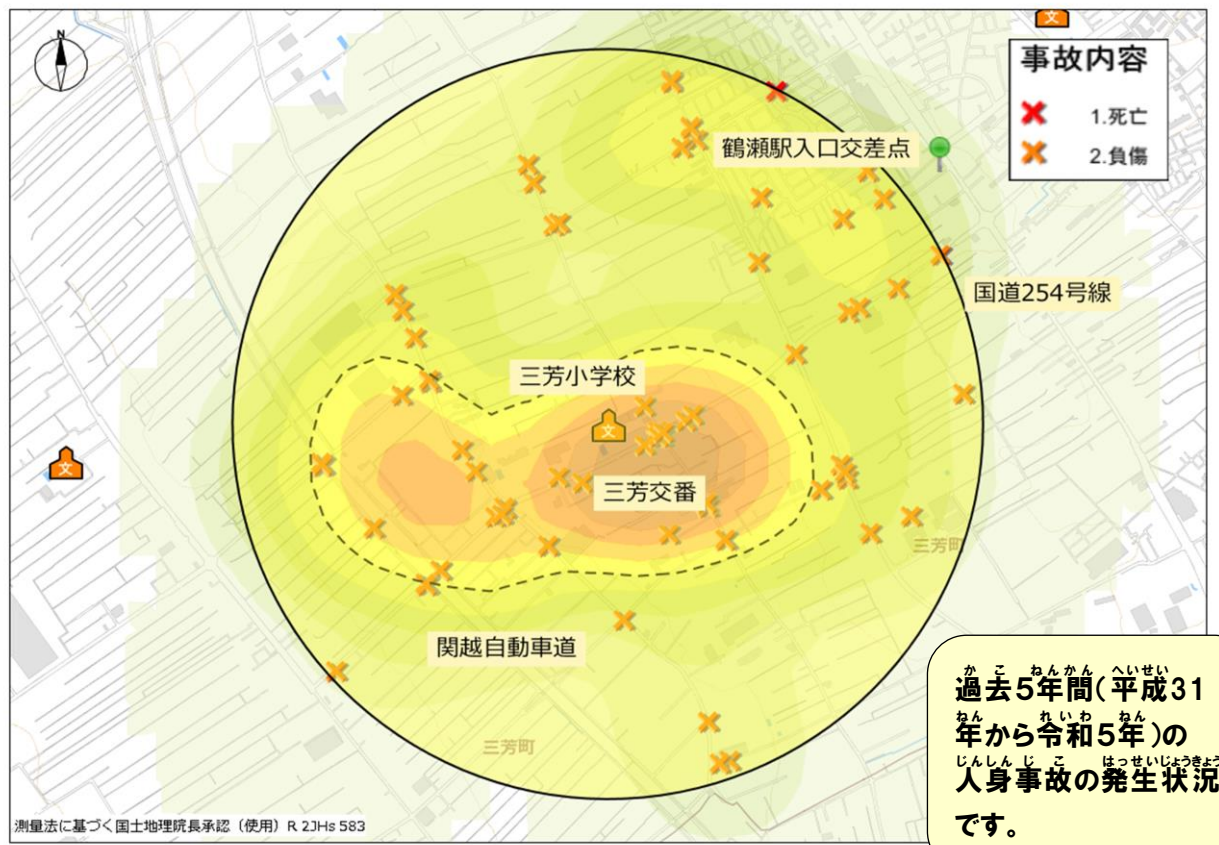

三 芳 小 学 校 の 場 合

過去5年間(平成31年から令和5年)の人身事故の発生状況です。

令和六年〇月〇日 当番

ポツポくん
ポポ美ちゃん

交通安全四つの約束

- ①止まる とまる
- ②見る みる
- ③まっつ
- ④たしかめる

道路横断時の安全行動

横断歩道では『手を上げて(ハンドサイン)』
運転手に横断意思表示をしっかりと行い
ましよう。

色の濃い所は交通事故の多発地点だよ。車も自転車も歩行者も注意が必要だね…

三芳小学校を中心に半径1キロ以内の発生状況よ!