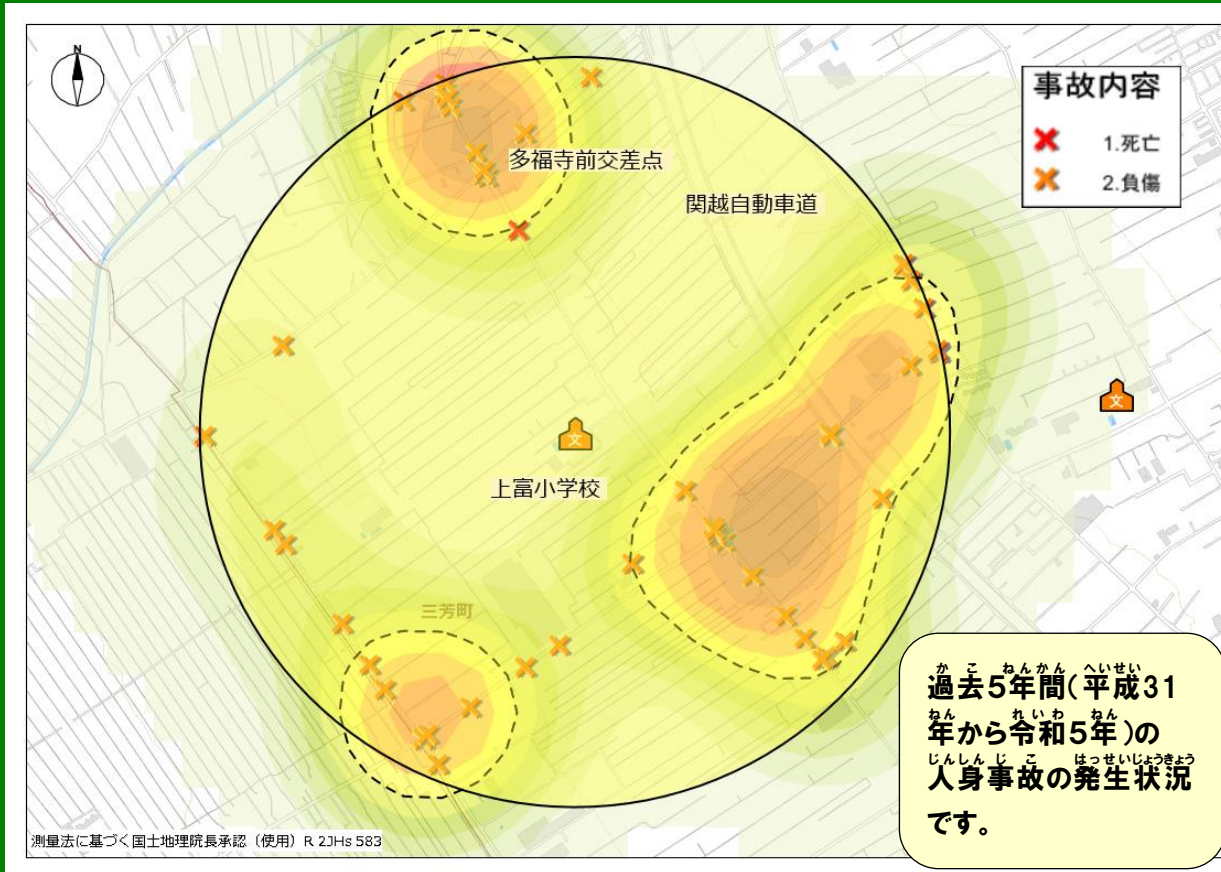

上 富 小 学 校 の 場 合

令和六年〇月〇日 当番

ポツポくん
ポポ美ちゃん

交通安全四つの約束
こうつうあんぜんよつつ やくそく
とまる みる

①止まる ②見る ③まつ ④たしかめる

道路横断時の安全行動
どうろおうだんじ あんぜんこうどう
おうだんはどう 「て あげて
うんでんしゅ おうだんい しひょうじ
うんてんしゅ おうだんい しひょうじ

横断歩道では『手を上げて(ハンドサイン)』
おうだんい しひょうじ
運転手に横断意思表示をしっかりと行い
おこな
ましよう。

いろ こいところ こうつうじ こ たはつ
色の濃い所は交通事故の多発
ちてん くるま じてんしゃ ほ こうしゃ
地点だよ。車も自転車も歩行者
ちゅうい ひつよう
も注意が必要だね…

かみとめしょうがっこう ちゅうしん はんけい
上富小学校を中心に半径
い ない はっせいじょうきょう
1キロ以内の発生状況よ!