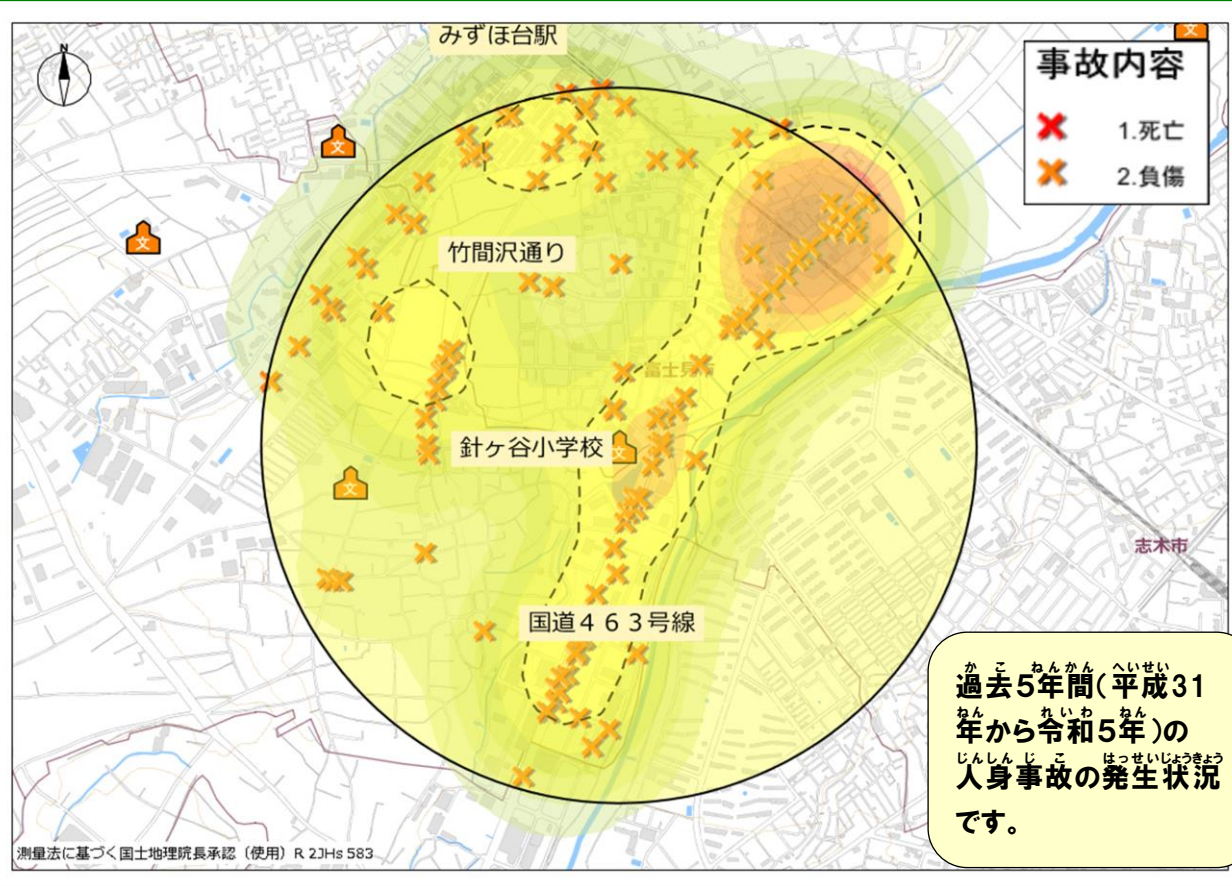

針ヶ谷小学校の場合

令和六年〇月〇日 当番

ポッポくん
ポポ美ちゃん

交通安全四つの約束

- ①止まる とまる
- ②見る みる
- ③まつ まつ
- ④たしかめる たしかめる

道路横断時の安全行動

おうだんほどう 「て あげて
うんでんしゅ おうだんい しひょうじ
横断歩道では『手を上げて(ハンドサイン)』
運転手に横断意思表示をしっかりと行い
ましよう。

いろ こいところ こうつうじこ たはつ
色の濃い所は交通事故の多発
ちてん くるま じてんしゃ ほ こうしゃ
地点だよ。車も自転車も歩行者
ちゅうい ひつよう
も注意が必要だね...

はり が やしょうがっこう ちゅうしん はんけい
針ヶ谷小学校を中心に半径
い ない はっせいじょうきょう
1キロ以内の発生状況よ!