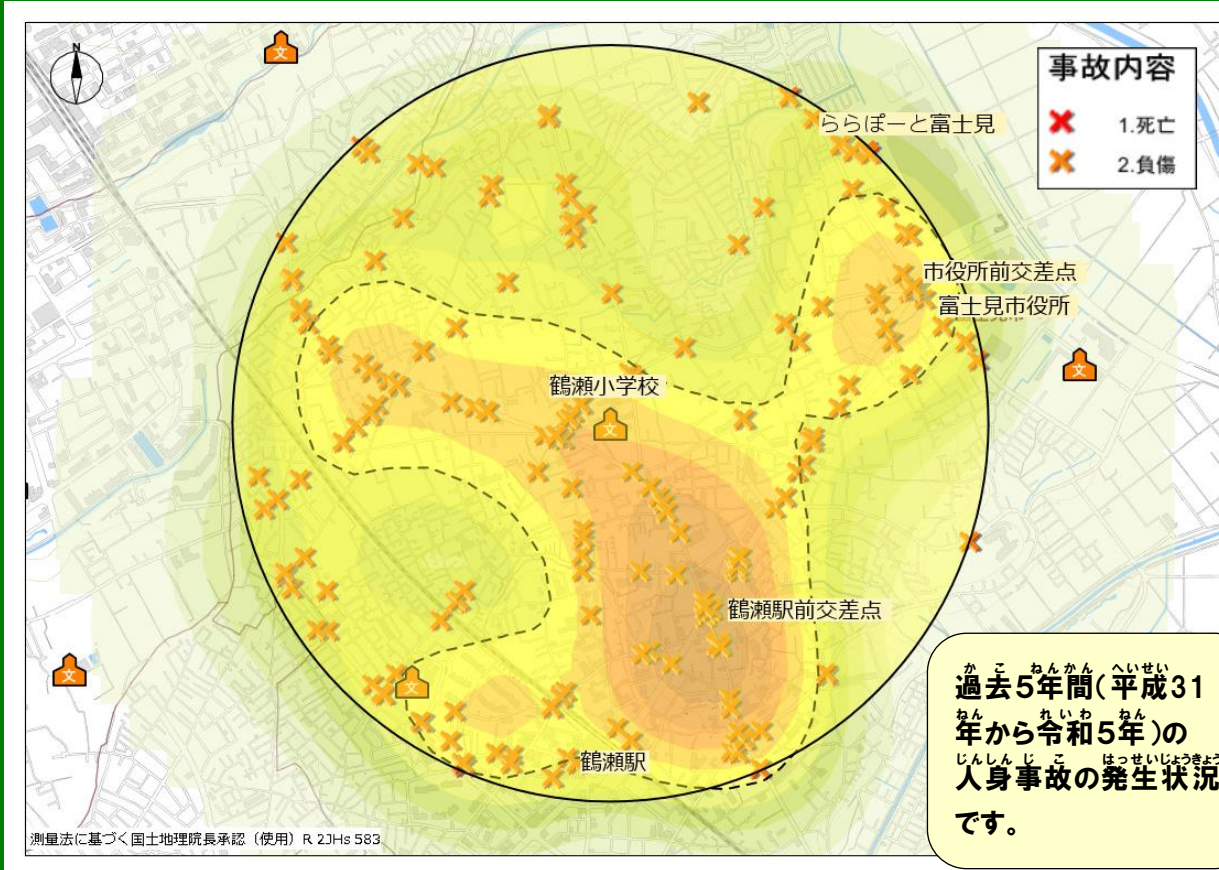

鶴 瀬 小 学 校 の 場 合

令和六年〇月〇日 当番

交通安全四つの約束

- ① 止まる とまる
- ② 見る みる
- ③ まつ
- ④ たしかめる

道路横断時の安全行動

横断歩道では『手を上げて(ハンドサイン)』
 運転手に横断意思表示をしっかりと行い
 ましょう。

ポッポくん
ポポ美ちゃん

色の濃い所は交通事故の多発
 地点だよ。車も自転車も歩行者
 も注意が必要だね…

鶴瀬小学校を中心に半径
 1キロ以内の発生状況よ！