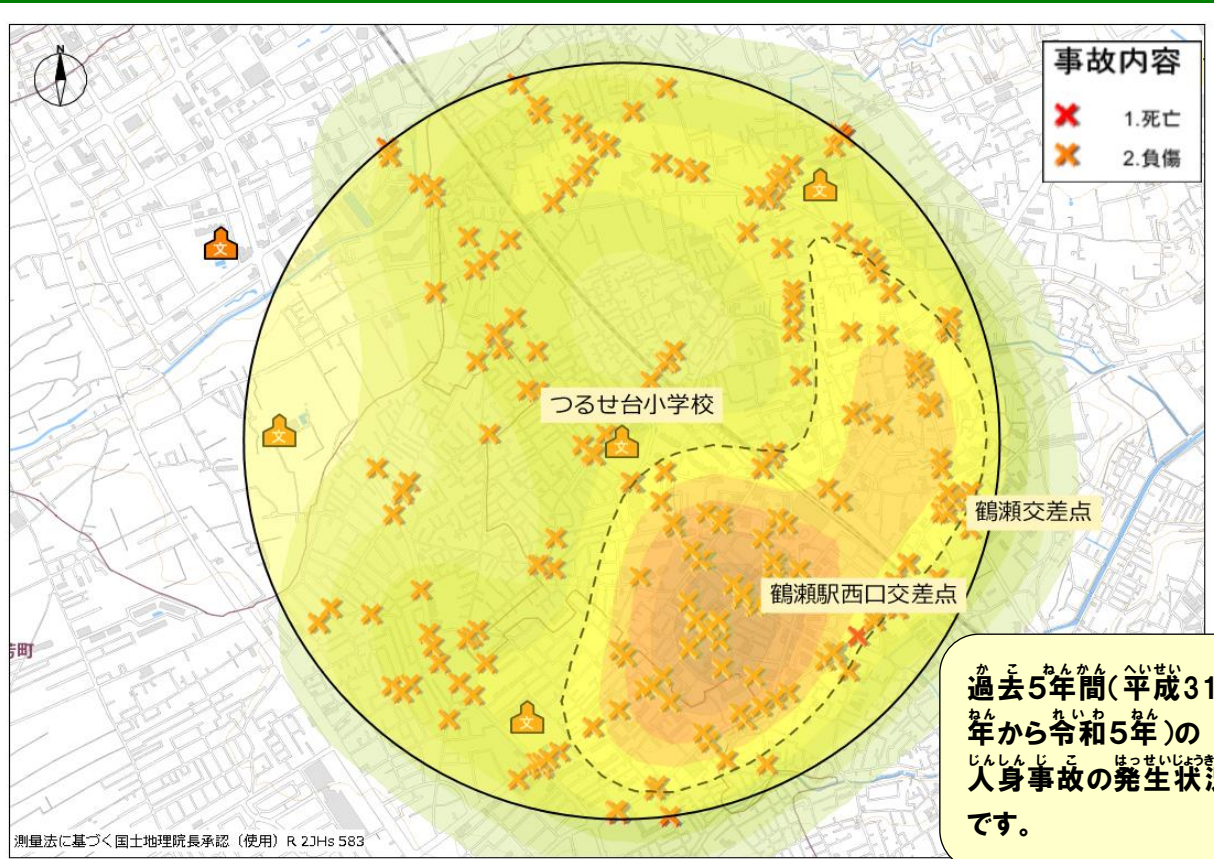

つるせ台小学校の場合

過去5年間(平成31年から令和5年)の人身事故の発生状況です。

令和六年〇月〇日 当番

ポッポくん
ポポ美ちゃん

交通安全四つの約束

①止まる ②見る ③まつ ④たしかめる

道路横断時の安全行動

横断歩道では『手を上げて(ハンドサイン)』

運転手に横断意思表示をしっかりと行い

ましよう。

色の濃い所は交通事故の多発地点だよ。車も自転車も歩行者も注意が必要だね…

つるせ台小学校を中心に半径1キロ以内の発生状況よ！