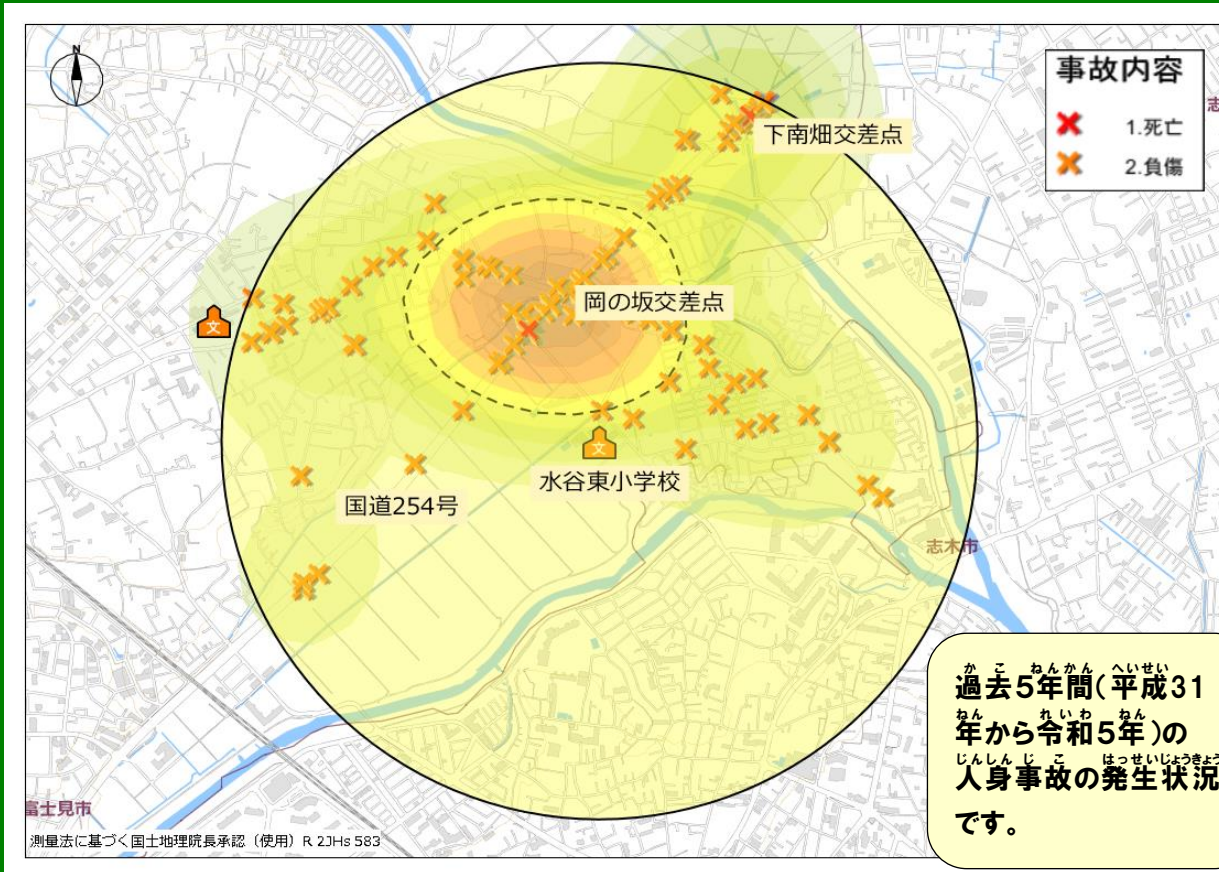

# 水谷東小 学 校 の 場 合

令和六年〇月〇日 当番

こうつうあんぜんよつつ やくそく  
交通安全四つの約束

- ①止まる とまる
- ②見る みる
- ③まっつ
- ④たしかめる

どうろおうだんじ あんぜんこうどう  
道路横断時の安全行動

おうだんほどう 「て あげて  
うんでんしゅ おうだんい しひょうじ  
横断歩道では『手を上げて(ハンドサイン)』  
運転手に横断意思表示をしっかりと行い  
ましよう。

ポツポくん  
ポポ美ちゃん

いろ こいところ こうつうじ こ たはつ  
色の濃い所は交通事故の多発  
ちてん くるま じてんしゃ ほ こうしゃ  
地点だよ。車も自転車も歩行者  
ちゆうい ひつよう  
も注意が必要だね…

みずたにひがししょうがっこう ちゆうしん はんけい  
水谷東小学校を中心に半径  
い ない はっせいじょうきよう  
1キロ以内の発生状況よ!