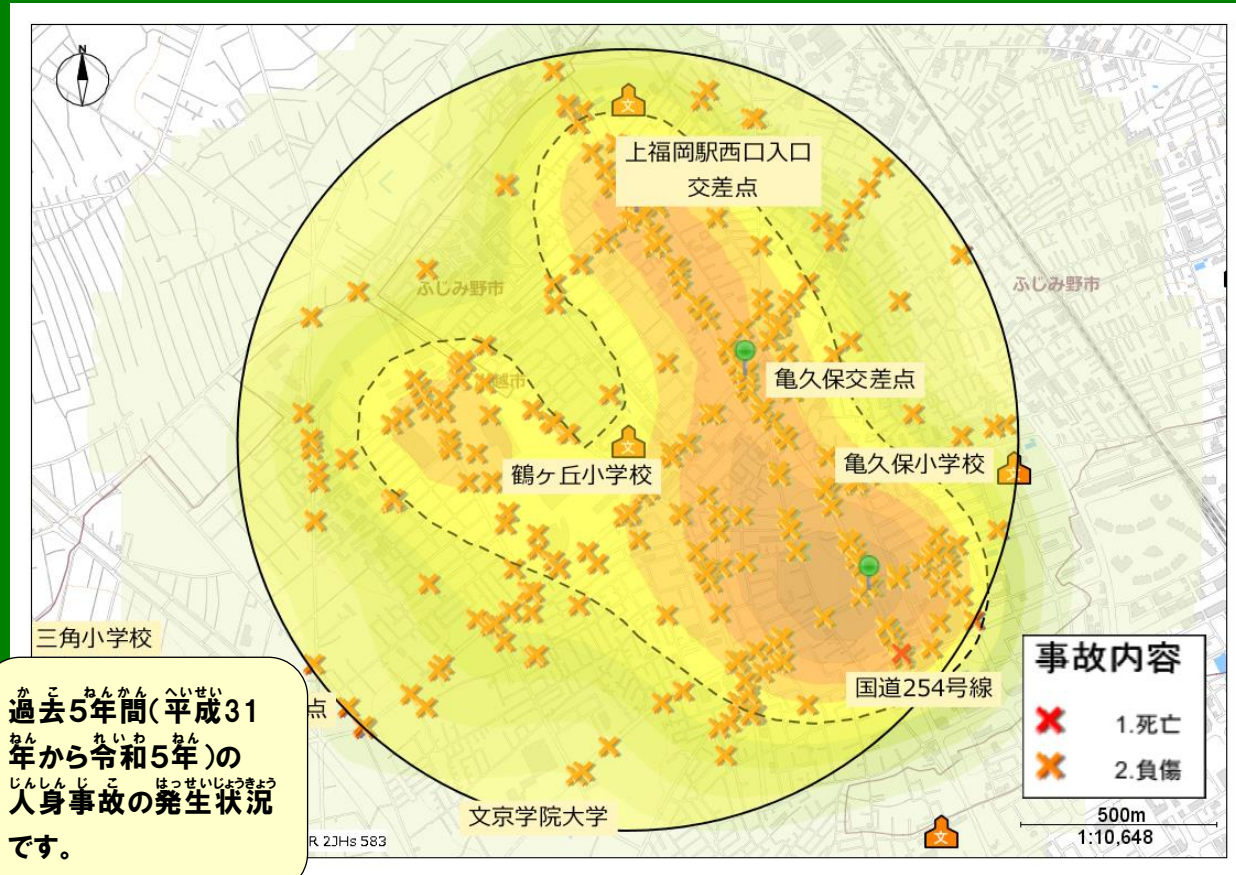

# 鶴ヶ丘小学校の場合

令和六年〇月〇日 当番

ポツポくん  
ポポ美ちゃん

こうつうあんぜんよつつ やくそく  
**交通安全四つの約束**

- ①止まる とまる
- ②見る みる
- ③まつ
- ④たしかめる

どうろおうだんじ あんぜんこうどう  
**道路横断時の安全行動**

おうだんほど うんてんしゅ  
横断歩道では『手を上げて(ハンドサイン)』

「て あげて  
おこな  
運転手に横断意思表示をしっかりと行い  
ましよう。

事故内容	
✖	1.死亡
✕	2.負傷

かご ねんかん へいせい  
過去5年間(平成31  
年から令和5年)の  
じんしんじこ ほんせいじょうきょう  
人身事故の発生状況  
です。

いろ こいところ こうつうじこ たはつ  
色の濃い所は交通事故の多発  
ちてん くるま じてんしゃ ほこうしゃ  
地点だよ。車も自転車も歩行者  
ちゅうい ひつよう  
も注意が必要だね...

つるがおかしょうがっこう ちゅうしん はんけい  
鶴ヶ丘小学校を中心に半径  
いない ほんせいじょうきょう  
1キロ以内の発生状況よ!