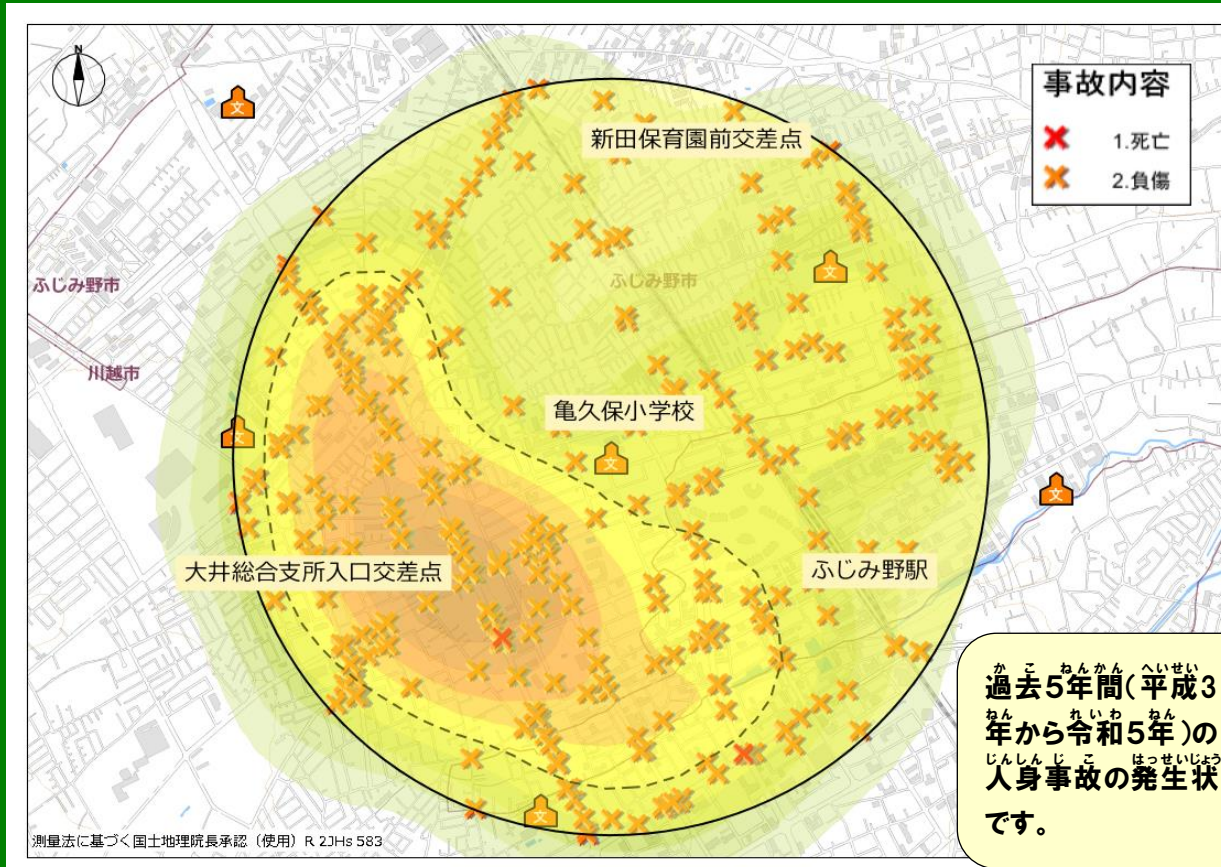

# 亀久保小 学 校 の 場 合

過去5年間(平成31年から令和5年)の人身事故の発生状況です。

令和六年〇月〇日 当番

ポツポくん  
ポポ美ちゃん

交通安全四つの約束

- ①止まる とまる
- ②見る みる
- ③まつ
- ④たしかめる

道路横断時の安全行動

「て あげて うんでんしゅ おうだんい しひょうじ  
 横断歩道では『手を上げて(ハンドサイン)』  
 運転手に横断意思表示をしっかりと行い  
 ましょう。」

色の濃い所は交通事故の多発地点だよ。車も自転車も歩行者も注意が必要だね…

亀久保小学校を中心に半径1キロ以内の発生状況よ！